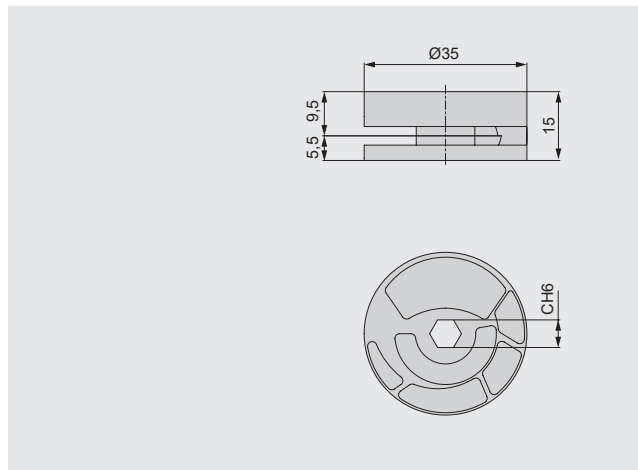

Италия

эксцентрик d.35мм, для стяжки эксцентриковой

артикул	материал	отделка	упаковка
EC40.ZL0000035	замак	цинк	250 шт.

шток M8/55 для стяжки эксцентриковой d.35мм

артикул	материал	отделка	упаковка
TE13.5FZ0490M8	сталь	цинк	500 шт.

шток M6/55 для стяжки эксцентриковой d.35мм

артикул	материал	отделка	упаковка
TE13.6FZ0490M6	сталь	цинк	500 шт.

Рекомендуемое сочетание

CF13.5PB000035

CF13.6PB000037

CF13.6PMA000037

заглушка декоративная d.35мм

артикул	материал	отделка	упаковка
CF13.5PB000035	пластик	белая	2000 шт.
CF13.6PB000037	пластик	белая	2000 шт.
CF13.6PMA000037	пластик	коричневая	2000 шт.

ВАРИАНТ УСТАНОВКИ