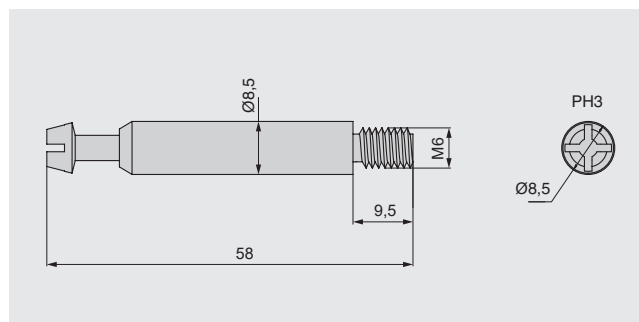

Италия

эксцентрик d.35мм, для стяжки эксцентриковой

артикул	материал	отделка	упаковка
EC40.ZL0000035	замак	цинк	250 шт.

шток M8/55 для стяжки эксцентриковой d.35мм

артикул	материал	отделка	упаковка
TE13.5FZ0490M8	сталь	цинк	500 шт.

шток M6/55 для стяжки эксцентриковой d.35мм

артикул	материал	отделка	упаковка
TE13.6FZ0490M6	сталь	цинк	500 шт.

Рекомендуемое сочетание

CF13.5PB000035

CF13.6PB000037

CF13.6PMA000037

заглушка декоративная d.35мм

артикул	материал	отделка	упаковка
CF13.5PB000035	пластик	белая	2000 шт.
CF13.6PB000037	пластик	белая	2000 шт.
CF13.6PMA000037	пластик	коричневая	2000 шт.

ВАРИАНТ УСТАНОВКИ