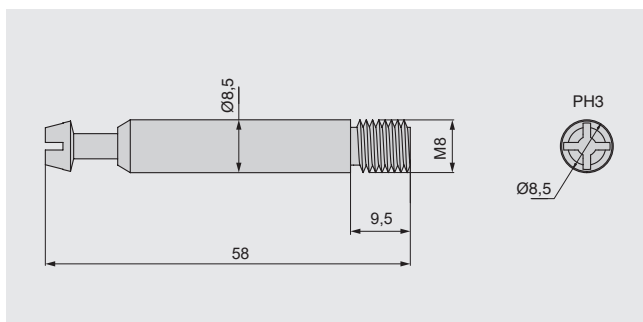

Италия

эксцентрик d.35мм, для стяжки эксцентриковой

артикул	материал	отделка	упаковка
EC40.ZL0000035	замак	цинк	250 шт.

шток M8/55 для стяжки эксцентриковой d.35мм

артикул	материал	отделка	упаковка
TE13.5FZ0490M8	сталь	цинк	500 шт.

шток M6/55 для стяжки эксцентриковой d.35мм

артикул	материал	отделка	упаковка
TE13.6FZ0490M6	сталь	цинк	500 шт.

Рекомендуемое сочетание

CF13.5PB000035

CF13.6PB000037

CF13.6PMA000037

заглушка декоративная d.35мм

артикул	материал	отделка	упаковка
CF13.5PB000035	пластик	белая	2000 шт.
CF13.6PB000037	пластик	белая	2000 шт.
CF13.6PMA000037	пластик	коричневая	2000 шт.

ВАРИАНТ УСТАНОВКИ