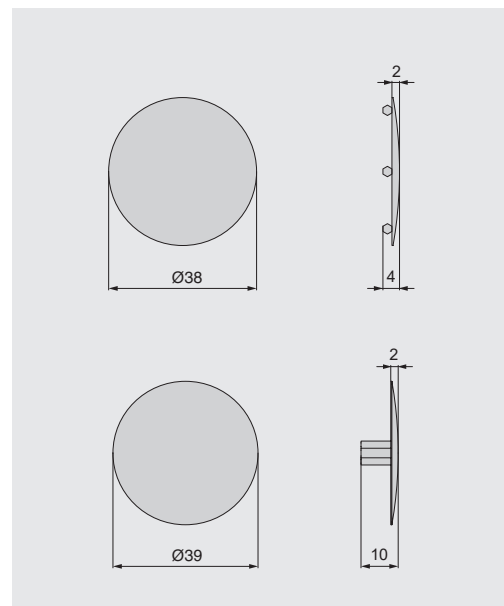

Италия

эксцентрик d.35мм, для стяжки эксцентриковой

артикул	материал	отделка	упаковка
EC40.ZL0000035	замак	цинк	250 шт.

шток M8/55 для стяжки эксцентриковой d.35мм

артикул	материал	отделка	упаковка
TE13.5FZ0490M8	сталь	цинк	500 шт.

шток M6/55 для стяжки эксцентриковой d.35мм

артикул	материал	отделка	упаковка
TE13.6FZ0490M6	сталь	цинк	500 шт.

Рекомендуемое сочетание

CF13.5PB000035

CF13.6PB000037

CF13.6PMA000037

заглушка декоративная d.35мм