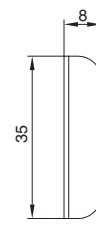

#### Дополнительный выбор:

- розетка d.18 mm
- ответная планка угловая

AS2.25.L (левый)

AS2.25.R (правый)

### розетка d.18mm

артикул	материал	отделка	упаковка, шт.
STR18.SH	металл	никель	1/200