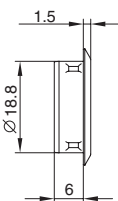

#### Дополнительный выбор:

- розетка d.18 mm
- ответная планка угловая

AS2.25.L (левый)

AS2.25.R (правый)

### розетка d.18mm

артикул	материал	отделка	упаковка, шт.
STR18.SH	металл	никель	1/200