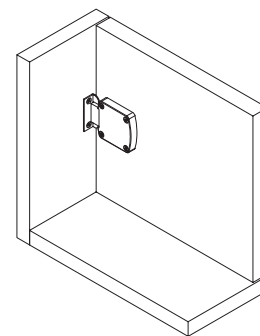

#### Дополнительный выбор:

- розетка d.18 mm
- ответная планка угловая

AS2.25.L (левый)

AS2.25.R (правый)

### розетка d.18mm

артикул	материал	отделка	упаковка, шт.
STR18.SH	металл	никель	1/200