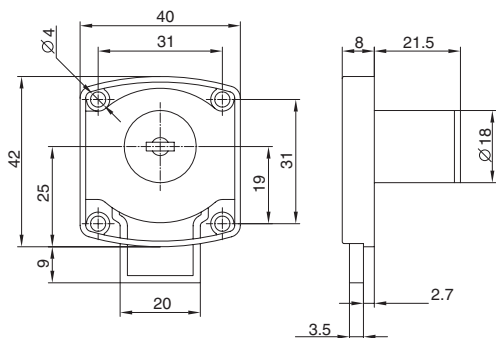

#### Дополнительный выбор:

- розетка d.18 mm
- ответная планка угловая

AS2.25.L (левый)

AS2.25.R (правый)