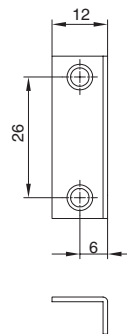

#### Дополнительный выбор:

- розетка d.18 mm
- ответная планка угловая

AS2.25.L (левый)

AS2.25.R (правый)

### розетка d.18mm

артикул	материал	отделка	упаковка, шт.
STR18.SH	металл	никель	1/200