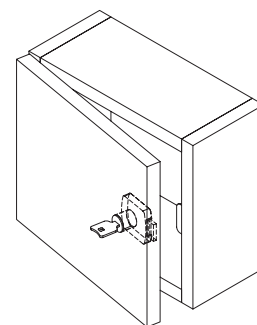

#### Дополнительный выбор:

- розетка d.18 mm
- ответная планка угловая

AS2.25.L (левый)

AS2.25.R (правый)