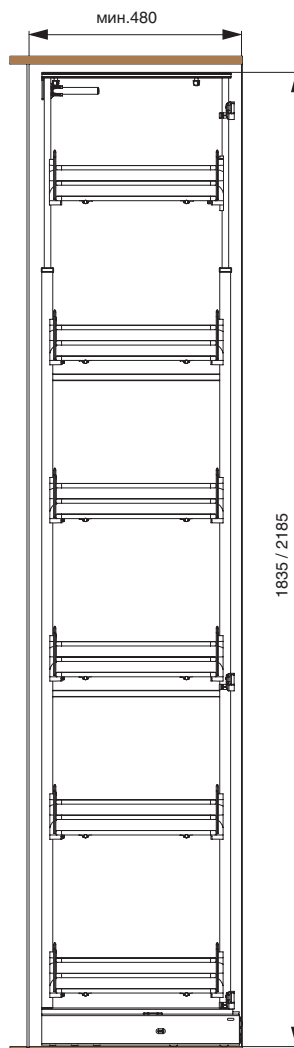

рама устанавливается в колонну в базу 300, 450 мм

- крепление к фасаду предустановлено.
- крепление к дну и крышке каркаса
- регулировка в 3-х направлениях
- рамка раздвижная, имеет регулировку по высоте 1835 - 2185 мм

рама для выдвижной колонны в базу 300

арт. 859A/45ARFDF

рама для выдвижной колонны в базу 450

ширина
базы

859A/30ARFDF

300

Комплектация:

- рама (1 шт.)
- крепление фасада (3 шт.)
- крышка крепления фасада (6 шт.)
- винт крышки М5х6 (6 шт.)
- скоба крепежная (3 шт.)
- винт М5х20 (6 шт.)
- опора направляющая верхняя (1 шт.)
- опора направляющая нижняя (1 шт.)
- саморез 3,5х16 (8 шт.)
- саморез 4х18 (9 шт.)
- шаблон монтажный (1 шт.)
- адаптер для крепления корзины (2 шт.)
- адаптер для верхнего крепления (2 шт.)
- саморез 3,5х25 (12 шт.)

1852E/30T

300

Комплектация арт.1852E /30T2:

- крепление корзины (4 шт.)
- корзина (2 шт.)
- крышка крепления корзины (4 шт.)

Комплектация арт.1852E/30T3:

- крепление корзины (6 шт.)
- корзина (3 шт.)
- крышка крепления корзины (6 шт.)

пример использования
с 6 корзинами

Комплектация:

- арт. 859A/30ARFDF (1 шт.)
- арт. 1852E/30T3 (2 шт.)

ширина
базы

859A/45ARFDF

450

Комплектация:

- рама (1 шт.)
- крепление фасада (3 шт.)
- крышка крепления фасада (6 шт.)
- винт крышки M5x6 (6 шт.)
- скоба крепежная (3 шт.)
- винт M5x20 (6 шт.)
- опора направляющая верхняя (1 шт.)
- опора направляющая нижняя (1 шт.)
- саморез 3,5x16 (8 шт.)
- саморез 4x18 (9 шт.)
- шаблон монтажный (1 шт.)
- адаптер для крепления корзины (2 шт.)
- адаптер для верхнего крепления (2 шт.)
- саморез 3,5x25 (12 шт.)