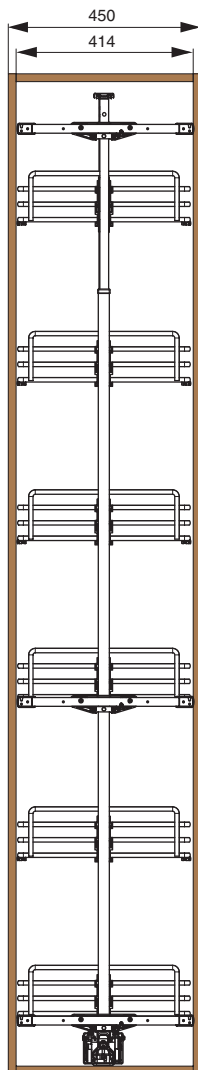

пример использования
с 6 корзинами

Комплектация:

- арт. 859A/45ARFDF (1 шт.)
- арт. 1852E/45T3 (2 шт.)