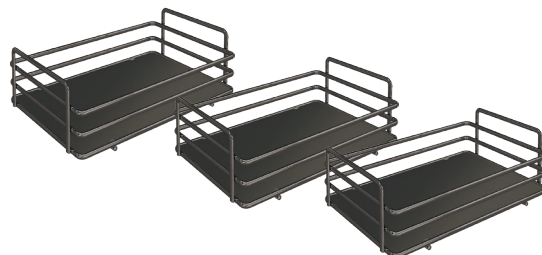

арт. 1852E/30T3

комплект сеток 3 штуки для колонны в базу 300

арт. 1852E/45T3

комплект сеток 3 штуки для колонны в базу 450

1204E

комплекты сеток для выдвижной колонны

made in Italy

300/450
ширина каркаса

артикул	ширина каркаса, мм	материал		отделка		упаковка
		сетка	дно	сетка	дно	
1852E/30T2	300	сталь	компакт- ламинат / HPL	титаниум	титаниум	1 комплект
1852E/30T3	300	сталь	компакт- ламинат / HPL	титаниум	титаниум	1 комплект
1852E/45T2	450	сталь	компакт- ламинат / HPL	титаниум	титаниум	1 комплект
1852E/45T3	450	сталь	компакт- ламинат / HPL	титаниум	титаниум	1 комплект

Основные характеристики:

комплекты сеток для колонны арт. 859A

для ухода используйте только воду и нейтральные моющие средства (нельзя использовать абразивные вещества и материалы)

Дополнительный выбор:

арт. 859A/30ARFDF

рама для выдвижной колонны в базу 300

арт. 859A/45ARFDF

рама для выдвижной колонны в базу 450