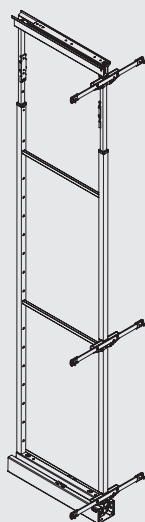

859A

рама для выдвижной колонны

made in Italy

300/450
ширина каркаса

артикул	ширина каркаса, мм	материал	отделка	упаковка, шт.
859A/30ARFDF	300	сталь	титаниум	1
859A/45ARFDF	450	сталь	титаниум	1

Основные характеристики:

рама устанавливается в колонну в базу 300, 450 мм

- крепление к фасаду предустановлено.
- крепление к дну и крышке каркаса
- регулировка в 3-х направлениях
- рамка раздвижная, имеет регулировку по высоте 1835 - 2185 мм

нагрузка **110 кг**

Дополнительный выбор:

- арт. **1852E/30T2** комплект сеток 2 штуки для колонны в базу 300
- арт. **1852E/30T3** комплект сеток 3 штуки для колонны в базу 300
- арт. **1852E/45T2** комплект сеток 2 штуки для колонны в базу 450
- арт. **1852E/45T3** комплект сеток 3 штуки для колонны в базу 450