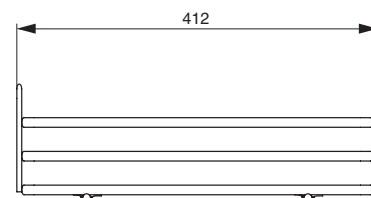

Комплектация арт.1852E /45T2:

- крепление корзины (4 шт.)
- корзина (2 шт.)
- крышка крепления корзины (4 шт.)

Комплектация арт.1852E /45T3:

- крепление корзины (6 шт.)
- корзина (3 шт.)
- крышка крепления корзины (6 шт.)