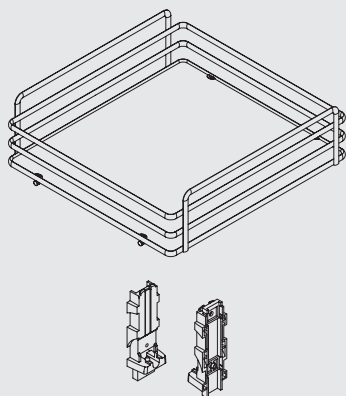

ширина
базы

859A/45ARFDF

450

Комплектация:

- рама (1 шт.)
- крепление фасада (3 шт.)
- крышка крепления фасада (6 шт.)
- винт крышки M5x6 (6 шт.)
- скоба крепежная (3 шт.)
- винт M5x20 (6 шт.)
- опора направляющая верхняя (1 шт.)
- опора направляющая нижняя (1 шт.)
- саморез 3,5x16 (8 шт.)
- саморез 4x18 (9 шт.)
- шаблон монтажный (1 шт.)
- адаптер для крепления корзины (2 шт.)
- адаптер для верхнего крепления (2 шт.)
- саморез 3,5x25 (12 шт.)

1852E/45T

450

Комплектация арт.1852E /45T2:

- крепление корзины (4 шт.)
- корзина (2 шт.)
- крышка крепления корзины (4 шт.)

Комплектация арт.1852E /45T3:

- крепление корзины (6 шт.)
- корзина (3 шт.)
- крышка крепления корзины (6 шт.)