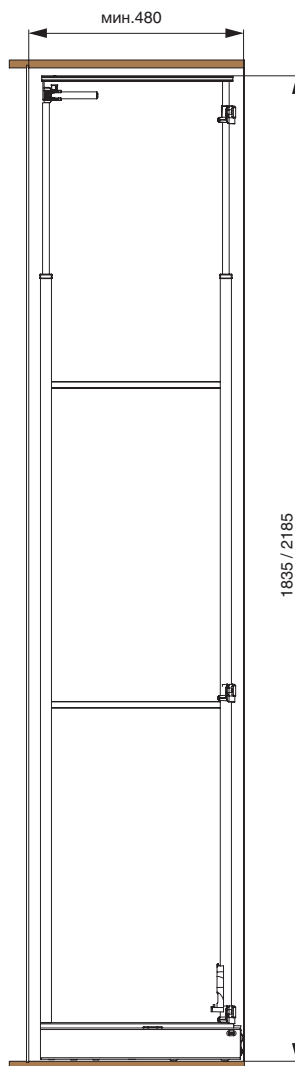

рама устанавливается в колонну в базу 300, 450 мм

- крепление к фасаду предустановлено.
- крепление к дну и крышке каркаса
- регулировка в 3-х направлениях
- рамка раздвижная, имеет регулировку по высоте 1835 - 2185 мм

made in Italy

300/450
ширина каркаса

артикул	ширина каркаса, мм	материал		отделка		упаковка
		сетка	дно	сетка	дно	
1852E/30T2	300	сталь	компакт- ламинат / HPL	титаниум	титаниум	1 комплект
1852E/30T3	300	сталь	компакт- ламинат / HPL	титаниум	титаниум	1 комплект
1852E/45T2	450	сталь	компакт- ламинат / HPL	титаниум	титаниум	1 комплект
1852E/45T3	450	сталь	компакт- ламинат / HPL	титаниум	титаниум	1 комплект

пример использования
с 6 корзинами

Комплектация:

- арт. 859A/30ARFDF (1 шт.)
- арт. 1852E/30T3 (2 шт.)

ширина
базы

859A/45ARFDF

450

Комплектация:

- рама (1 шт.)
- крепление фасада (3 шт.)
- крышка крепления фасада (6 шт.)
- винт крышки M5x6 (6 шт.)
- скоба крепежная (3 шт.)
- винт M5x20 (6 шт.)
- опора направляющая верхняя (1 шт.)
- опора направляющая нижняя (1 шт.)
- саморез 3,5x16 (8 шт.)
- саморез 4x18 (9 шт.)
- шаблон монтажный (1 шт.)
- адаптер для крепления корзины (2 шт.)
- адаптер для верхнего крепления (2 шт.)
- саморез 3,5x25 (12 шт.)

1852E/45T

450

Комплектация арт.1852E /45T2:

- крепление корзины (4 шт.)
- корзина (2 шт.)
- крышка крепления корзины (4 шт.)

Комплектация арт.1852E /45T3:

- крепление корзины (6 шт.)
- корзина (3 шт.)
- крышка крепления корзины (6 шт.)