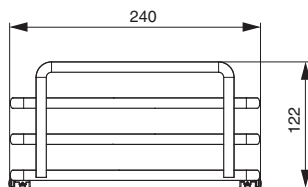

Комплектация арт.1852E /30T2:

- крепление корзины (4 шт.)
- корзина (2 шт.)
- крышка крепления корзины (4 шт.)

Комплектация арт.1852E/30T3:

- крепление корзины (6 шт.)
- корзина (3 шт.)
- крышка крепления корзины (6 шт.)