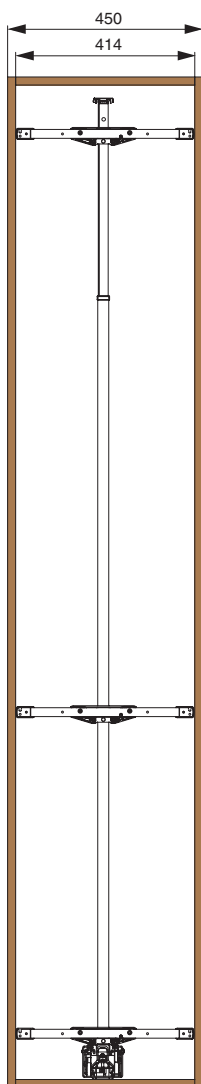

859A

рама для выдвижной колонны

made in Italy

300/450
ширина каркаса

артикул	ширина каркаса, мм	материал	отделка	упаковка, шт.
859A/30ARFDF	300	сталь	титаниум	1
859A/45ARFDF	450	сталь	титаниум	1

Основные характеристики:

рама устанавливается в колонну в базу 300, 450 мм

- крепление к фасаду предустановлено.
- крепление к дну и крышке каркаса
- регулировка в 3-х направлениях
- рамка раздвижная, имеет регулировку по высоте 1835 - 2185 мм

made in Italy

300/450
ширина каркаса

артикул	ширина каркаса, мм	материал		отделка		упаковка
		сетка	дно	сетка	дно	
1852E/30T2	300	сталь	компакт- ламинат / HPL	титаниум	титаниум	1 комплект
1852E/30T3	300	сталь	компакт- ламинат / HPL	титаниум	титаниум	1 комплект
1852E/45T2	450	сталь	компакт- ламинат / HPL	титаниум	титаниум	1 комплект
1852E/45T3	450	сталь	компакт- ламинат / HPL	титаниум	титаниум	1 комплект

пример использования
с 6 корзинами

Комплектация:

- арт. 859A/30ARFDF (1 шт.)
- арт. 1852E/30T3 (2 шт.)

ширина
базы

859A/45ARFDF

450

Комплектация:

- рама (1 шт.)
- крепление фасада (3 шт.)
- крышка крепления фасада (6 шт.)
- винт крышки M5x6 (6 шт.)
- скоба крепежная (3 шт.)
- винт M5x20 (6 шт.)
- опора направляющая верхняя (1 шт.)
- опора направляющая нижняя (1 шт.)
- саморез 3,5x16 (8 шт.)
- саморез 4x18 (9 шт.)
- шаблон монтажный (1 шт.)
- адаптер для крепления корзины (2 шт.)
- адаптер для верхнего крепления (2 шт.)
- саморез 3,5x25 (12 шт.)