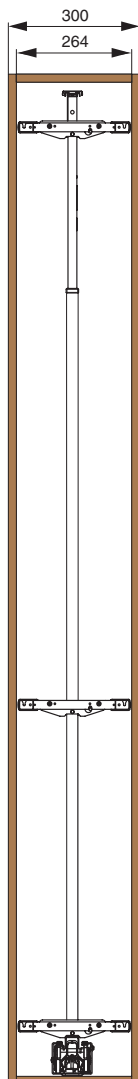

859A

рама для выдвижной колонны

made in Italy

300/450
ширина каркаса

артикул	ширина каркаса, мм	материал	отделка	упаковка, шт.
859A/30ARFDF	300	сталь	титаниум	1
859A/45ARFDF	450	сталь	титаниум	1

Основные характеристики:

рама устанавливается в колонну в базу 300, 450 мм

- крепление к фасаду предустановлено.
- крепление к дну и крышке каркаса
- регулировка в 3-х направлениях
- рамка раздвижная, имеет регулировку по высоте 1835 - 2185 мм

made in Italy

300/450
ширина каркаса

артикул	ширина каркаса, мм	материал		отделка		упаковка
		сетка	дно	сетка	дно	
1852E/30T2	300	сталь	компакт- ламинат / HPL	титаниум	титаниум	1 комплект
1852E/30T3	300	сталь	компакт- ламинат / HPL	титаниум	титаниум	1 комплект
1852E/45T2	450	сталь	компакт- ламинат / HPL	титаниум	титаниум	1 комплект
1852E/45T3	450	сталь	компакт- ламинат / HPL	титаниум	титаниум	1 комплект

рама для выдвижной колонны в базу 300

арт. 859A/45ARFDF

рама для выдвижной колонны в базу 450

ширина
базы

859A/30ARFDF

300

Комплектация:

- рама (1 шт.)
- крепление фасада (3 шт.)
- крышка крепления фасада (6 шт.)
- винт крышки М5х6 (6 шт.)
- скоба крепежная (3 шт.)
- винт М5х20 (6 шт.)
- опора направляющая верхняя (1 шт.)
- опора направляющая нижняя (1 шт.)
- саморез 3,5х16 (8 шт.)
- саморез 4х18 (9 шт.)
- шаблон монтажный (1 шт.)
- адаптер для крепления корзины (2 шт.)
- адаптер для верхнего крепления (2 шт.)
- саморез 3,5х25 (12 шт.)