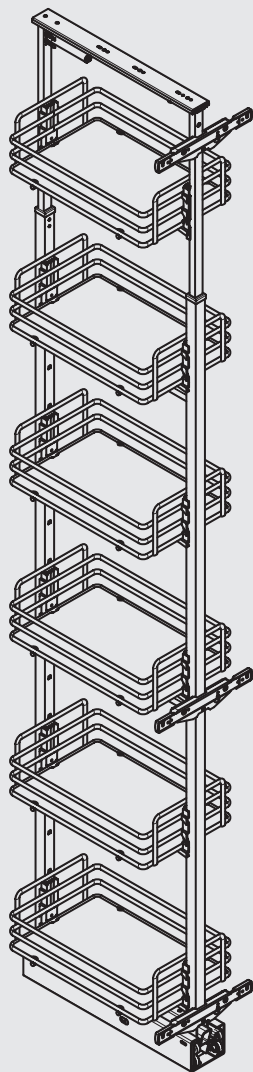

рама устанавливается в колонну в базу 300, 450 мм

- крепление к фасаду предустановлено.
- крепление к дну и крышке каркаса
- регулировка в 3-х направлениях
- рамка раздвижная, имеет регулировку по высоте 1835 - 2185 мм

рама для выдвижной колонны в базу 300

арт. 859A/45ARFDF

рама для выдвижной колонны в базу 450

ширина
базы

859A/30ARFDF

300

Комплектация:

- рама (1 шт.)
- крепление фасада (3 шт.)
- крышка крепления фасада (6 шт.)
- винт крышки М5х6 (6 шт.)
- скоба крепежная (3 шт.)
- винт М5х20 (6 шт.)
- опора направляющая верхняя (1 шт.)
- опора направляющая нижняя (1 шт.)
- саморез 3,5х16 (8 шт.)
- саморез 4х18 (9 шт.)
- шаблон монтажный (1 шт.)
- адаптер для крепления корзины (2 шт.)
- адаптер для верхнего крепления (2 шт.)
- саморез 3,5х25 (12 шт.)

1852E/30T

300

Комплектация арт.1852E /30T2:

- крепление корзины (4 шт.)
- корзина (2 шт.)
- крышка крепления корзины (4 шт.)

Комплектация арт.1852E/30T3:

- крепление корзины (6 шт.)
- корзина (3 шт.)
- крышка крепления корзины (6 шт.)

пример использования
с 6 корзинами

Комплектация:

- арт. 859A/30ARFDF (1 шт.)
- арт. 1852E/30T3 (2 шт.)

ширина
базы

859A/45ARFDF

450

Комплектация:

- рама (1 шт.)
- крепление фасада (3 шт.)
- крышка крепления фасада (6 шт.)
- винт крышки M5x6 (6 шт.)
- скоба крепежная (3 шт.)
- винт M5x20 (6 шт.)
- опора направляющая верхняя (1 шт.)
- опора направляющая нижняя (1 шт.)
- саморез 3,5x16 (8 шт.)
- саморез 4x18 (9 шт.)
- шаблон монтажный (1 шт.)
- адаптер для крепления корзины (2 шт.)
- адаптер для верхнего крепления (2 шт.)
- саморез 3,5x25 (12 шт.)