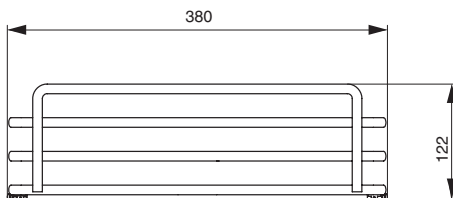

Комплектация арт.1852E /45T2:

- крепление корзины (4 шт.)
- корзина (2 шт.)
- крышка крепления корзины (4 шт.)

Комплектация арт.1852E /45T3:

- крепление корзины (6 шт.)
- корзина (3 шт.)
- крышка крепления корзины (6 шт.)