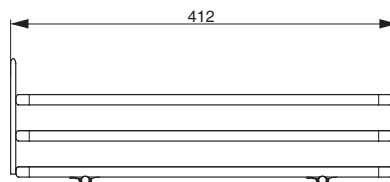

Комплектация арт.1852E /30T2:

- крепление корзины (4 шт.)
- корзина (2 шт.)
- крышка крепления корзины (4 шт.)

Комплектация арт.1852E/30T3:

- крепление корзины (6 шт.)
- корзина (3 шт.)
- крышка крепления корзины (6 шт.)