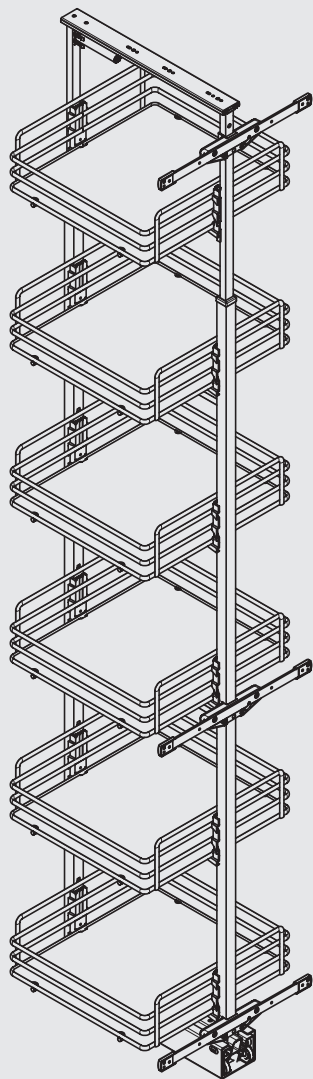

пример использования
с 6 корзинами

Комплектация:

- арт. 859A/45ARFDF (1 шт.)
- арт. 1852E/45T3 (2 шт.)