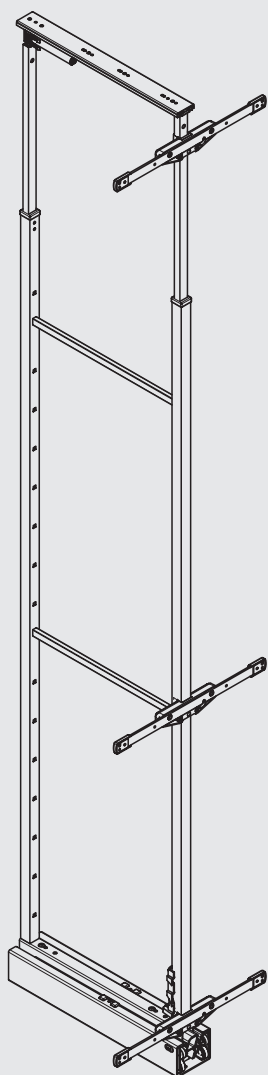

рама устанавливается в колонну в базу 300, 450 мм

- крепление к фасаду предустановлено.
- крепление к дну и крышке каркаса
- регулировка в 3-х направлениях
- рамка раздвижная, имеет регулировку по высоте 1835 - 2185 мм

рама для выдвижной колонны в базу 300

арт. 859A/45ARFDF

рама для выдвижной колонны в базу 450

ширина
базы

859A/30ARFDF

300

Комплектация:

- рама (1 шт.)
- крепление фасада (3 шт.)
- крышка крепления фасада (6 шт.)
- винт крышки М5х6 (6 шт.)
- скоба крепежная (3 шт.)
- винт М5х20 (6 шт.)
- опора направляющая верхняя (1 шт.)
- опора направляющая нижняя (1 шт.)
- саморез 3,5х16 (8 шт.)
- саморез 4х18 (9 шт.)
- шаблон монтажный (1 шт.)
- адаптер для крепления корзины (2 шт.)
- адаптер для верхнего крепления (2 шт.)
- саморез 3,5х25 (12 шт.)

пример использования
с 6 корзинами

Комплектация:

- арт. 859A/30ARFDF (1 шт.)
- арт. 1852E/30T3 (2 шт.)

ширина
базы

859A/45ARFDF

450

Комплектация:

- рама (1 шт.)
- крепление фасада (3 шт.)
- крышка крепления фасада (6 шт.)
- винт крышки M5x6 (6 шт.)
- скоба крепежная (3 шт.)
- винт M5x20 (6 шт.)
- опора направляющая верхняя (1 шт.)
- опора направляющая нижняя (1 шт.)
- саморез 3,5x16 (8 шт.)
- саморез 4x18 (9 шт.)
- шаблон монтажный (1 шт.)
- адаптер для крепления корзины (2 шт.)
- адаптер для верхнего крепления (2 шт.)
- саморез 3,5x25 (12 шт.)

1852E/45T

450

Комплектация арт.1852E /45T2:

- крепление корзины (4 шт.)
- корзина (2 шт.)
- крышка крепления корзины (4 шт.)

Комплектация арт.1852E /45T3:

- крепление корзины (6 шт.)
- корзина (3 шт.)
- крышка крепления корзины (6 шт.)