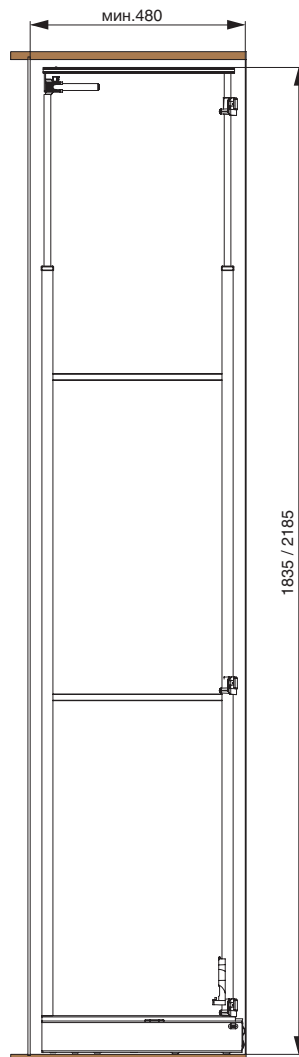

рама устанавливается в колонну в базу 300, 450 мм

- крепление к фасаду предустановлено.
- крепление к дну и крышке каркаса
- регулировка в 3-х направлениях
- рамка раздвижная, имеет регулировку по высоте 1835 - 2185 мм

made in Italy

300/450
ширина каркаса

артикул	ширина каркаса, мм	материал		отделка		упаковка
		сетка	дно	сетка	дно	
1852E/30T2	300	сталь	компакт- ламинат / HPL	титаниум	титаниум	1 комплект
1852E/30T3	300	сталь	компакт- ламинат / HPL	титаниум	титаниум	1 комплект
1852E/45T2	450	сталь	компакт- ламинат / HPL	титаниум	титаниум	1 комплект
1852E/45T3	450	сталь	компакт- ламинат / HPL	титаниум	титаниум	1 комплект

рама для выдвижной колонны в базу 300

арт. 859A/45ARFDF

рама для выдвижной колонны в базу 450

ширина
базы

859A/30ARFDF

300

Комплектация:

- рама (1 шт.)
- крепление фасада (3 шт.)
- крышка крепления фасада (6 шт.)
- винт крышки М5х6 (6 шт.)
- скоба крепежная (3 шт.)
- винт М5х20 (6 шт.)
- опора направляющая верхняя (1 шт.)
- опора направляющая нижняя (1 шт.)
- саморез 3,5х16 (8 шт.)
- саморез 4х18 (9 шт.)
- шаблон монтажный (1 шт.)
- адаптер для крепления корзины (2 шт.)
- адаптер для верхнего крепления (2 шт.)
- саморез 3,5х25 (12 шт.)