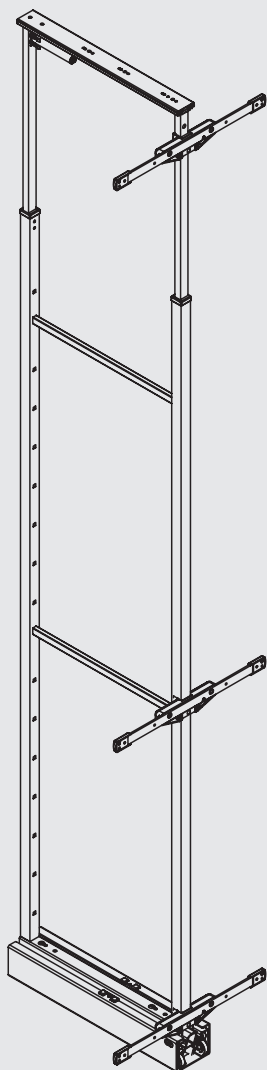

859A

рама для выдвижной колонны

made in Italy

300/450
ширина каркаса

артикул	ширина каркаса, мм	материал	отделка	упаковка, шт.
859A/30ARFDF	300	сталь	титаниум	1
859A/45ARFDF	450	сталь	титаниум	1

Основные характеристики:

рама устанавливается в колонну в базу 300, 450 мм

- крепление к фасаду предустановлено.
- крепление к дну и крышке каркаса
- регулировка в 3-х направлениях
- рамка раздвижная, имеет регулировку по высоте 1835 - 2185 мм

комплект сеток 2 штуки для колонны в базу 450

арт. 1852E/30T3

комплект сеток 3 штуки для колонны в базу 300

арт. 1852E/45T3

комплект сеток 3 штуки для колонны в базу 450

1204E

комплекты сеток для выдвижной колонны

рама для выдвижной колонны в базу 300

арт. 859A/45ARFDF

рама для выдвижной колонны в базу 450

ширина
базы

859A/30ARFDF

300

Комплектация:

- рама (1 шт.)
- крепление фасада (3 шт.)
- крышка крепления фасада (6 шт.)
- винт крышки М5х6 (6 шт.)
- скоба крепежная (3 шт.)
- винт М5х20 (6 шт.)
- опора направляющая верхняя (1 шт.)
- опора направляющая нижняя (1 шт.)
- саморез 3,5х16 (8 шт.)
- саморез 4х18 (9 шт.)
- шаблон монтажный (1 шт.)
- адаптер для крепления корзины (2 шт.)
- адаптер для верхнего крепления (2 шт.)
- саморез 3,5х25 (12 шт.)