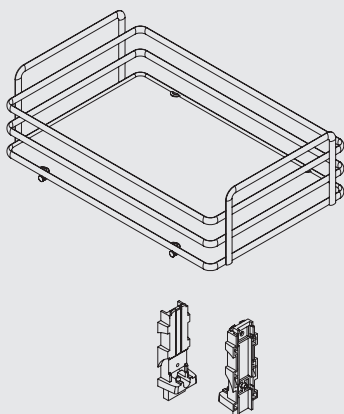

рама для выдвижной колонны в базу 300

арт. 859A/45ARFDF

рама для выдвижной колонны в базу 450

ширина
базы

859A/30ARFDF

300

Комплектация:

- рама (1 шт.)
- крепление фасада (3 шт.)
- крышка крепления фасада (6 шт.)
- винт крышки М5х6 (6 шт.)
- скоба крепежная (3 шт.)
- винт М5х20 (6 шт.)
- опора направляющая верхняя (1 шт.)
- опора направляющая нижняя (1 шт.)
- саморез 3,5х16 (8 шт.)
- саморез 4х18 (9 шт.)
- шаблон монтажный (1 шт.)
- адаптер для крепления корзины (2 шт.)
- адаптер для верхнего крепления (2 шт.)
- саморез 3,5х25 (12 шт.)

1852E/30T

300

Комплектация арт.1852E /30T2:

- крепление корзины (4 шт.)
- корзина (2 шт.)
- крышка крепления корзины (4 шт.)

Комплектация арт.1852E/30T3:

- крепление корзины (6 шт.)
- корзина (3 шт.)
- крышка крепления корзины (6 шт.)