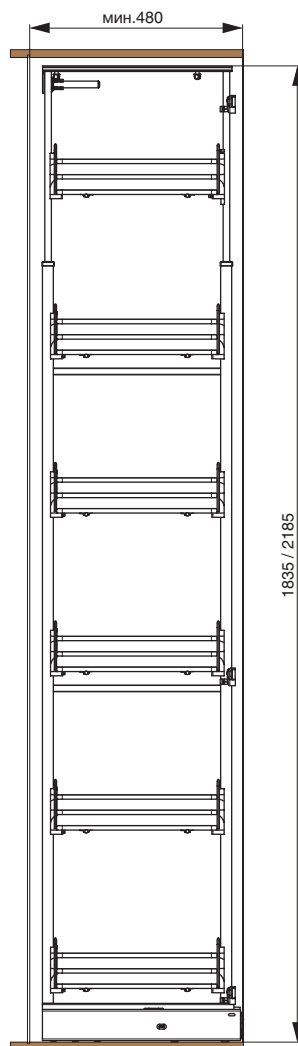

пример использования
с 6 корзинами

Комплектация:

- арт. 859A/45ARFDF (1 шт.)
- арт. 1852E/45T3 (2 шт.)