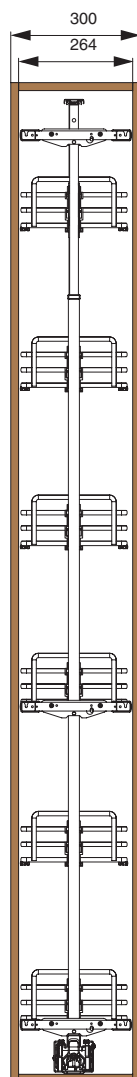

рама устанавливается в колонну в базу 300, 450 мм

- крепление к фасаду предустановлено.
- крепление к дну и крышке каркаса
- регулировка в 3-х направлениях
- рамка раздвижная, имеет регулировку по высоте 1835 - 2185 мм

made in Italy

300/450
ширина каркаса

артикул	ширина каркаса, мм	материал		отделка		упаковка
		сетка	дно	сетка	дно	
1852E/30T2	300	сталь	компакт- ламинат / HPL	титаниум	титаниум	1 комплект
1852E/30T3	300	сталь	компакт- ламинат / HPL	титаниум	титаниум	1 комплект
1852E/45T2	450	сталь	компакт- ламинат / HPL	титаниум	титаниум	1 комплект
1852E/45T3	450	сталь	компакт- ламинат / HPL	титаниум	титаниум	1 комплект

1852E/30T

300

Комплектация арт.1852E /30T2:

- крепление корзины (4 шт.)
- корзина (2 шт.)
- крышка крепления корзины (4 шт.)

Комплектация арт.1852E/30T3:

- крепление корзины (6 шт.)
- корзина (3 шт.)
- крышка крепления корзины (6 шт.)

пример использования
с 6 корзинами

Комплектация:

- арт. 859A/30ARFDF (1 шт.)
- арт. 1852E/30T3 (2 шт.)

ширина
базы

859A/45ARFDF

450

Комплектация:

- рама (1 шт.)
- крепление фасада (3 шт.)
- крышка крепления фасада (6 шт.)
- винт крышки M5x6 (6 шт.)
- скоба крепежная (3 шт.)
- винт M5x20 (6 шт.)
- опора направляющая верхняя (1 шт.)
- опора направляющая нижняя (1 шт.)
- саморез 3,5x16 (8 шт.)
- саморез 4x18 (9 шт.)
- шаблон монтажный (1 шт.)
- адаптер для крепления корзины (2 шт.)
- адаптер для верхнего крепления (2 шт.)
- саморез 3,5x25 (12 шт.)