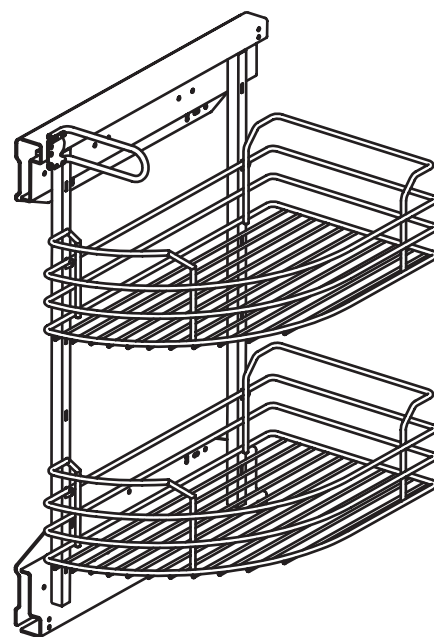

МАКМАРТ

представляет

СЕТКА INOX В ТЕРМИНАЛЬНУЮ БАЗУ ВЫДВИЖНАЯ С ДОВОДЧИКОМ

Сетка в терминальную базу, выдвигаемая с доводчиком

артикул	ширина каркаса, мм	габариты сетки (шхгхв), мм	R, мм	материал	отделка	нагрузка, кг	упаковка, шт.
821B/SXC левая	300	279x441x629	277	сталь	хром	20	1
821B/DXC правая	300	279x441x629	277	сталь	хром	20	1

МАКМАРТ
components and mechanisms for furniture industries

Москва

тел: +7 (495) 974-62-85,
974-62-86, 974-62-87,
785-11-41, 785-11-45
факс: (495) 974-61-48
e-mail: contact@makmart.ru

www.makmart.ru

онлайн-каталог

www.katalog.makmart.ru

Логистический комплекс Мытищи

г. Мытищи, ул. 1-я Новая, стр. 57
тел: (495) 582-20-01, 582-20-27,
582-21-07
e-mail: contact.mitischi@makmart.ru

Череповец тел: +7 (8202) 28-93-63

Ярославль тел: +7 (4852) 45-93-83

Чебоксары тел: +7 (83 540) 26-677, 26-702

Нижний Новгород тел: +7 (831) 275-92-80

Тольятти тел: +7 (8482) 76-97-81, 79-62-68

Рязань тел: +7 (4912) 38-90-03, 38-86-57

Санкт-Петербург

тел: +7 (812) 606-68-55, 606-68-56

Екатеринбург

тел: +7 (343) 359-29-90, 359-29-93

Ростов-на-Дону

тел: +7 (863) 278-89-41, 278-89-42

Краснодар тел: +7 (861) 239-71-11, 239-69-00

Пятигорск тел: +7 (87961) 62-777, 61-061

Армавир тел: +7 (86137) 217-62, 556-05

Новороссийск тел: +7 (8617) 26-90-22

Иркутск тел: +7 (3952) 288-302, 288-303

Воронеж тел: +7 (4732) 610-810, 392-392

Новосибирск

тел: +7 (383) 314-79-99, 314-88-58

Казань

тел: +7 (843) 570-31-48, 570-31-78

Кострома тел: +7 (4942) 37-01-81, 45-36-11

Иваново тел: +7 (4932) 35-33-34, 35-33-35

Вологда тел: +7 (8172) 53-82-74

Тула тел: +7 (4872) 70-06-86, 38-54-94

Тверь тел: +7 (4822) 53-22-95, 77-60-60

Пермь тел: +7 (342) 261-04-86