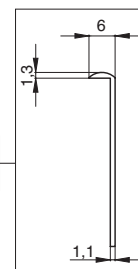

МАКМАРТ

ПРОФИЛИ R 2,5 ДЛЯ СТОЛЕШНИЦ Н. 38,8

арт. 1521
профиль R 2,5
стыковочный 90° и
соединительный для
столешницы Н. 38,8

арт. 1520Y
профиль R 2,5
торцевой для
столешницы Н. 38,8

профиль R 2,5 торцевой для столешницы Н. 38,8

артикул	толщина столешницы, мм	материал	отделка	упаковка, шт.
1520Y	38,8	алюминий	алюминий	200

профиль R 2,5 стыковочный 90° и соединительный для столешницы Н. 38,8

артикул	толщина столешницы, мм	материал	отделка	упаковка, шт.
1521	38,8	алюминий	алюминий	100