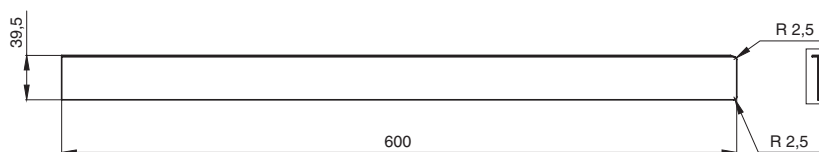

МАКМАРТ

ПРОФИЛИ R 2,5 ДЛЯ СТОЛЕШНИЦ Н. 38,8

арт. 1521
профиль R 2,5
стыковочный 90° и
соединительный для
столешницы Н. 38,8

арт. 1520Y
профиль R 2,5
торцевой для
столешницы Н. 38,8

профиль R 2,5 торцевой для столешницы Н. 38,8

артикул	толщина столешницы, мм	материал	отделка	упаковка, шт.
1520Y	38,8	алюминий	алюминий	200

профиль R 2,5 стыковочный 90° и соединительный для столешницы Н. 38,8

артикул	толщина столешницы, мм	материал	отделка	упаковка, шт.
1521	38,8	алюминий	алюминий	100