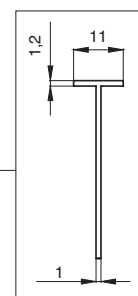

МАКМАРТ

ПРОФИЛИ R 2,5 ДЛЯ СТОЛЕШНИЦ Н. 38,8

арт. 1521
профиль R 2,5
стыковочный 90° и
соединительный для
столешницы Н. 38,8

арт. 1520Y
профиль R 2,5
торцевой для
столешницы Н. 38,8

профиль R 2,5 торцевой для столешницы Н. 38,8

артикул	толщина столешницы, мм	материал	отделка	упаковка, шт.
1520Y	38,8	алюминий	алюминий	200

профиль R 2,5 стыковочный 90° и соединительный для столешницы Н. 38,8

артикул	толщина столешницы, мм	материал	отделка	упаковка, шт.
1521	38,8	алюминий	алюминий	100