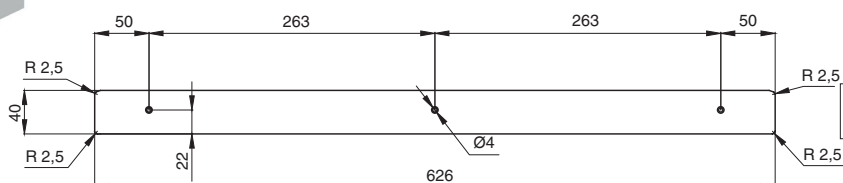

МАКМАРТ

ПРОФИЛИ R 2,5 ДЛЯ СТОЛЕШНИЦ Н. 38,8

арт. 1521
профиль R 2,5
стыковочный 90° и
соединительный для
столешницы Н. 38,8

арт. 1520Y
профиль R 2,5
торцевой для
столешницы Н. 38,8

профиль R 2,5 торцевой для столешницы Н. 38,8

артикул	толщина столешницы, мм	материал	отделка	упаковка, шт.
1520Y	38,8	алюминий	алюминий	200

профиль R 2,5 стыковочный 90° и соединительный для столешницы Н. 38,8

артикул	толщина столешницы, мм	материал	отделка	упаковка, шт.
1521	38,8	алюминий	алюминий	100