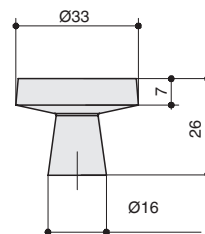

Варианты отделок:

...BB
золото
шлифованное

...MB
черный
матовый

...MBN
графит

...MSN
сталь
шлифованная

...WHITE
белый
матовый

скобы комплектуются винтами M4x25 – 1 шт.

MAKMART
components and mechanisms for furniture industries