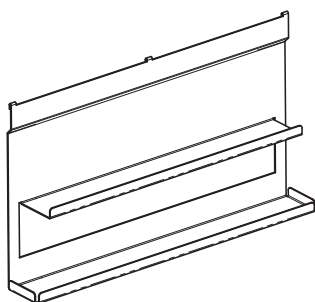

1A.3013 полка под планшет
250 x 150 x 20 мм

1A.3001 полка для специй 1-ур.
256 x 75 x 80 мм
1A.3002 полка универсальная 1-ур.
256 x 100 x 80 мм

1A.3003 полка для специй 2-ур. 256 x 75 x 320 мм
1A.3004 полка универсальная 2-ур. 256 x 100 x 320 мм
1A.3005 полка для специй 2-ур. 406 x 75 x 320 мм
1A.3006 полка универсальная 2-ур. 406 x 100 x 320 мм

1A.3007 полка для специй 2-ур.
556 x 75 x 320 мм
1A.3008 полка универсальная 2-ур.
556 x 100 x 320 мм

1A.3009 полка-держатель для 3-х бутылок
316 x 137 x 320 мм

1A.3010 полка-держатель для бумажных
полотенцев 256 x 150 x 180 мм