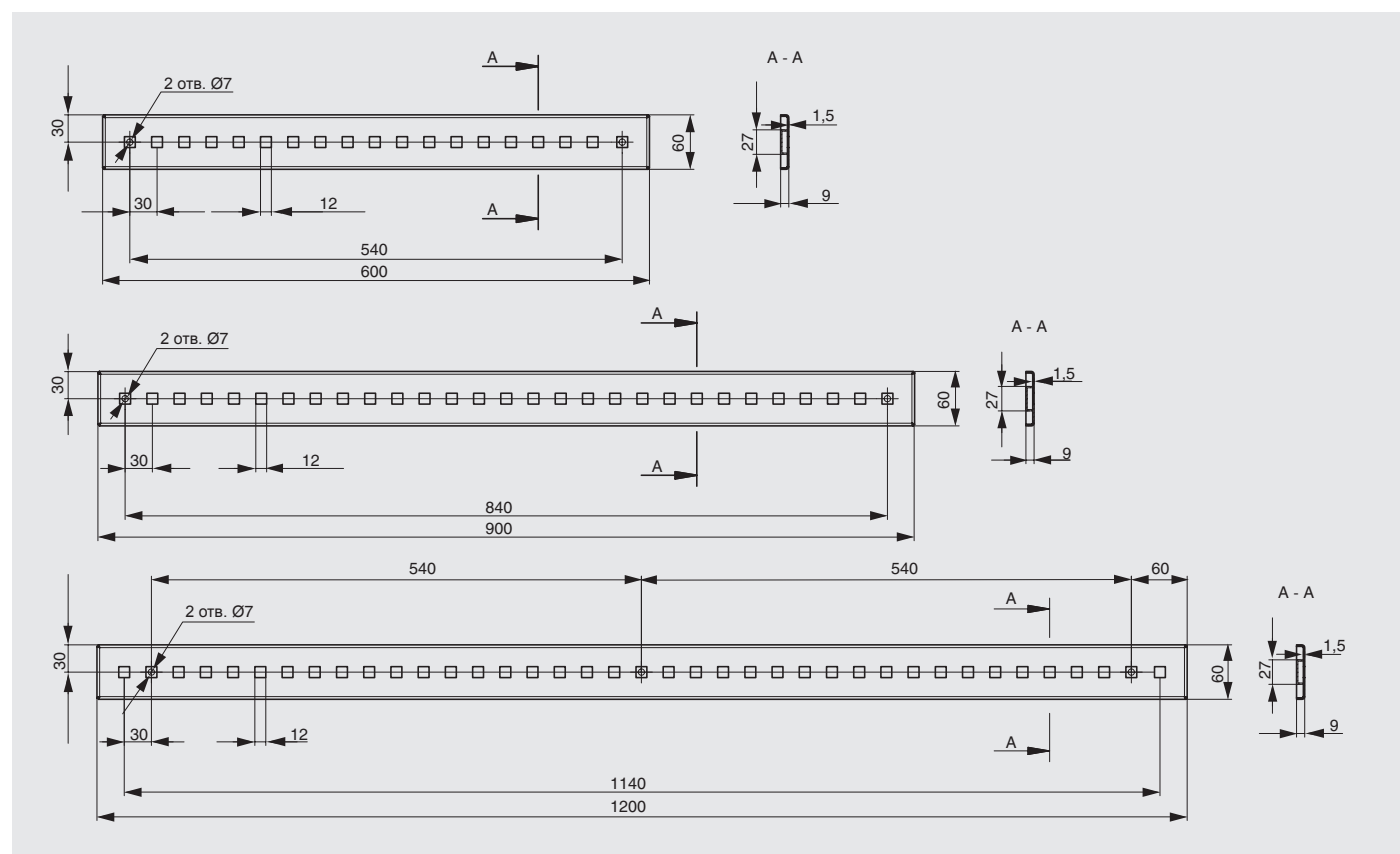

артикул	длина, мм	материал	отделка	упаковка, шт.
RP1.0600.9005	600	металл	черный бархат (матовый)	
RP1.0900.9005	900	металл	черный бархат (матовый)	
RP1.1200.9005	1200	металл	черный бархат (матовый)	
NEW RP1.0600.9010	600	металл	белый бархат (матовый)	
NEW RP1.0900.9010	900	металл	белый бархат (матовый)	
NEW RP1.1200.9010	1200	металл	белый бархат (матовый)