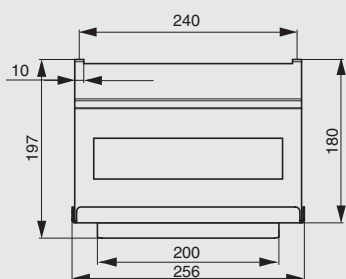

держатель для бумажных полотенец

артикул	габариты, мм	материал	отделка	упаковка, шт.
1A.3010.9005	256x150x197	металл	черный бархат (матовый)	
NEW 1A.3010.9010	256x150x197	металл	белый бархат (матовый)