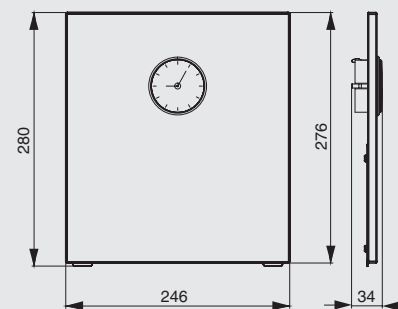

арт.1A.PL13.D.XXXX
подставка для планшета,
250x276x10, отделка дуб