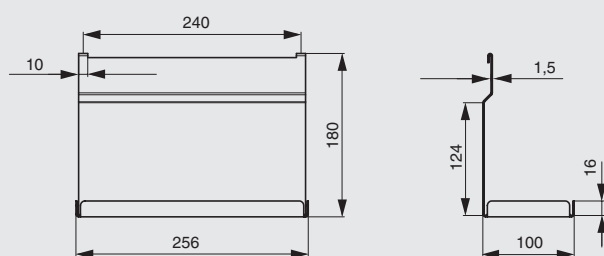

1A.3002.xxxx

Рекомендуемое сочетание:

арт.1A.PL03.D
вставка в полку 251x95x10,
отделка дуб