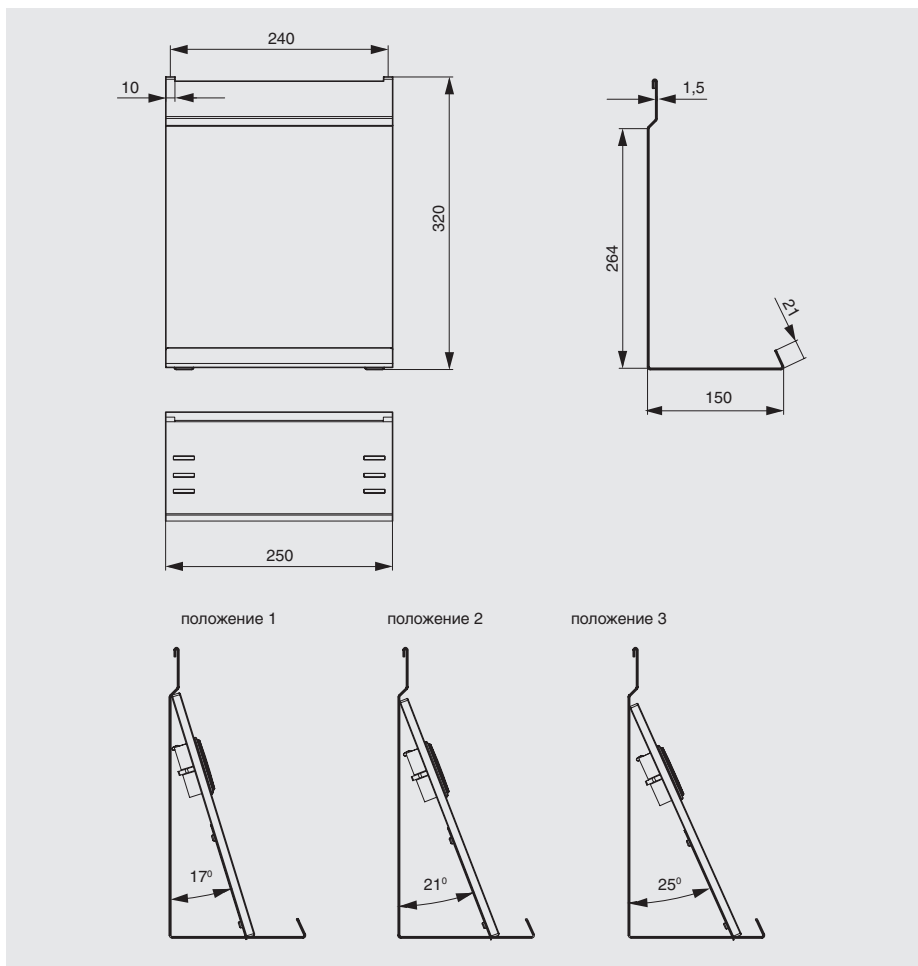

полка для планшета

артикул	габариты, мм	материал	отделка	упаковка, шт.
1A.3012.9005	250x150x320	металл	черный бархат (матовый)	
NEW 1A.3012.9010	250x150x320	металл	белый бархат (матовый)	

Рекомендуемое сочетание:

арт.1A.PL12.D.XXXX
подставка для планшета с часами,
250x276x10, отделка дуб