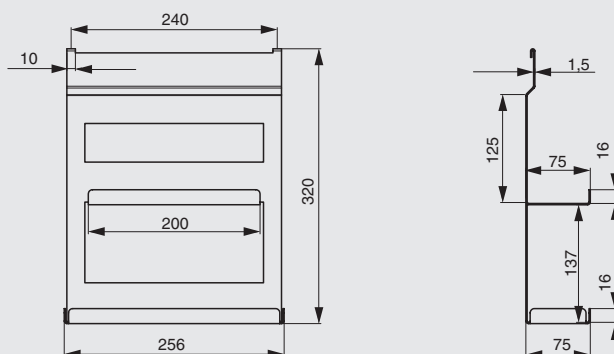

1A.3003.xxxx