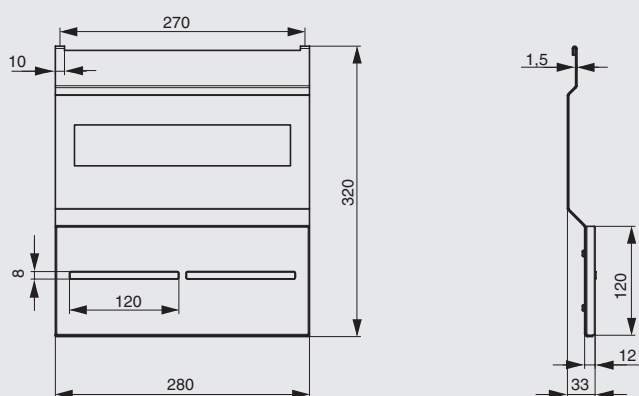

держатель для ножей с двумя магнитами

артикул	габариты, мм	материал	отделка	упаковка, шт.
1A.3015-2.D.9005	280x33x320	металл	черный бархат (матовый)	
NEW 1A.3015-2.D.9010	280x33x320	металл	белый бархат (матовый)