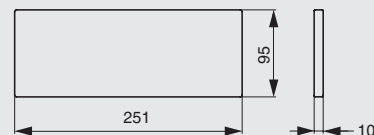

арт.1A.PL02.D
вставка в полку 251x70x10,
отделка дуб

1A.3002.xxxx

Рекомендуемое сочетание:

арт.1A.PL03.D
вставка в полку 251x95x10,
отделка дуб

1A.PL11.D.XXXX

1A.PL15.GD

полка для часов низкая

артикул	габариты, мм	материал	отделка	упаковка, шт.
1A.3011.9005	160x80x180	металл	черный бархат (матовый)	
NEW 1A.3011.9010	160x80x180	металл	белый бархат (матовый)	