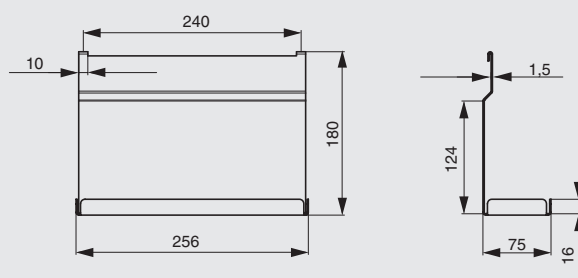

1A.3001.xxxx

Рекомендуемое сочетание:

арт.1A.PL02.D
вставка в полку 251x70x10,
отделка дуб