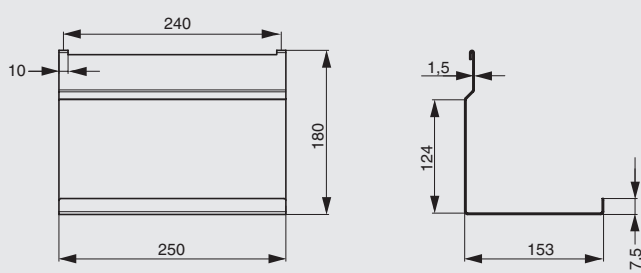

1A.3020.xxxx

Рекомендуемое сочетание:

арт.1A.PL01.D
вставка в полку 250x149x10,
отделка дуб

1A.3021.xxxx

полка 2-уровневая для специй

артикул	габариты, мм	материал	отделка	упаковка, шт.
1A.3003.9005	256x75x320	металл	черный бархат (матовый)	■
1A.3005.9005	406x75x320	металл	черный бархат (матовый)	■
1A.3007.9005	556x75x320	металл	черный бархат (матовый)	■
NEW 1A.3003.9010	256x75x320	металл	белый бархат (матовый)	□
NEW 1A.3005.9010	406x75x320	металл	белый бархат (матовый)	□
NEW 1A.3007.9010	556x75x320	металл	белый бархат (матовый)	□