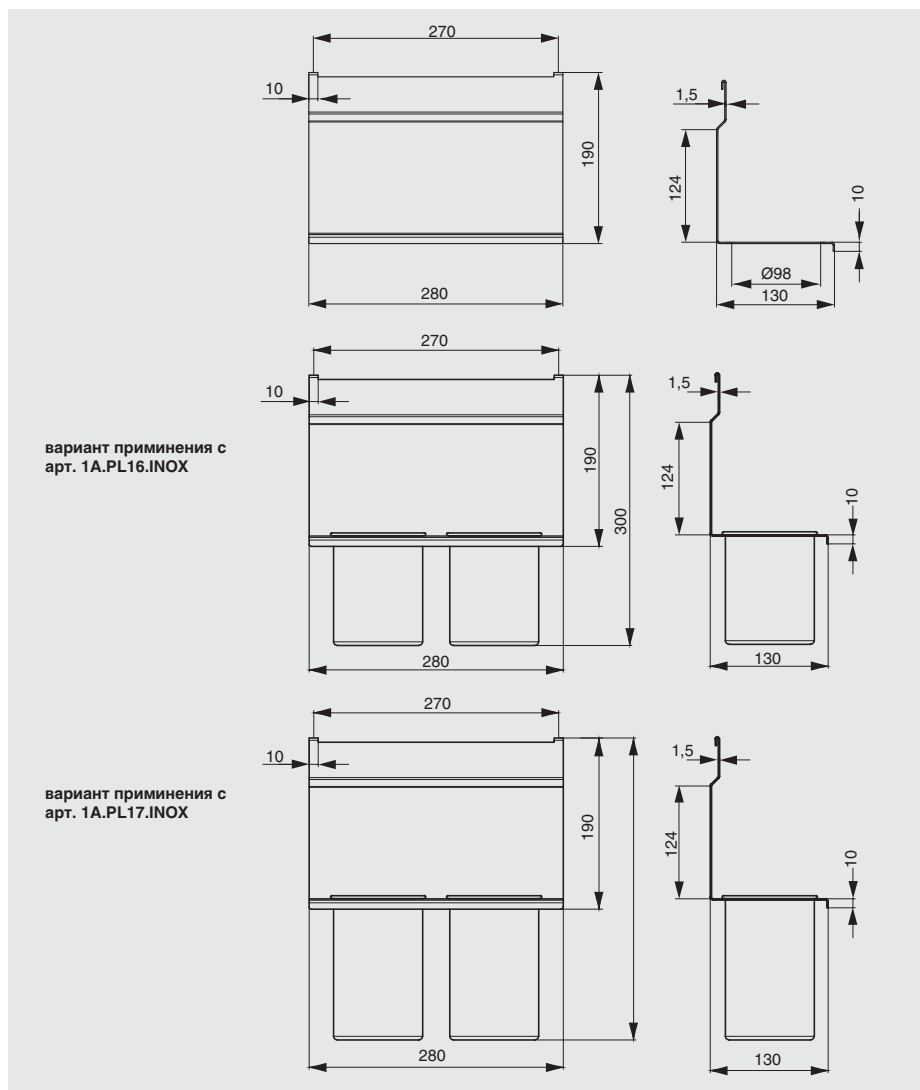

артикул	габариты, мм	материал	отделка	упаковка, шт.
1A.3019.9005	280x130x180	металл	черный бархат (матовый)	
NEW 1A.3019.9010	280x130x180	металл	белый бархат (матовый)