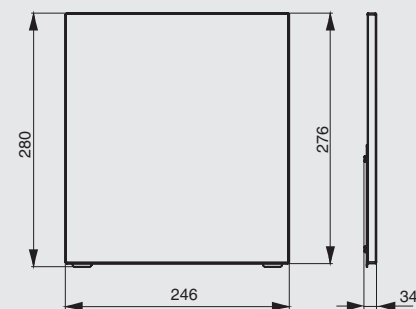

XXXX - см.стр. 24 "Вставки"