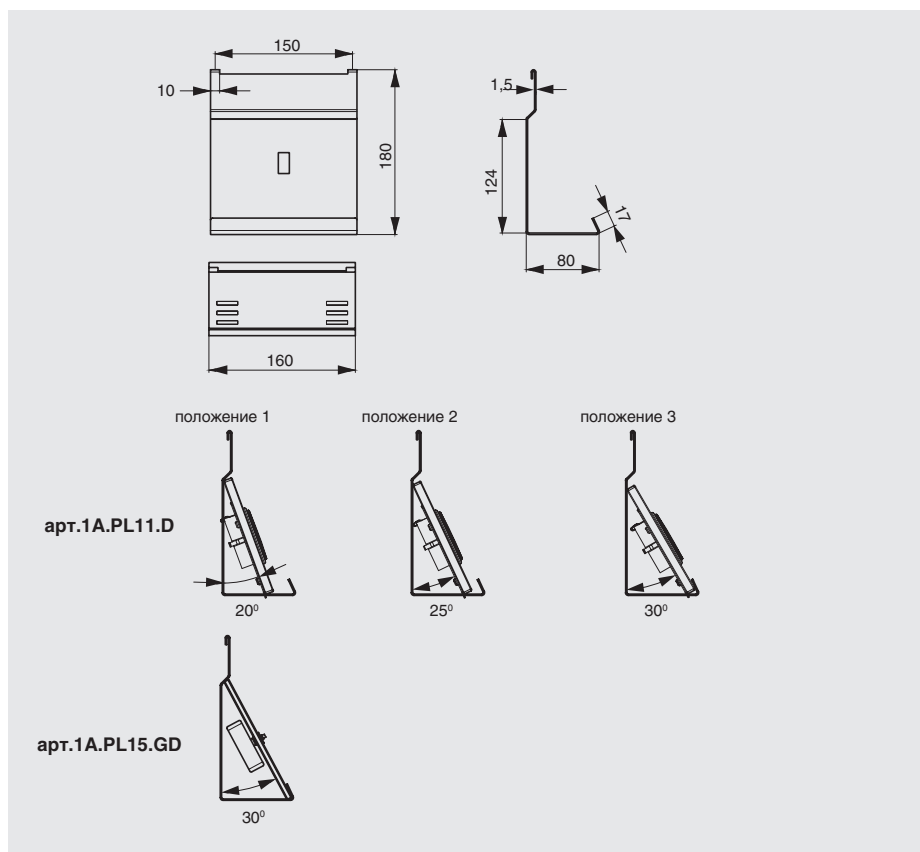

арт.1A.PL02.D
вставка в полку 251x70x10,
отделка дуб

1A.3002.xxxx

Рекомендуемое сочетание:

арт.1A.PL03.D
вставка в полку 251x95x10,
отделка дуб

1A.PL11.D.XXXX

1A.PL15.GD

полка для часов низкая

артикул	габариты, мм	материал	отделка	упаковка, шт.
1A.3011.9005	160x80x180	металл	черный бархат (матовый)	
NEW 1A.3011.9010	160x80x180	металл	белый бархат (матовый)	