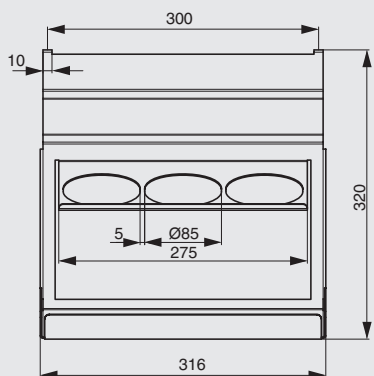

артикул	габариты, мм	материал	отделка	упаковка, шт.
1A.3009.9005	316x137x320	металл	черный бархат (матовый)	
NEW 1A.3009.9010	316x137x320	металл	белый бархат (матовый)