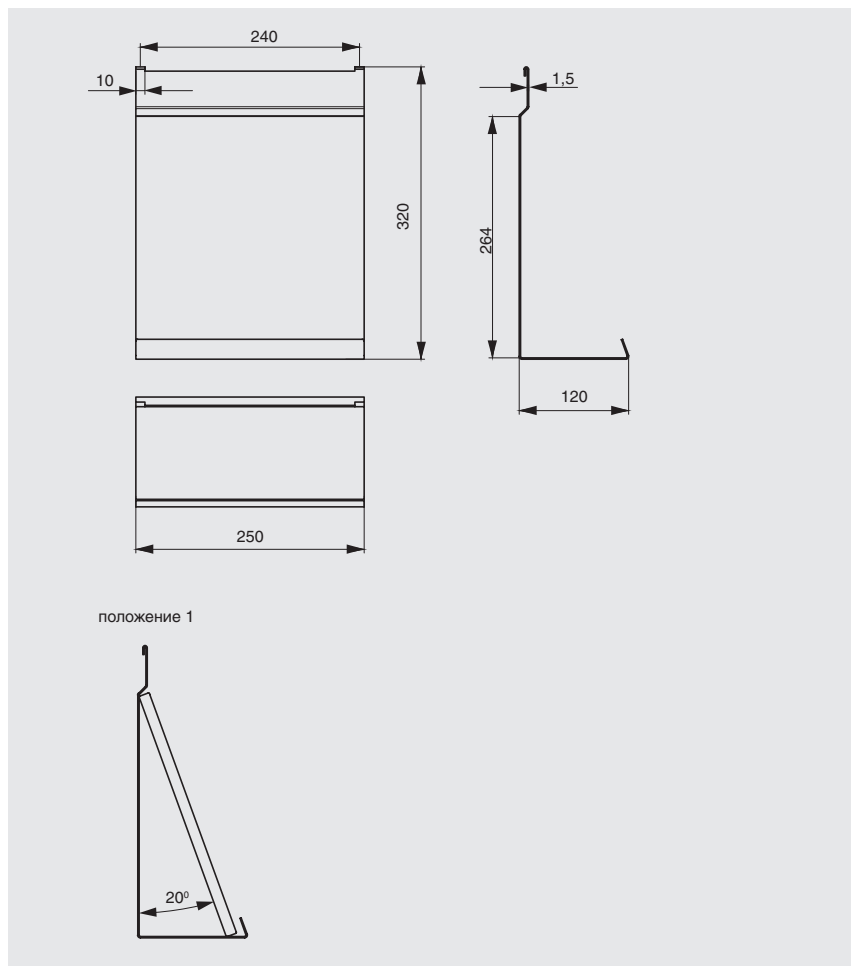

артикул	габариты, мм	материал	отделка	упаковка, шт.
1A.3014.9005	250x12x320	металл	черный бархат (матовый)	
NEW 1A.3014.9010	250x12x320	металл	белый бархат (матовый)	

Рекомендуемое сочетание:

 арт. 1A.PL14.D
 доска разделочная, отделка дуб