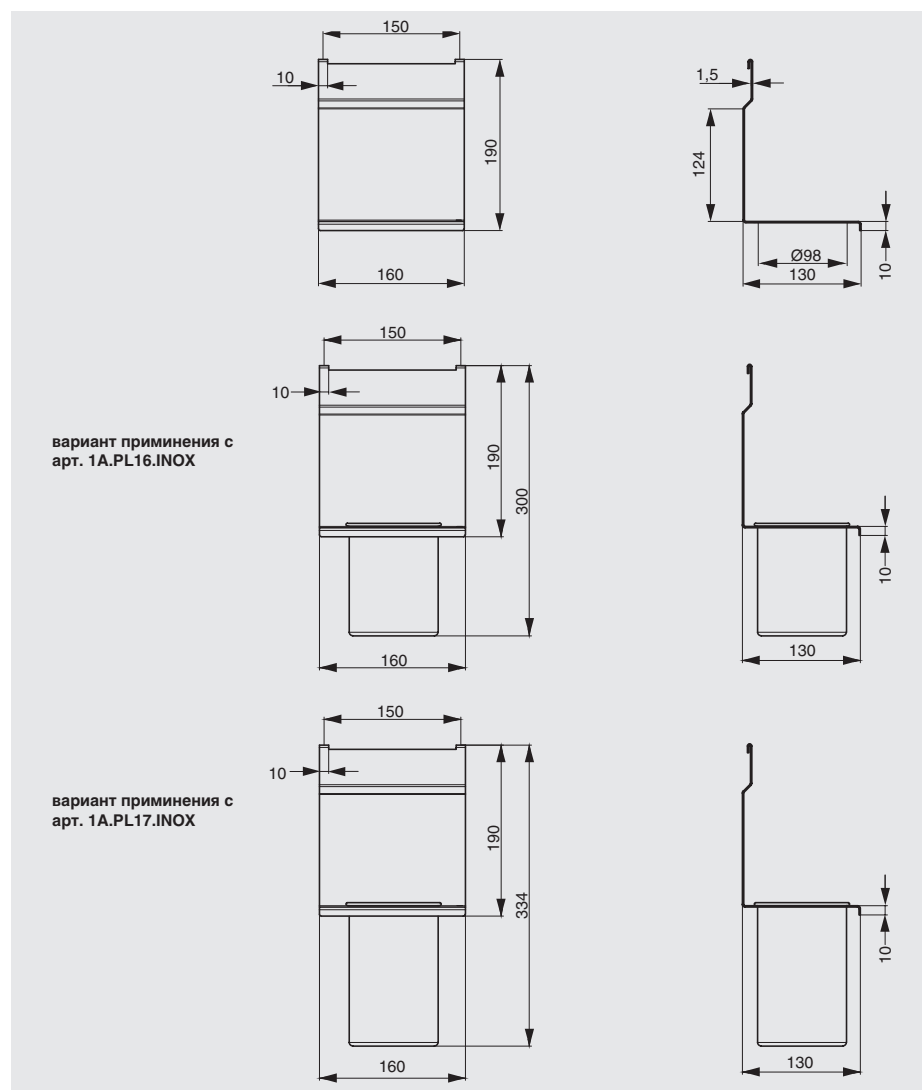

артикул	габариты, мм	материал	отделка	упаковка, шт.
1A.3018.9005	160x130x180	металл	черный бархат (матовый)	
NEW 1A.3018.9010	160x130x180	металл	белый бархат (матовый)