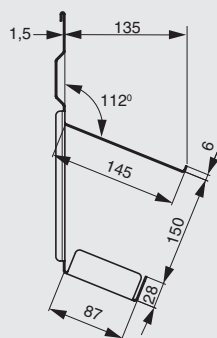

артикул	габариты, мм	материал	отделка	упаковка, шт.
1A.3009.9005	316x137x320	металл	черный бархат (матовый)	
NEW 1A.3009.9010	316x137x320	металл	белый бархат (матовый)