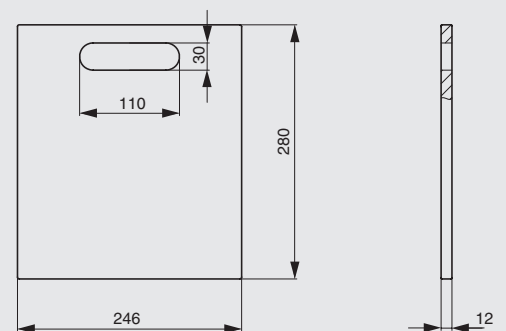

артикул	габариты, мм	материал	отделка	упаковка, шт.
1A.3014.9005	250x12x320	металл	черный бархат (матовый)	
NEW 1A.3014.9010	250x12x320	металл	белый бархат (матовый)	

Рекомендуемое сочетание:

 арт. 1A.PL14.D
 доска разделочная, отделка дуб