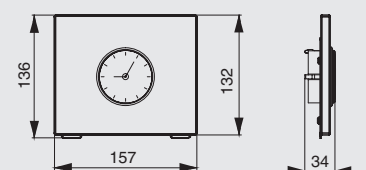

XXXX - см.стр. 24 "Вставки"