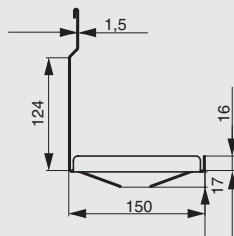

держатель для бумажных полотенец

артикул	габариты, мм	материал	отделка	упаковка, шт.
1A.3010.9005	256x150x197	металл	черный бархат (матовый)	
NEW 1A.3010.9010	256x150x197	металл	белый бархат (матовый)