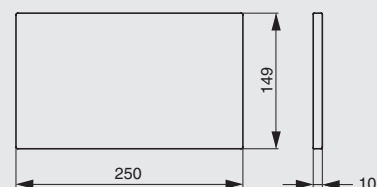

1A.3020.xxxx

Рекомендуемое сочетание:

арт.1A.PL01.D
вставка в полку 250x149x10,
отделка дуб

1A.3021.xxxx

полка 2-уровневая для специй

артикул	габариты, мм	материал	отделка	упаковка, шт.
1A.3003.9005	256x75x320	металл	черный бархат (матовый)	■
1A.3005.9005	406x75x320	металл	черный бархат (матовый)	■
1A.3007.9005	556x75x320	металл	черный бархат (матовый)	■
NEW 1A.3003.9010	256x75x320	металл	белый бархат (матовый)	□
NEW 1A.3005.9010	406x75x320	металл	белый бархат (матовый)	□
NEW 1A.3007.9010	556x75x320	металл	белый бархат (матовый)	□