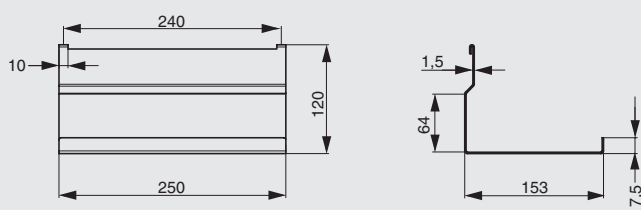

полка универсальная 1-уровневая

артикул	габариты, мм	материал	отделка	упаковка, шт.
1A.3020.9005	250x153x120	металл	черный бархат (матовый)	■
1A.3021.9005	250x153x180	металл	черный бархат (матовый)	■
NEW 1A.3020.9010	250x153x120	металл	белый бархат (матовый)	□
NEW 1A.3021.9010	250x153x180	металл	белый бархат (матовый)	□

1A.3020.xxxx