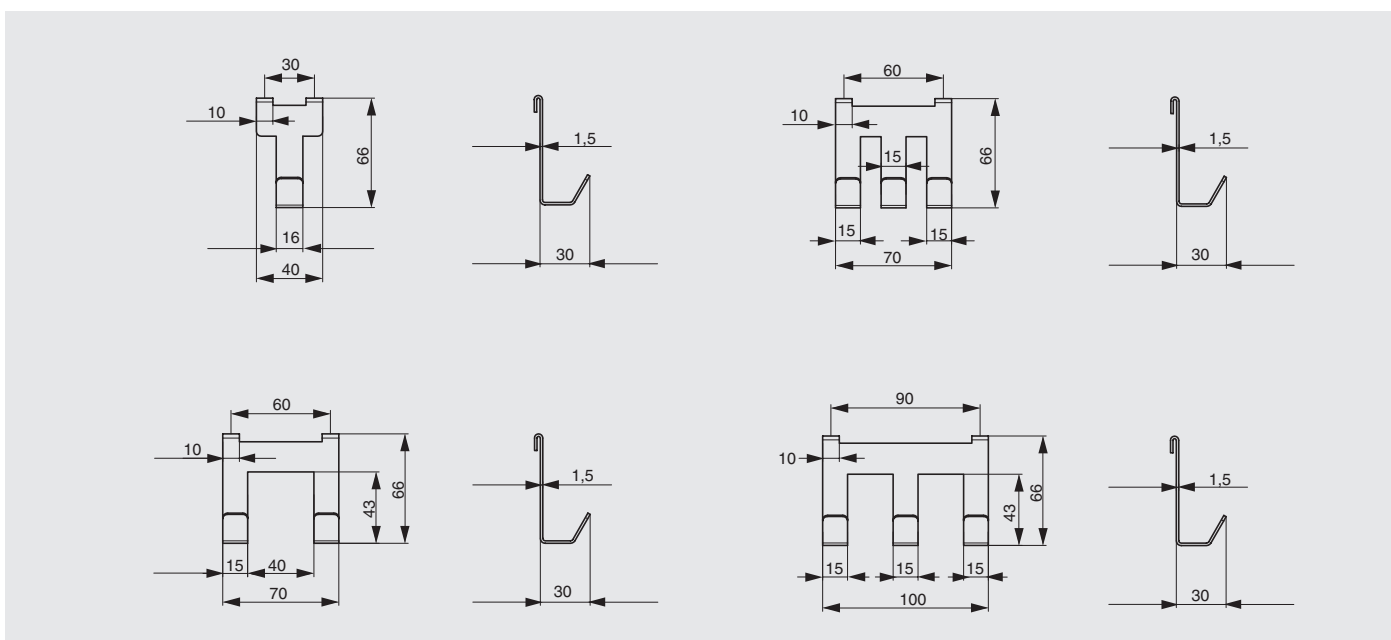

1A.3023.9005

1A.3024.9005

1A.3025.9005

крючки

артикул	габариты, мм	материал	отделка	упаковка, шт.
1A.3022.9005	40x30x66	металл	черный бархат (матовый)	
1A.3023.9005	70x30x66	металл	черный бархат (матовый)	
1A.3024.9005	70x30x66	металл	черный бархат (матовый)	
1A.3025.9005	100x30x66	металл	черный бархат (матовый)	
NEW 1A.3022.9010	40x30x66	металл	белый бархат (матовый)	
NEW 1A.3023.9010	70x30x66	металл	белый бархат (матовый)	
NEW 1A.3024.9010	70x30x66	металл	белый бархат (матовый)	
NEW 1A.3025.9010	100x30x66	металл	белый бархат (матовый)	