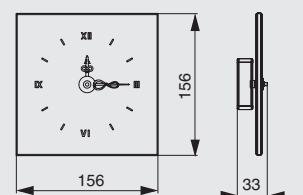

арт. 1A.PL11.D.XXXX
подставка с часами, 160x132x10,
отделка дуб