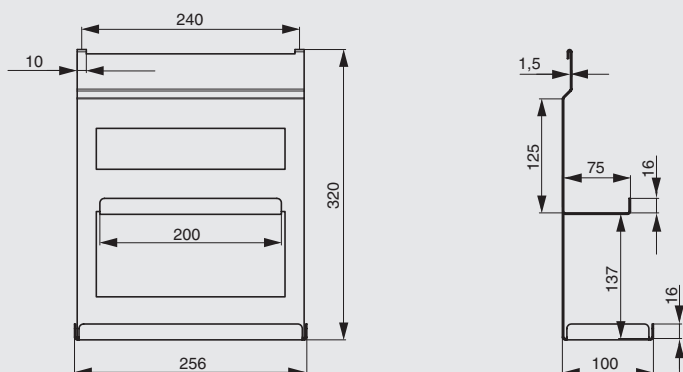

Рекомендуемое сочетание:

1A.3004.xxxx