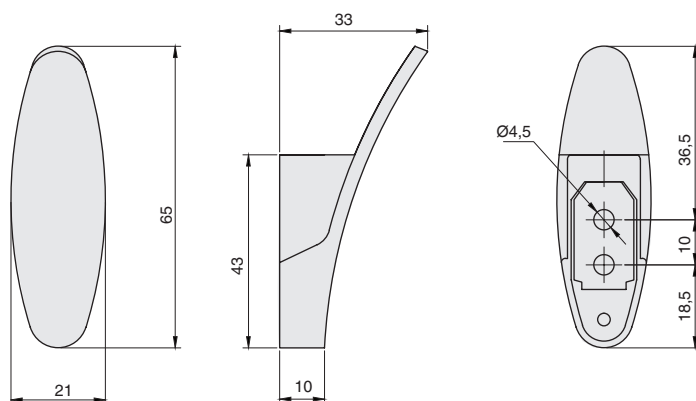

Комплектация:

- Саморез 4x25 - 2 шт.
- Дюбель 6x30 - 2 шт.

MAKMART

Москва

тел: +7 (495) 974-62-85,
974-62-86, 785-11-41,
785-11-45

факс: (495) 974-61-48

e-mail: contact@makmart.ru

www.makmart.com

www.makmart.ru

Логистический комплекс Наро-Фоминск
тел.: +7 (495) 974-62-86

Логистический комплекс Мытищи
тел.: +7 (495) 134-42-64, доб. 2

Логистический комплекс Юг
тел.: +7 (495) 134-42-64, доб. 1

Логистический комплекс Одинцово
тел.: +7 (495) 134-42-64, доб. 3

Логистический комплекс Химки
тел.: +7 (495) 134-42-64, доб. 4

Челябинск (ЛК)
тел.: +7 (351) 211-23-13

Красноярск (ЛК)
тел.: +7 (391) 234-70-20 (многоканальный)

Уфа (ЛК)
тел.: +7 (347) 216-55-48

Воронеж (ЛК)
тел.: +7 (473) 233-23-40

Набережные Челны (СК)
тел.: +7 (8552) 91-55-48

Санкт-Петербург
тел.: +7 (812) 606-68-55, 606-68-56, 606-68-57

Екатеринбург
тел.: +7 (343) 359-29-90, 359-29-93

Ростов-на-Дону
тел: +7 (863) 201-73-48, 201-79-56,
201-81-82, 201-83-98

Новосибирск (ЛК)
тел: +7 (383) 314-79-99, 314-88-58

Казань
тел: +7 (843) 570-31-48 , 570-31-78

Калининград
тел: +7 (4012) 605-407

Республика Казахстан, г. Алматы
тел.: +7 (727) 321-22-08,
+7(701) 538-18-75

Дилерская сеть:

отсканируйте или кликните
на код, чтобы узнать телефон
дилера в Вашем регионе