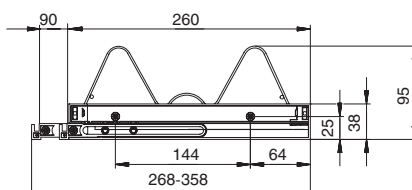

рамка нижняя с регулировкой глубины

решетка для тарелок

поддон пластиковый

крепление решетки

решетка для стаканов

шуруп-саморез 3,5x25

артикул	ширина каркаса (L), мм
DRB.21F/50GMP	468

Дополнительный выбор:

Вы можете доукомплектовать верхний уровень сушки поддоном из пластика (приобретается отдельно).

поддон пластиковый для сушки

артикул

ширина каркаса, мм

MC S01.500.00.TR

500