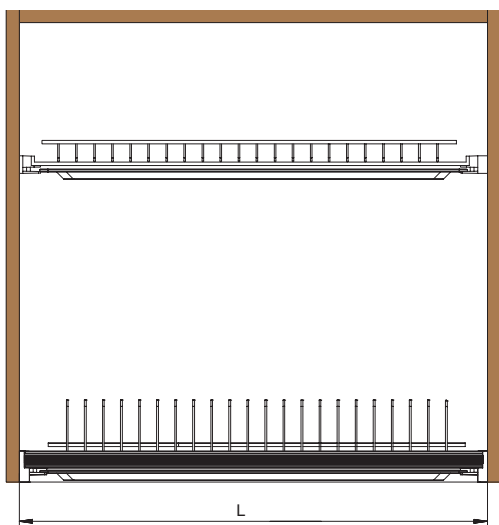

рамка нижняя с регулировкой глубины

решетка для тарелок

поддон пластиковый

крепление решетки

решетка для стаканов

шуруп-саморез 3,5x25

артикул	ширина каркаса (L), мм
DRB.21F/50GMP	468

Дополнительный выбор:

Вы можете доукомплектовать верхний уровень сушки поддоном из пластика (приобретается отдельно).

поддон пластиковый для сушки

артикул

ширина каркаса, мм

MC S01.500.00.TR

500