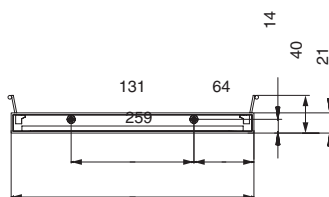

рамка нижняя с регулировкой глубины

решетка для тарелок

поддон пластиковый

крепление решетки

решетка для стаканов

шуруп-саморез 3,5x25

артикул	ширина каркаса (L), мм
DRB.21F/50GMP	468

Дополнительный выбор: