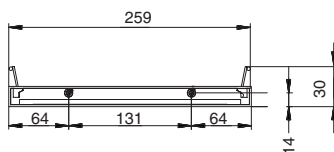

рамка нижняя с регулировкой глубины

решетка для тарелок

поддон пластиковый

комплект креплений верхней решетки

решетка для стаканов

шуруп саморез 3,5x25

артикул	L, мм
DRB.21F/45SST	418
DRB.21F/60SST	568
DRB.21F/80SST	768