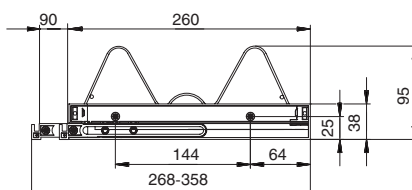

рамка нижняя с регулировкой глубины

решетка для тарелок

поддон пластиковый

комплект креплений верхней решетки

решетка для стаканов

шуруп саморез 3,5x25

артикул	L, мм
DRB.21F/45SST	418
DRB.21F/60SST	568
DRB.21F/80SST	768