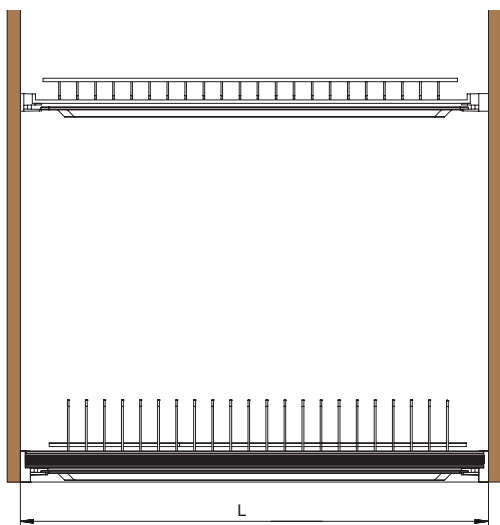

Комплектация:

- решетка для стаканов — 1 шт.
- решетка для тарелок — 1 шт.
- поддон пластиковый — 1 шт.
- рамка нижняя с регулировкой глубины — 1 шт.
- комплект креплений верхней решетки — 1 комплект (2 шт.)
- шуруп саморез 3,5x25 — 10 шт.

рамка нижняя с регулировкой глубины

решетка для тарелок

поддон пластиковый

комплект креплений верхней решетки

решетка для стаканов

шуруп саморез 3,5x25

артикул	L, мм
DRB.21F/45SST	418
DRB.21F/60SST	568
DRB.21F/80SST	768