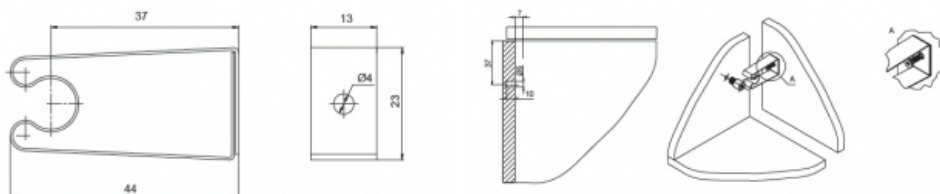

#: **72ХАС370035**

Клипса для крепления цоколя, отделка сталь

ТЕХНИЧЕСКИЕ ХАРАКТЕРИСТИКИ:

Материал: Сталь
Отделка: Черный
Упаковка: 1 шт
Страна происхождения: Италия
Поставка: Складская программа

У этого товара есть дополнительные файлы

[Установка](#)

Дополнительные изображения

Нажмите на изображение, чтобы увеличить его

Описание

Используется для крепления цоколя из ДСП, МДФ и дерева. Благодаря клипсе цоколь:

- надежно фиксируется;
- легко монтируется и демонтируется;
- может применяться как в накладном, так и во вкладном вариантах крепления.