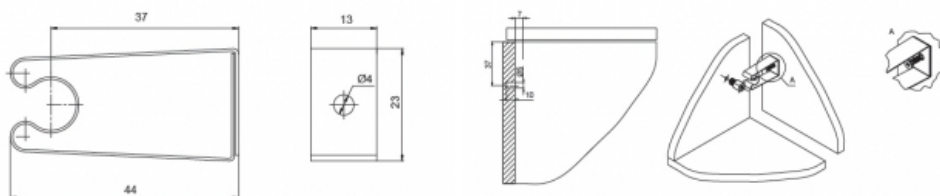

#: **72ХАС370035**

Клипса для крепления цоколя, отделка сталь

ТЕХНИЧЕСКИЕ ХАРАКТЕРИСТИКИ:

Материал: Сталь
Отделка: Черный
Упаковка: 1 шт
Поставка: Складская программа

У этого товара есть дополнительные файлы

[Установка](#)

Дополнительные изображения

Нажмите на изображение, чтобы увеличить его

Описание

Используется для крепления цоколя из ДСП, МДФ и дерева. Благодаря клипсе цоколь:

- надежно фиксируется;
- легко монтируется и демонтируется;
- может применяться как в накладном, так и во вкладном вариантах крепления.