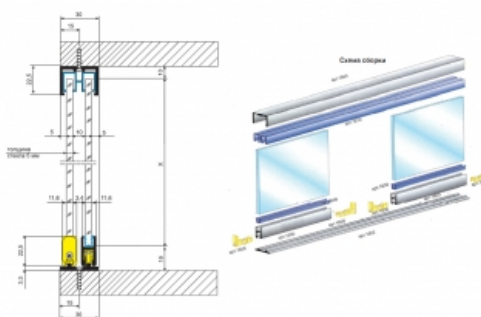

#: **1600/A/S/3**

Terno 1 Профиль под ролик, алюминий, L=3000

ТЕХНИЧЕСКИЕ ХАРАКТЕРИСТИКИ:

Длина: 3000 мм
Материал: Алюминий
Отделка: Алюминий
Страна происхождения: Италия
Поставка: Складская программа

Дополнительные изображения

Нажмите на изображение, чтобы увеличить его

Рекомендуемые сочетания

1606
Terno 1 Ролик с базой

1608/G/3
Terno 1 Уплотнитель нижний под стекло 5мм, L=3000