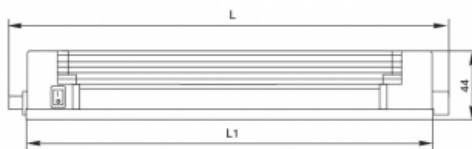

#: **TL.2004B-16W**

Светильник люминесцентный 16W/220-240V, 2700K, отделка белый

ТЕХНИЧЕСКИЕ ХАРАКТЕРИСТИКИ:

Стиль:.....	Модерн
Вариант установки:.....	Накладной
Тип ламп:.....	Люминесцентные
Тип свечения:.....	Теплый
Тип светильника:.....	Прямоугольный
Длина:.....	525 мм
Рабочее напряжение:.....	220-240 В
Мощность:.....	16 Вт
Выключатель на корпусе:.....	Да
Отделка:.....	Белый
Упаковка:.....	1 шт
Поставка:.....	Складская программа

Дополнительные изображения

Нажмите на изображение, чтобы увеличить его

Описание

Область применения:

декоративная/ функциональная подсветка мебели

Комплектация светильника:

- корпус светильника
- лампа люминесцентная T4 / цоколь G5
- кабель соединительный 150 мм
- кабель сетевой с вилкой, 1500 мм