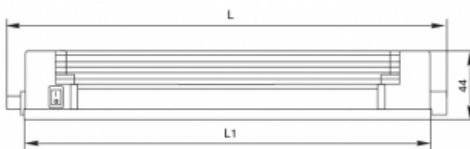

#: **TL.2004B-16W**

Светильник люминесцентный 16W/220-240V, 2700K, отделка белый

ТЕХНИЧЕСКИЕ ХАРАКТЕРИСТИКИ:

Стиль:	Модерн
Вариант установки:	Накладной
Тип ламп:	Люминесцентные
Тип свечения:	Теплый
Тип светильника:	Прямоугольный
Длина:	525 мм
Рабочее напряжение:	220-240 В
Мощность:	16 Вт
Выключатель на корпусе:	Да
Отделка:	Белый
Упаковка:	1 шт
Поставка:	Складская программа

Дополнительные изображения

Нажмите на изображение, чтобы увеличить его

Описание

Область применения:

декоративная/ функциональная подсветка мебели

Комплектация светильника:

- корпус светильника
- лампа люминесцентная T4 / цоколь G5
- кабель соединительный 150 мм
- кабель сетевой с вилкой, 1500 мм