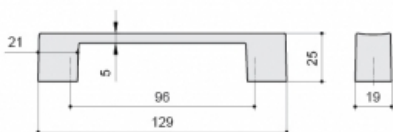

#: **7463/400**

Ручка-скоба 96мм, отделка хром глянец

ТЕХНИЧЕСКИЕ ХАРАКТЕРИСТИКИ:

Тип ручки:	Скоба
Тип отделки:	~Хром
Межцентровое расстояние:	96 мм
Материал:	Замак
Отделка:	Хром глянец
Поставка:	Складская программа

У этого товара есть дополнительные файлы

[Скачать 3D PDF](#)

Дополнительные изображения

Нажмите на изображение, чтобы увеличить его

Описание

Комплектуется винтами M4x25 - 2 шт.

Рекомендуемые сочетания

[7461/400](#)

[Ручка-скоба 160мм, отделка хром глянец](#)

[7462/400](#)

[Ручка-скоба 128мм, отделка хром глянец](#)

[8080/400](#)

[Ручка-кнопка 16мм, отделка хром глянец](#)

[SCR001.014.0022](#)

[Заглушка декоративная для винта крепления ручки, отделка никель глянец](#)