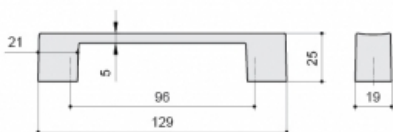

#: **7463/400**

Ручка-скоба 96мм, отделка хром глянец

ТЕХНИЧЕСКИЕ ХАРАКТЕРИСТИКИ:

Тип ручки:.....	Скоба
Тип отделки:.....	~Хром
Межцентровое расстояние:.....	96 мм
Материал:.....	Замак
Отделка:.....	Хром глянец
Поставка:.....	Складская программа

У этого товара есть дополнительные файлы

[Скачать 3D PDF](#)

Дополнительные изображения

Нажмите на изображение, чтобы увеличить его

Описание

Комплектуется винтами M4x25 - 2 шт.

Рекомендуемые сочетания

[7461/400](#)

[Ручка-скоба 160мм, отделка хром глянец](#)

[7462/400](#)

[Ручка-скоба 128мм, отделка хром глянец](#)

[8080/400](#)

[Ручка-кнопка 16мм, отделка хром глянец](#)

[SCR001.014.0022](#)

[Заглушка декоративная для винта крепления ручки, отделка никель глянец](#)