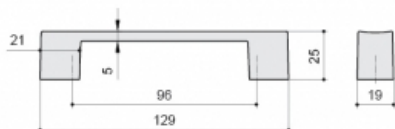

#: **7463/400**

Ручка-скоба 96мм, отделка хром глянец

ТЕХНИЧЕСКИЕ ХАРАКТЕРИСТИКИ:

Тип ручки:.....	Скоба
Тип отделки:.....	~Хром
Межцентровое расстояние:.....	96 мм
Материал:.....	Замак
Отделка:.....	Хром глянец
Страна происхождения:.....	Испания
Поставка:.....	Складская программа

У этого товара есть дополнительные файлы

[Скачать 3D PDF](#)

Дополнительные изображения

Нажмите на изображение, чтобы увеличить его

Описание

Комплектуется винтами M4x25 - 2 шт.

Рекомендуемые сочетания

[7461/400](#)

Ручка-скоба 160мм, отделка хром глянец

[7462/400](#)

Ручка-скоба 128мм, отделка хром глянец

[8080/400](#)

Ручка-кнопка 16мм, отделка хром глянец

[SCR001.014.0022](#)

Заглушка декоративная для винта крепления ручки, отделка никель глянец