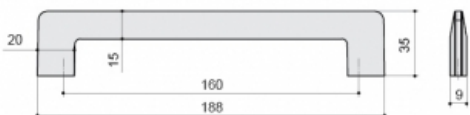

#: **7531/038**

Ручка-скоба 160мм, отделка никель шлифованный

ТЕХНИЧЕСКИЕ ХАРАКТЕРИСТИКИ:

Тип ручки:.....	Скоба
Тип отделки:.....	~Никель
Межцентровое расстояние:.....	160 мм
Материал:.....	Замак
Отделка:.....	Никель шлифованный
Упаковка:.....	25 шт
Страна происхождения:.....	Испания
Поставка:.....	Складская программа

### Описание

Комплектуется винтами M4x25 - 2 шт.