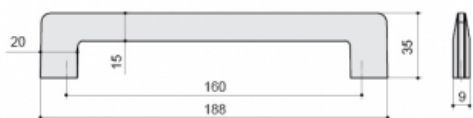

#: **7531/038**

Ручка-скоба 160мм, отделка никель шлифованный

ТЕХНИЧЕСКИЕ ХАРАКТЕРИСТИКИ:

Тип ручки:	Скоба
Тип отделки:	~Никель
Межцентровое расстояние:	160 мм
Материал:	Замак
Отделка:	Никель шлифованный
Упаковка:	25 шт
Страна происхождения:	Испания
Поставка:	Складская программа

### Описание

Комплектуется винтами M4x25 - 2 шт.