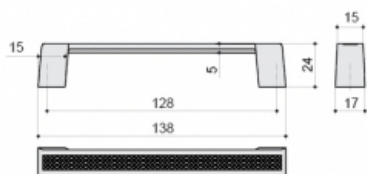

#: **8.1029.0128.30**

Ручка-скоба 128мм, отделка никель матовый

ТЕХНИЧЕСКИЕ ХАРАКТЕРИСТИКИ:

Тип ручки:	Скоба
Тип отделки:	~Никель
Межцентровое расстояние:	128 мм
Материал:	Замак
Отделка:	Никель матовый
Упаковка:	125 шт
Поставка:	Складская программа

Дополнительные изображения

Нажмите на изображение, чтобы увеличить его

Описание

Комплектуется винтами M4x25 – 2 шт.

Рекомендуемые сочетания

[8.1029.0160.30](#)

Ручка-скоба 160мм, отделка никель матовый

[8.1029.0192.30](#)

Ручка-скоба 192мм, отделка никель матовый

[8.1030.0320.30](#)

Ручка-скоба 320мм, отделка никель матовый

[10.810.C30](#)

Ручка-кнопка, отделка никель матовый

[SCR001.014.0022](#)

Заглушка декоративная для винта крепления ручки, отделка никель глянец