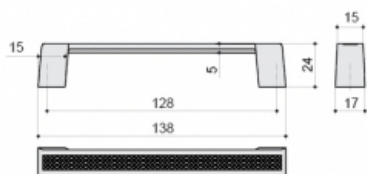

#: **8.1029.0128.30**

Ручка-скоба 128мм, отделка никель матовый

ТЕХНИЧЕСКИЕ ХАРАКТЕРИСТИКИ:

Тип ручки:	Скоба
Тип отделки:	~Никель
Межцентровое расстояние:	128 мм
Материал:	Замак
Отделка:	Никель матовый
Упаковка:	125 шт
Поставка:	Складская программа

Дополнительные изображения

Нажмите на изображение, чтобы увеличить его

Описание

Комплектуется винтами M4x25 - 2 шт.

Рекомендуемые сочетания

[8.1029.0160.30](#)

Ручка-скоба 160мм, отделка никель матовый

[8.1029.0192.30](#)

Ручка-скоба 192мм, отделка никель матовый

[8.1030.0320.30](#)

Ручка-скоба 320мм, отделка никель матовый

[10.810.C30](#)

Ручка-кнопка, отделка никель матовый

[SCR001.014.0022](#)

Заглушка декоративная для винта крепления ручки, отделка никель глянец