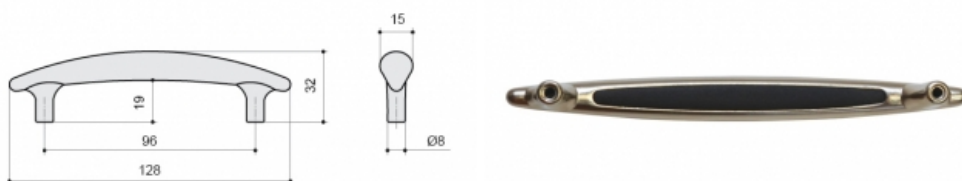

### Ручка-скоба 96мм, отделка никель матовый

#### ТЕХНИЧЕСКИЕ ХАРАКТЕРИСТИКИ:

|                          |                     |
|--------------------------|---------------------|
| Тип ручки:               | Скоба               |
| Тип отделки:             | ~Никель             |
| Межцентровое расстояние: | 96 мм               |
| Материал:                | Замак/Каучук        |
| Отделка:                 | Никель матовый      |
| Упаковка:                | 150 шт              |
| Страна происхождения:    | Италия              |
| Поставка:                | Складская программа |

### Описание

Комплектуется винтами M4x25 - 2 шт.