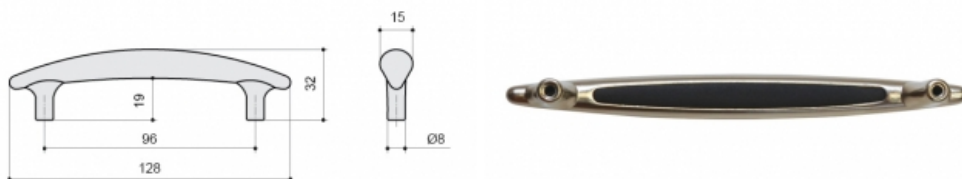

#: **8.972.0096.30**

Ручка-скоба 96мм, отделка никель матовый

ТЕХНИЧЕСКИЕ ХАРАКТЕРИСТИКИ:

Тип ручки:	Скоба
Тип отделки:	~Никель
Межцентровое расстояние:	96 мм
Материал:	Замак/Каучук
Отделка:	Никель матовый
Упаковка:	150 шт
Страна происхождения:	Италия
Поставка:	Складская программа

Дополнительные изображения

Нажмите на изображение, чтобы увеличить его

Описание

Комплектуется винтами M4x25 - 2 шт.

Рекомендуемые сочетания

[8.972.0128.30](#)

Ручка-скоба 128мм, отделка никель матовый

[8.990.B000.30](#)

Ручка-кнопка, отделка никель матовый

[SCR001.014.0022](#)

Заглушка декоративная для винта крепления ручки, отделка никель глянец