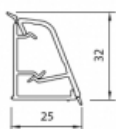

#: **55\63.400.0319/TR**

110.Бортик овальный L=4000, маскарелла золотая

ТЕХНИЧЕСКИЕ ХАРАКТЕРИСТИКИ:

Цвет:..... Маскарелла золотая
Длина:..... 4000 мм
Основа:..... Пластик
Декоративная накладка:..... Пластик, покрытый бумагой
Страна происхождения:..... Италия
Поставка:..... Складская программа

У этого товара есть дополнительные файлы

[Схема установки](#)

Дополнительные изображения

Нажмите на изображение, чтобы увеличить его

Рекомендуемые сочетания

[51\09.561.AV](#)

Комплект угловых элементов для овального бортика 55\63, цвет бежевый