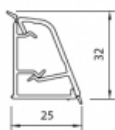

Дополнительные изображения

Нажмите на изображение, чтобы увеличить его