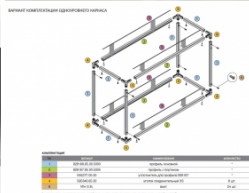

Дополнительные изображения

Нажмите на изображение, чтобы увеличить его

Рекомендуемые сочетания

565346.65.00
SmartCube Уголок соединительный 3S, отделка черная

565356.65.00
SmartCube Уголок соединительный 4S, отделка черная

565366.65.00
SmartCube Уголок соединительный 45H, отделка черная

565376.65.00
SmartCube Уголок соединительный 5S, отделка черная

CF02.PNERA0000
Заглушка декоративная d=8мм, цвет чёрный (за 100 штук)

CF03.PNERA0000
Заглушка декоративная d=10мм, цвет чёрный (за 100 штук)

M5x12.BL
Винт M5x12, отделка черная