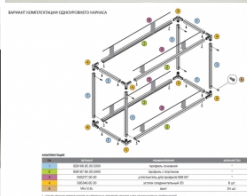

#: **928168.65.00.5000**

SmartCube Профиль основной, L=5000, отделка черная

**ТЕХНИЧЕСКИЕ ХАРАКТЕРИСТИКИ:**

Габаритные размеры: ..... 5000 мм  
Материал: ..... Алюминий  
Отделка: ..... Черный  
Упаковка: ..... 1/20 шт  
Поставка: ..... Складская программа

У этого товара есть дополнительные файлы

[Схема установки](#)  
[Скачать в PDF](#)

Дополнительные изображения

Нажмите на изображение, чтобы увеличить его

Рекомендуемые сочетания

565346.65.00  
**SmartCube Уголок соединительный 3S, отделка черная**