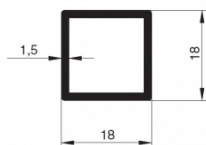

Дополнительные изображения

Нажмите на изображение, чтобы увеличить его

Рекомендуемые сочетания

565346.65.00
SmartCube Уголок соединительный 3S, отделка черная

565356.65.00
SmartCube Уголок соединительный 4S, отделка черная

565366.65.00
SmartCube Уголок соединительный 45H, отделка черная

565376.65.00
SmartCube Уголок соединительный 5S, отделка черная

CF02.PNERA0000
Заглушка декоративная d=8мм, цвет чёрный (за 100 штук)

CF03.PNERA0000
Заглушка декоративная d=10мм, цвет чёрный (за 100 штук)

M5x12.BL
Винт M5x12, отделка черная