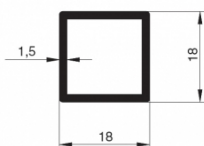

#: **928168.65.00.5000**

SmartCube Профиль основной, L=5000, отделка черная

**ТЕХНИЧЕСКИЕ ХАРАКТЕРИСТИКИ:**

Габаритные размеры: ..... 5000 мм  
Материал: ..... Алюминий  
Отделка: ..... Черный  
Упаковка: ..... 1/20 шт  
Поставка: ..... Складская программа

У этого товара есть дополнительные файлы

[Схема установки](#)  
[Скачать в PDF](#)

Дополнительные изображения

Нажмите на изображение, чтобы увеличить его

Рекомендуемые сочетания

565346.65.00  
**SmartCube Уголок соединительный 3S, отделка черная**

565356.65.00  
**SmartCube Уголок соединительный 4S, отделка черная**

M5x12.BL  
**Винт M5x12, отделка черная**

CF02.PNERA0000  
**Заглушка декоративная d=8мм, цвет чёрный (за 100 штук)**

CF03.PNERA0000  
**Заглушка декоративная d=10мм, цвет чёрный (за 100 штук)**