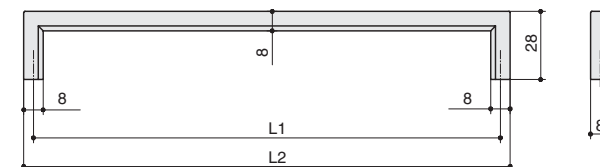

комплектуется винтами M4x25 – 2 шт.

MAKMART
components and mechanisms for furniture industries

Москва

тел.: +7 (495) 974-62-85,
974-62-86, 785-11-41, 785-11-45

факс: (495) 974-61-48

e-mail: contact@makmart.ru
www.makmart.ru