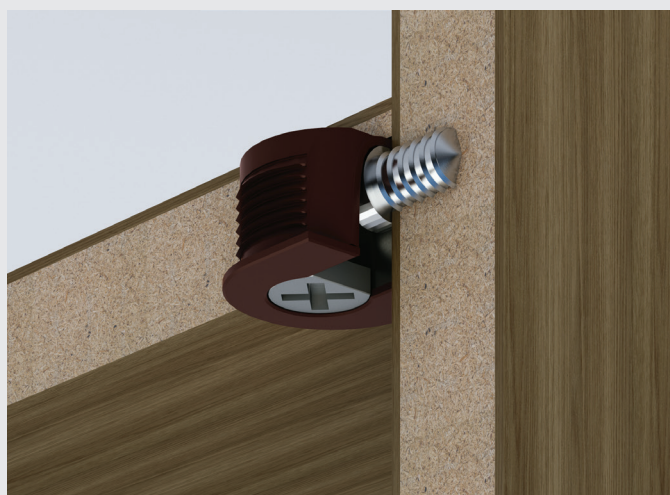

МАКМАРТ

СТЯЖКА ЭКСЦЕНТРИКОВАЯ V20 ДЛЯ ДСП 16 мм

Новинка складской программы - эксцентрикивые стяжки **7064** типа **V**. Их важной особенностью является качество пластикового корпуса: при запрессовке стяжек в ДСП вы никогда не столкнетесь со сколами пластика на ДСП. Еще одной особенностью данных стяжек является вертикальный монтаж стяжки на шток.

стяжка эксцентриксовая V20 для ДСП 16 мм

артикул	материал	цвет	упаковка, шт.
7064/695/16	пластик/замак	серебристый металлик	100/500

шток-евровинт для стяжки эксцентриксовой V20 и VG20

артикул	материал	отделка	упаковка, шт.
11450/001/7,0/11	сталь	цинк	100