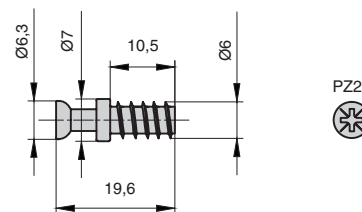

МАКМАРТ

СТЯЖКА ЭКСЦЕНТРИКОВАЯ V20 ДЛЯ ДСП 16 мм

Новинка складской программы - эксцентрикивые стяжки **7064** типа **V**. Их важной особенностью является качество пластикового корпуса: при запрессовке стяжек в ДСП вы никогда не столкнетесь со сколами пластика на ДСП. Еще одной особенностью данных стяжек является вертикальный монтаж стяжки на шток.

стяжка эксцентриксовая V20 для ДСП 16 мм

артикул	материал	цвет	упаковка, шт.
7064/695/16	пластик/замак	серебристый металлик	100/500

шток-евровинт для стяжки эксцентриксовой V20 и VG20

артикул	материал	отделка	упаковка, шт.
11450/001/7,0/11	сталь	цинк	100