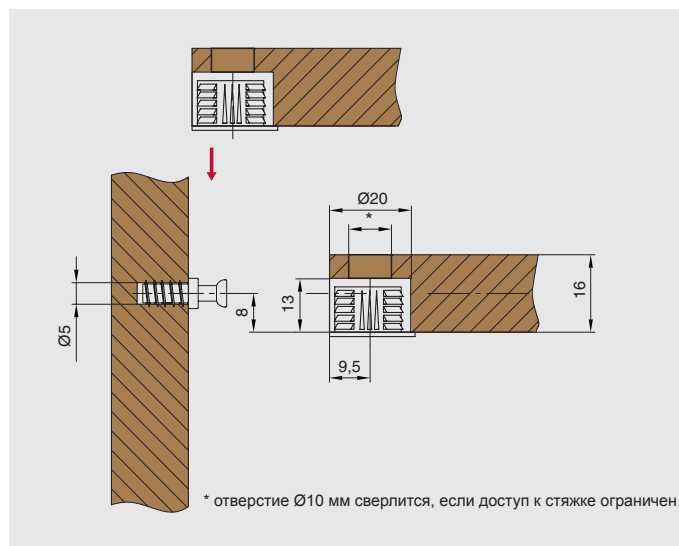

МАКМАРТ

СТЯЖКА ЭКСЦЕНТРИКОВАЯ V20 ДЛЯ ДСП 16 мм

Новинка складской программы - эксцентрикивые стяжки **7064** типа **V**. Их важной особенностью является качество пластикового корпуса: при запрессовке стяжек в ДСП вы никогда не столкнетесь со сколами пластика на ДСП. Еще одной особенностью данных стяжек является вертикальный монтаж стяжки на шток.

стяжка эксцентриксовая V20 для ДСП 16 мм

артикул	материал	цвет	упаковка, шт.
7064/695/16	пластик/замак	серебристый металлик	100/500

шток-евровинт для стяжки эксцентриксовой V20 и VG20

артикул	материал	отделка	упаковка, шт.
11450/001/7,0/11	сталь	цинк	100