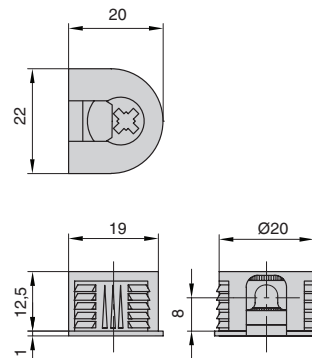

МАКМАРТ

СТЯЖКА ЭКСЦЕНТРИКОВАЯ V20 ДЛЯ ДСП 16 мм

Новинка складской программы - эксцентрикивые стяжки **7064** типа **V**. Их важной особенностью является качество пластикового корпуса: при запрессовке стяжек в ДСП вы никогда не столкнетесь со сколами пластика на ДСП. Еще одной особенностью данных стяжек является вертикальный монтаж стяжки на шток.

стяжка эксцентриксовая V20 для ДСП 16 мм

артикул	материал	цвет	упаковка, шт.
7064/695/16	пластик/замак	серебристый металлик	100/500

шток-евровинт для стяжки эксцентриксовой V20 и VG20

артикул	материал	отделка	упаковка, шт.
11450/001/7,0/11	сталь	цинк	100