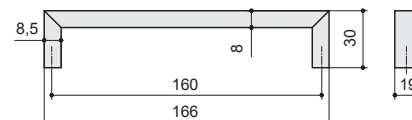

# Модерн

**23891.B05160PG**  
хром матовый

артикул		материал	
23891.B05160PG	160	замак	100

комплектуется винтами M4x25 – 2 шт.

**MAKMART**  
components and mechanisms for furniture industries

**Москва**  
тел: +7 (495) 974-62-85,  
974-62-86, 785-11-41,  
785-11-45  
факс: (495) 974-61-48  
e-mail: contact@makmart.ru