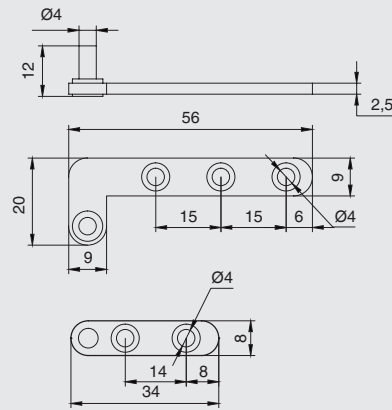

3084.22-D

МАКМАРТ

components and mechanisms for furniture industries

Москва
тел: +7 (495) 974-62-85,
974-62-86, 785-11-41,
785-11-45
факс: (495) 974-61-48
e-mail: contact@makmart.ru

www.makmart.ru

Логистический комплекс Мытищи
тел: +7 (495) 134-42-64, доб. 2
Логистический комплекс Юг
тел: +7 (495) 134-42-64, доб. 1
Красноярск (ЛК)
тел.: +7 (391) 234-70-20
Набережные Челны (СК)
тел.: +7 (347) 216-55-48
Уфа (ЛК)
тел.: +7 (347) 216-55-48
Челябинск (ЛК)
тел.: +7 (351) 211-23-13

Санкт-Петербург
тел: +7 (812) 606-68-55/56/57
Екатеринбург
тел: +7 (343) 359-29-90/93
Ростов-на-Дону
тел: +7 (863) 201-73-48, 201-79-56
Новосибирск
тел: +7 (383) 314-79-99, 314-88-58
Казань
тел: +7 (843) 570-31-48/78
Калининград
тел: +7 (4012) 605-407

Воронеж
тел: +7 (473) 233-23-40
Республика Казахстан Алматы
тел: +7 (727) 318-75-60,
+7 (701) 538-18-75
Астана
тел: +7 (701) 035-57-25
www.makmart.com
Дилер МАКМАРТ
в Вашем городе

Дилерская сеть:
отсканируйте или кликните
на код, чтобы узнать телефон
дилера в Вашем регионе