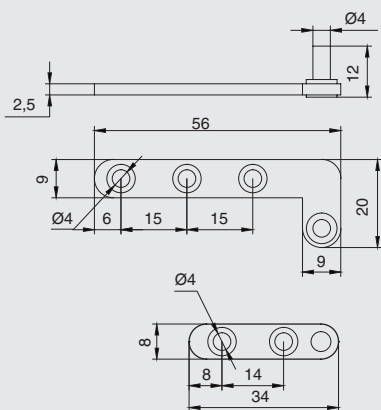

МАКМАРТ

ПЕТЛИ ДЕКОРАТИВНЫЕ ТОРЦЕВЫЕ

3084.22-I

3084.22-D

петли декоративные торцевые

артикул	направление	материал	отделка	упаковка, шт
3084.22-I	левая	металл	бронза античная	250
3084.22-D	правая	металл	бронза античная	250