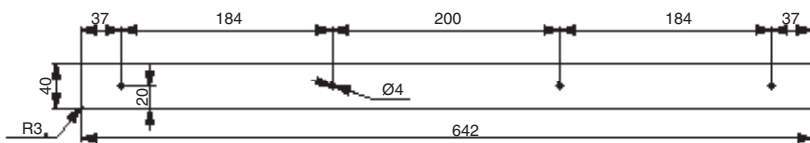

МАКМАРТ

ПРОФИЛИ ТОРЦЕВОЙ И СТЫКОВОЧНЫЙ ДЛЯ СТОЛЕШНИЦ R3

профиль торцевой R3 для столешницы Н.40, универсальный

артикул	толщина столешницы, мм	материал	отделка	упаковка, шт.
M3.01.R3.AL	38,8	алюминий	алюминий анодированный