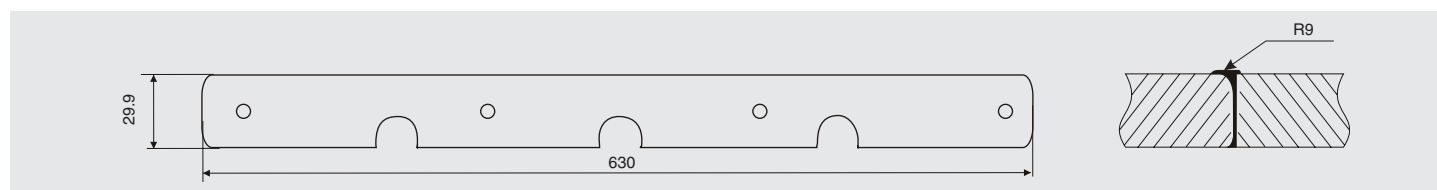

# ПРОФИЛИ СОЕДИНИТЕЛЬНЫЕ И СТЫКОВОЧНЫЕ

Цены указаны в рублях с НДС 18%.  
тел.: (495) 974-62-85, 974-62-86,  
974-62-87, 785-11-41, 785-11-45  
[www.makmart.ru](http://www.makmart.ru)

профиль стыковочный 90° для столешницы Н=30

артикул	толщина столешницы, мм	материал	отделка	упаковка, шт.	цена
A0020003	28,8	алюминий	алюминий анодированный	100	89,00 руб.

профиль соединительный Т-образный для столешницы Н=30

артикул	толщина столешницы, мм	материал	отделка	упаковка, шт.	цена
R0040005	28,8	алюминий	алюминий анодированный	100	59,00 руб.