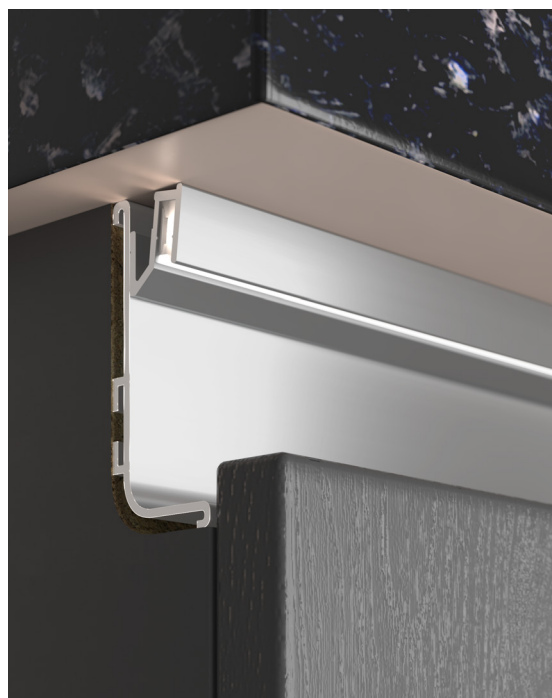

R6055.50C.L41B GOLA ПРОФИЛЬ LED ПОДСВЕТКИ

Gola Профиль LED подсветки

артикул	длина, мм	материал	отделка	упаковка
R6055.50C.L41B	4100	алюминий	алюминий анодированный	12 шт.

Сборка с саморезами

Используйте саморез 2,9x6,5 (не входит в комплект поставки)
Используйте примерно по одному саморезу на каждый метр

Сборка с помощью двусторонней ленты

Использование саморезов рекомендуется также при
закреплении профиля двусторонним скотчем

Используйте саморез 2,9x6,5 (не входит в комплект поставки)
Используйте примерно по одному саморезу на каждый метр

Рекомендуемое сочетание:

арт. 8006.50S.L41
Gola Профиль горизонтальный
с одним закруглением
L=4100мм, отделка алюминий
анодированный

арт. 4464.31P
Gola Trend Профиль
горизонтальный с одним
закруглением L=4200мм,
отделка алюминий
(анодировка)

арт. M-E.0410.5000.PR.SL
профиль гибкий (боковой изгиб)
0410 для LED подсветки, L=5000
мм, цвет белый