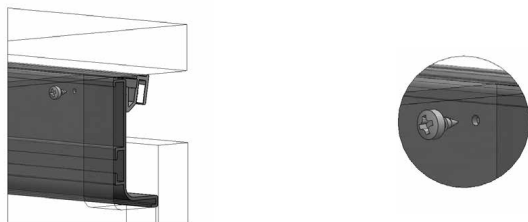

R6055.50C.L41B GOLA ПРОФИЛЬ LED ПОДСВЕТКИ

Gola Профиль LED подсветки

артикул	длина, мм	материал	отделка	упаковка
R6055.50C.L41B	4100	алюминий	алюминий анодированный	12 шт.

Сборка с саморезами

Используйте саморез 2,9x6,5 (не входит в комплект поставки)
Используйте примерно по одному саморезу на каждый метр

Сборка с помощью двусторонней ленты

Использование саморезов рекомендуется также при
закреплении профиля двусторонним скотчем

Используйте саморез 2,9x6,5 (не входит в комплект поставки)
Используйте примерно по одному саморезу на каждый метр

Рекомендуемое сочетание:

арт. 8006.50S.L41
Gola Профиль горизонтальный
с одним закруглением
L=4100мм, отделка алюминий
анодированный

арт. 4464.31P
Gola Trend Профиль
горизонтальный с одним
закруглением L=4200мм,
отделка алюминий
(анодировка)

арт. M-E.0410.5000.PR.SL
профиль гибкий (боковой изгиб)
0410 для LED подсветки, L=5000
мм, цвет белый