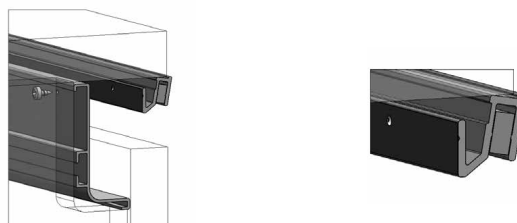

R6055.50C.L41B GOLA ПРОФИЛЬ LED ПОДСВЕТКИ

Gola Профиль LED подсветки

артикул	длина, мм	материал	отделка	упаковка
R6055.50C.L41B	4100	алюминий	алюминий анодированный	12 шт.

Сборка с саморезами

Используйте саморез 2,9x6,5 (не входит в комплект поставки)
Используйте примерно по одному саморезу на каждый метр

Сборка с помощью двусторонней ленты

Использование саморезов рекомендуется также при
закреплении профиля двусторонним скотчем

Используйте саморез 2,9x6,5 (не входит в комплект поставки)
Используйте примерно по одному саморезу на каждый метр

Рекомендуемое сочетание:

арт. 8006.50S.L41
Gola Профиль горизонтальный
с одним закруглением
L=4100мм, отделка алюминий
анодированный

арт. 4464.31P
Gola Trend Профиль
горизонтальный с одним
закруглением L=4200мм,
отделка алюминий
(анодировка)

арт. M-E.0410.5000.PR.SL
профиль гибкий (боковой изгиб)
0410 для LED подсветки, L=5000
мм, цвет белый