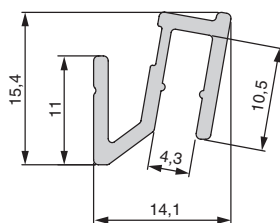

R6055.50C.L41B GOLA ПРОФИЛЬ LED ПОДСВЕТКИ

Gola Профиль LED подсветки

артикул	длина, мм	материал	отделка	упаковка
R6055.50C.L41B	4100	алюминий	алюминий анодированный	12 шт.

Сборка с саморезами

Используйте саморез 2,9x6,5 (не входит в комплект поставки)
Используйте примерно по одному саморезу на каждый метр

Сборка с помощью двусторонней ленты

Использование саморезов рекомендуется также при
закреплении профиля двусторонним скотчем

Используйте саморез 2,9x6,5 (не входит в комплект поставки)
Используйте примерно по одному саморезу на каждый метр

Рекомендуемое сочетание:

арт. 8006.50S.L41
Gola Профиль горизонтальный
с одним закруглением
L=4100мм, отделка алюминий
анодированный

арт. 4464.31P
Gola Trend Профиль
горизонтальный с одним
закруглением L=4200мм,
отделка алюминий
(анодировка)

арт. M-E.0410.5000.PR.SL
профиль гибкий (боковой изгиб)
0410 для LED подсветки, L=5000
мм, цвет белый