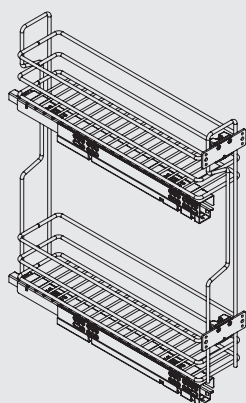

Основные характеристики:

сетки могут быть установлены в нижние базы шириной 150 мм

сетки комплектуются направляющими 90% выдвижения SALICE Futura

регулировка фасада в 3-х направлениях

нагрузка **25 кг**

16 и 18 мм

Дополнительный выбор:

арт. DPB
разделитель для сеток выкатных в базу 150 мм

Рекомендации по уходу:

для ухода используйте только воду и нейтральные моющие средства (нельзя использовать абразивные вещества и материалы)

ширина
базы

KIT5 10L02/15-45PCR

150

варианты установки направляющих

Вариант 1. Боковое левое.

Комплектация:

- сетка (5 шт.)
- направляющие (5 комплектов)
- крепление к фасаду (10 шт.)