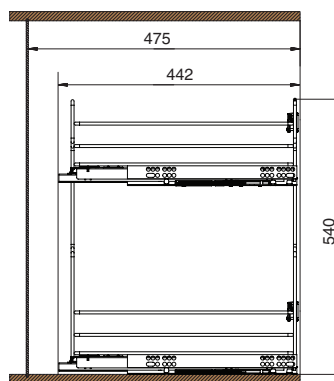

Основные характеристики:

сетки могут быть установлены в нижние базы шириной 150 мм

сетки комплектуются направляющими 90% выдвижения SALICE Futura

регулировка фасада в 3-х направлениях

нагрузка **25 кг**

16 и 18 мм

ширина
базы

KIT5 10L02/15-45PCR

150

варианты установки направляющих

Вариант 1. Боковое левое.

Комплектация:

- сетка (5 шт.)
- направляющие (5 комплектов)
- крепление к фасаду (10 шт.)