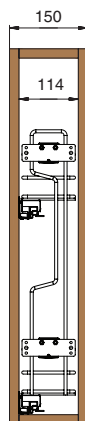

МАКМАРТ

СЕТКА В БАЗУ 150 ВЫДВИЖНАЯ С ДОВОДЧИКОМ, ОТДЕЛКА ХРОМ

МАКМАРТ

components and mechanisms for furniture industries

Москва

тел.: +7 (495) 974-62-85,
974-62-86, 785-11-41,
785-11-45

факс: (495) 974-61-48

Дилерская сеть:

отсканируйте или кликните
на код, чтобы узнать телефон
дилера в Вашем регионе

10L02

СЕТКА ВЫДВИЖНАЯ С ДОВОДЧИКОМ

150
ширина каркаса

артикул	ширина каркаса, мм	материал	отделка	упаковка
KIT5 10L02/15-45PCR	150	сталь	хром	5 штук

Основные характеристики:

сетки могут быть установлены в нижние базы шириной 150 мм

сетки комплектуются направляющими 90% выдвижения SALICE Futura

регулировка фасада в 3-х направлениях

нагрузка **25 кг**

16 и 18 мм

ширина
базы

KIT5 10L02/15-45PCR

150

варианты установки направляющих

Вариант 1. Боковое левое.

Комплектация:

- сетка (5 шт.)
- направляющие (5 комплектов)
- крепление к фасаду (10 шт.)