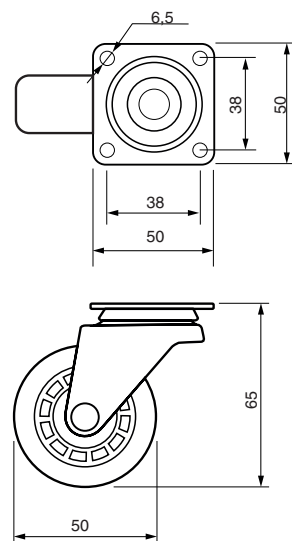

МАКМАРТ

КОЛЕСА D=50, H=65

нагрузка
35 кг

колесо d=50, h=65 без тормоза

артикул	диаметр, мм	H, мм	материал	отделка	упаковка, шт.
MC.050.01B.CH-T	50	65	металл / пластик	хром глянец / транспарент	8 / 80
MC.050.01B.CH-F	50	65	металл / пластик	хром глянец / дымчатый	8 / 80

нагрузка
35 кг

колесо d=50, h=65 с тормозом

артикул	диаметр, мм	H, мм	материал	отделка	упаковка, шт.
MC.050.01A.CH-T	50	65	металл / пластик	хром глянец / транспарент	8 / 80
MC.050.01A.CH-F	50	65	металл / пластик	хром глянец / дымчатый	8 / 80

МАКМАРТ

Москва

тел: +7 (495) 974-62-85,
974-62-86, 785-11-41,
785-11-45

факс: (495) 974-61-48

e-mail: contact@makmart.ru

www.makmart.com

www.makmart.ru

Логистический комплекс Наро-Фоминск
тел: +7 (495) 974-62-86

Логистический комплекс Мытищи
тел: +7 (495) 134-42-64, доб. 2

Логистический комплекс Юг
тел.: +7 (495) 134-42-64, доб. 1

Челябинск (ЛК)
тел.: +7 (351) 211-23-13

Красноярск (ЛК)
тел.: +7 (391) 234-70-20 (многоканальный)

Уфа (ЛК)
тел.: +7 (347) 216-55-48

Набережные Челны (СК)
тел.: +7 (8552) 91-55-48

Санкт-Петербург
тел.: +7 (812) 606-68-55, 606-68-56,
606-68-57

Екатеринбург
тел: +7 (343) 359-29-90, 359-29-93

Ростов-на-Дону
тел: +7 (863) 278-89-41, 278-89-42

Новосибирск
тел: +7 (383) 314-79-99, 314-88-58

Казань
тел: +7 (843) 570-31-48, 570-31-78

Калининград
тел: +7 (4012) 605-407

Воронеж
тел.: +7 (473) 233-23-40

Республика Казахстан, г. Алматы
тел.: +7 (727) 321-22-08,
+7(701)538-18-75

Дилер МАКМАРТ
в Вашем городе

Дилерская сеть:

отсканируйте или кликните
на код, чтобы узнать телефон
дилера в Вашем регионе