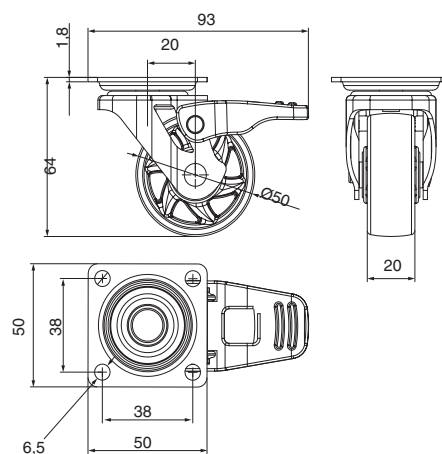

нагрузка
30 кг

колесо d=50, h=64 с тормозом

артикул	диаметр, мм	H, мм	материал	отделка	упаковка, шт.
MC.050.02A.CH-T	50	64	металл / пластик	хром глянец / прозрачный	8 / 80
MC.050.02A.CH-F	50	64	металл / пластик	хром глянец / дымчатый	8 / 80

МАКМАРТ

Москва

тел: +7 (495) 974-62-85,
974-62-86, 785-11-41,
785-11-45

факс: (495) 974-61-48

e-mail: contact@makmart.ru

www.makmart.com

www.makmart.ru

Логистический комплекс Наро-Фоминск
тел: +7 (495) 974-62-86

Логистический комплекс Мытищи
тел: +7 (495) 134-42-64, доб. 2

Логистический комплекс Юг
тел: +7 (495) 134-42-64, доб. 1

Челябинск (ЛК)
тел: +7 (351) 211-23-13

Красноярск (ЛК)
тел: +7 (391) 234-70-20 (многоканальный)

Уфа (ЛК)
тел: +7 (347) 216-55-48

Набережные Челны (СК)
тел: +7 (8552) 91-55-48

Санкт-Петербург
тел: +7 (812) 606-68-55, 606-68-56,
606-68-57

Екатеринбург
тел: +7 (343) 359-29-90, 359-29-93

Ростов-на-Дону
тел: +7 (863) 278-89-41, 278-89-42

Новосибирск
тел: +7 (383) 314-79-99, 314-88-58

Казань
тел: +7 (843) 570-31-48, 570-31-78

Калининград
тел: +7 (4012) 605-407

Воронеж
тел: +7 (473) 233-23-40

Республика Казахстан, г. Алматы
тел: +7 (727) 321-22-08,
+7(701)538-18-75

Дилер МАКМАРТ
в Вашем городе

Дилерская сеть:

отсканируйте или кликните
на код, чтобы узнать телефон
дилера в Вашем регионе