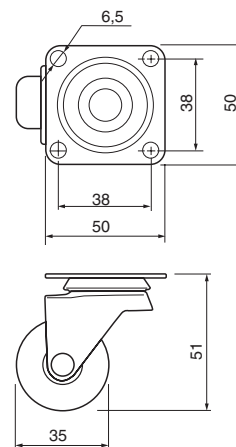

МАКМАРТ

КОЛЕСА D=35, H=51

нагрузка
25 кг

колесо d=35, h=51 без тормоза

артикул	диаметр, мм	H, мм	материал	отделка	упаковка, шт.
MC.035.01B.CH-T	35	51	металл / пластик	хром глянец / транспарент	8 / 80
MC.035.01B.CH-F	35	51	металл / пластик	хром глянец / дымчатый	8 / 80

нагрузка
25 кг

колесо d=35, h=51 с тормозом

артикул	диаметр, мм	H, мм	материал	отделка	упаковка, шт.
MC.035.01A.CH-T	35	51	металл / пластик	хром глянец / транспарент	8 / 80
MC.035.01A.CH-F	35	51	металл / пластик	хром глянец / дымчатый	8 / 80

МАКМАРТ

Москва

тел: +7 (495) 974-62-85,
974-62-86, 785-11-41,
785-11-45

факс: (495) 974-61-48

e-mail: contact@makmart.ru

www.makmart.com

www.makmart.ru

Логистический комплекс Наро-Фоминск
тел: +7 (495) 974-62-86

Логистический комплекс Мытищи
тел: +7 (495) 134-42-64, доб. 2

Логистический комплекс Юг
тел.: +7 (495) 134-42-64, доб. 1

Челябинск (ЛК)
тел.: +7 (351) 211-23-13

Красноярск (ЛК)
тел.: +7 (391) 234-70-20 (многоканальный)

Уфа (ЛК)
тел.: +7 (347) 216-55-48

Набережные Челны (СК)
тел.: +7 (8552) 91-55-48

Санкт-Петербург
тел: +7 (812) 606-68-55, 606-68-56,
606-68-57

Екатеринбург
тел: +7 (343) 359-29-90, 359-29-93

Ростов-на-Дону
тел: +7 (863) 278-89-41, 278-89-42

Новосибирск
тел: +7 (383) 314-79-99, 314-88-58

Казань
тел: +7 (843) 570-31-48, 570-31-78

Калининград
тел: +7 (4012) 605-407

Воронеж
тел.: +7 (473) 233-23-40

Республика Казахстан, г. Алматы
тел.: +7 (727) 321-22-08,
+7(701)538-18-75

Дилер МАКМАРТ
в Вашем городе

Дилерская сеть:

отсканируйте или кликните
на код, чтобы узнать телефон
дилера в Вашем регионе