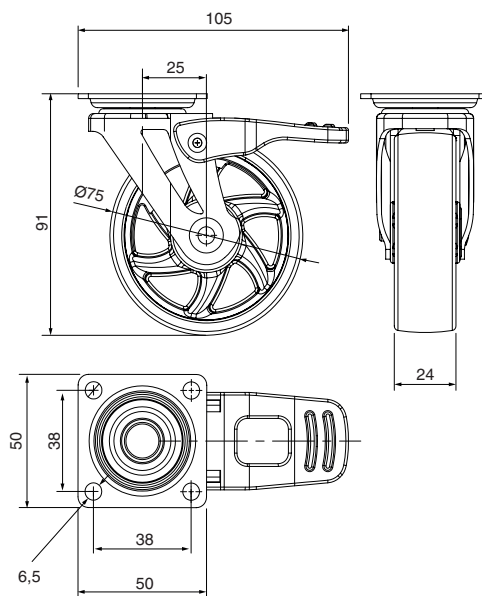

колесо d=75, h=91 с тормозом

артикул	диаметр, мм	H, мм	материал	отделка	упаковка, шт.
MC.075.02A.CH-T	75	91	металл / пластик	хром глянец / прозрачный	8 / 80
MC.075.02A.CH-F	75	91	металл / пластик	хром глянец / дымчатый	8 / 80

MAKMART

Москва

тел: +7 (495) 974-62-85,
974-62-86, 785-11-41,
785-11-45

факс: (495) 974-61-48

e-mail: contact@makmart.ru

www.makmart.com

www.makmart.ru

Логистический комплекс Наро-Фоминск
тел: +7 (495) 974-62-86

Логистический комплекс Мытищи
тел: +7 (495) 134-42-64, доб. 2

Логистический комплекс Юг
тел: +7 (495) 134-42-64, доб. 1

Челябинск (ЛК)
тел: +7 (351) 211-23-13

Красноярск (ЛК)
тел: +7 (391) 234-70-20 (многоканальный)

Уфа (ЛК)
тел: +7 (347) 216-55-48

Набережные Челны (СК)
тел: +7 (8552) 91-55-48

Санкт-Петербург
тел: +7 (812) 606-68-55, 606-68-56,
606-68-57

Екатеринбург
тел: +7 (343) 359-29-90, 359-29-93

Ростов-на-Дону
тел: +7 (863) 278-89-41, 278-89-42

Новосибирск
тел: +7 (383) 314-79-99, 314-88-58

Казань
тел: +7 (843) 570-31-48, 570-31-78

Калининград
тел: +7 (4012) 605-407

Воронеж
тел: +7 (473) 233-23-40

Республика Казахстан, г. Алматы
тел: +7 (727) 321-22-08,
+7(701)538-18-75

Дилер МАКМАРТ
в Вашем городе

Дилерская сеть:

отсканируйте или кликните
на код, чтобы узнать телефон
дилера в Вашем регионе