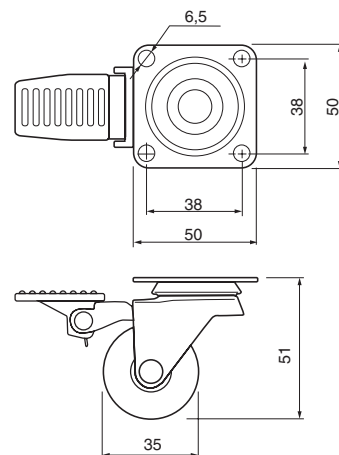

нагрузка
25 кг

колесо d=35, h=51 с тормозом

артикул	диаметр, мм	H, мм	материал	отделка	упаковка, шт.
MC.035.01A.CH-T	35	51	металл / пластик	хром глянец / транспарент	8 / 80
MC.035.01A.CH-F	35	51	металл / пластик	хром глянец / дымчатый	8 / 80

МАКМАРТ

Москва

тел: +7 (495) 974-62-85,
974-62-86, 785-11-41,
785-11-45

факс: (495) 974-61-48

e-mail: contact@makmart.ru

www.makmart.com

www.makmart.ru

Логистический комплекс Наро-Фоминск
тел: +7 (495) 974-62-86

Логистический комплекс Мытищи
тел: +7 (495) 134-42-64, доб. 2

Логистический комплекс Юг
тел.: +7 (495) 134-42-64, доб. 1

Челябинск (ЛК)
тел.: +7 (351) 211-23-13

Красноярск (ЛК)
тел.: +7 (391) 234-70-20 (многоканальный)

Уфа (ЛК)
тел.: +7 (347) 216-55-48

Набережные Челны (СК)
тел.: +7 (8552) 91-55-48

Санкт-Петербург
тел: +7 (812) 606-68-55, 606-68-56,
606-68-57

Екатеринбург
тел: +7 (343) 359-29-90, 359-29-93

Ростов-на-Дону
тел: +7 (863) 278-89-41, 278-89-42

Новосибирск
тел: +7 (383) 314-79-99, 314-88-58

Казань
тел: +7 (843) 570-31-48, 570-31-78

Калининград
тел: +7 (4012) 605-407

Воронеж
тел.: +7 (473) 233-23-40

Республика Казахстан, г. Алматы
тел.: +7 (727) 321-22-08,
+7(701)538-18-75

Дилер МАКМАРТ
в Вашем городе

Дилерская сеть:

отсканируйте или кликните
на код, чтобы узнать телефон
дилера в Вашем регионе