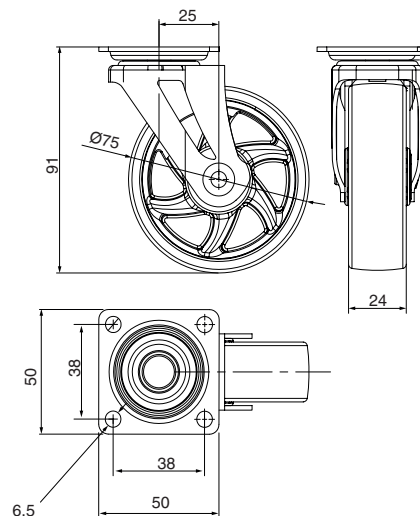

MAKMART

КОЛЕСА D=75, H=91

нагрузка
40 кг

колесо d=75, h=91 без тормоза

артикул	диаметр, мм	H, мм	материал	отделка	упаковка, шт.
MC.075.02B.CH-T	75	91	металл / пластик	хром глянец / прозрачный	8 / 80
MC.075.02B.CH-F	75	91	металл / пластик	хром глянец / дымчатый	8 / 80

нагрузка
40 кг

колесо d=75, h=91 с тормозом

артикул	диаметр, мм	H, мм	материал	отделка	упаковка, шт.
MC.075.02A.CH-T	75	91	металл / пластик	хром глянец / прозрачный	8 / 80
MC.075.02A.CH-F	75	91	металл / пластик	хром глянец / дымчатый	8 / 80

MAKMART

Москва

тел: +7 (495) 974-62-85,
974-62-86, 785-11-41,
785-11-45

факс: (495) 974-61-48

e-mail: contact@makmart.ru

www.makmart.com

www.makmart.ru

Логистический комплекс Наро-Фоминск
тел: +7 (495) 974-62-86

Логистический комплекс Мытищи
тел: +7 (495) 134-42-64, доб. 2

Логистический комплекс Юг
тел: +7 (495) 134-42-64, доб. 1

Челябинск (ЛК)
тел: +7 (351) 211-23-13

Красноярск (ЛК)
тел: +7 (391) 234-70-20 (многоканальный)

Уфа (ЛК)
тел: +7 (347) 216-55-48

Набережные Челны (СК)
тел: +7 (8552) 91-55-48

Санкт-Петербург
тел: +7 (812) 606-68-55, 606-68-56,
606-68-57

Екатеринбург
тел: +7 (343) 359-29-90, 359-29-93

Ростов-на-Дону
тел: +7 (863) 278-89-41, 278-89-42

Новосибирск
тел: +7 (383) 314-79-99, 314-88-58

Казань
тел: +7 (843) 570-31-48, 570-31-78

Калининград
тел: +7 (4012) 605-407

Воронеж
тел: +7 (473) 233-23-40

Республика Казахстан, г. Алматы
тел: +7 (727) 321-22-08,
+7(701)538-18-75

Дилер МАКМАРТ
в Вашем городе

Дилерская сеть:

отсканируйте или кликните
на код, чтобы узнать телефон
дилера в Вашем регионе