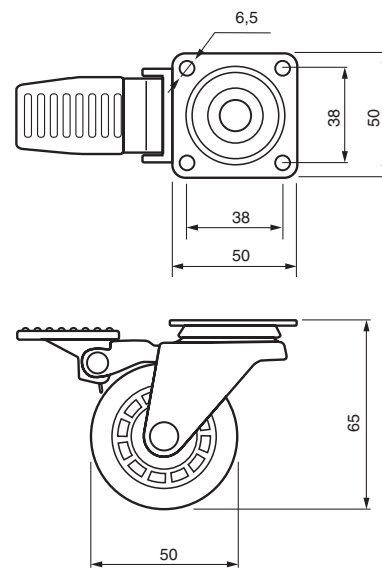

нагрузка
35 кг

колесо d=50, h=65 с тормозом

артикул	диаметр, мм	H, мм	материал	отделка	упаковка, шт.
MC.050.01A.CH-T	50	65	металл / пластик	хром глянец / транспарент	8 / 80
MC.050.01A.CH-F	50	65	металл / пластик	хром глянец / дымчатый	8 / 80

МАКМАРТ

Москва

тел: +7 (495) 974-62-85,
974-62-86, 785-11-41,
785-11-45

факс: (495) 974-61-48

e-mail: contact@makmart.ru

www.makmart.com

www.makmart.ru

Логистический комплекс Наро-Фоминск
тел: +7 (495) 974-62-86

Логистический комплекс Мытищи
тел: +7 (495) 134-42-64, доб. 2

Логистический комплекс Юг
тел.: +7 (495) 134-42-64, доб. 1

Челябинск (ЛК)
тел.: +7 (351) 211-23-13

Красноярск (ЛК)
тел.: +7 (391) 234-70-20 (многоканальный)

Уфа (ЛК)
тел.: +7 (347) 216-55-48

Набережные Челны (СК)
тел.: +7 (8552) 91-55-48

Санкт-Петербург
тел.: +7 (812) 606-68-55, 606-68-56,
606-68-57

Екатеринбург
тел: +7 (343) 359-29-90, 359-29-93

Ростов-на-Дону
тел: +7 (863) 278-89-41, 278-89-42

Новосибирск
тел: +7 (383) 314-79-99, 314-88-58

Казань
тел: +7 (843) 570-31-48, 570-31-78

Калининград
тел: +7 (4012) 605-407

Воронеж
тел.: +7 (473) 233-23-40

Республика Казахстан, г. Алматы
тел.: +7 (727) 321-22-08,
+7(701)538-18-75

Дилер МАКМАРТ
в Вашем городе

Дилерская сеть:

отсканируйте или кликните
на код, чтобы узнать телефон
дилера в Вашем регионе