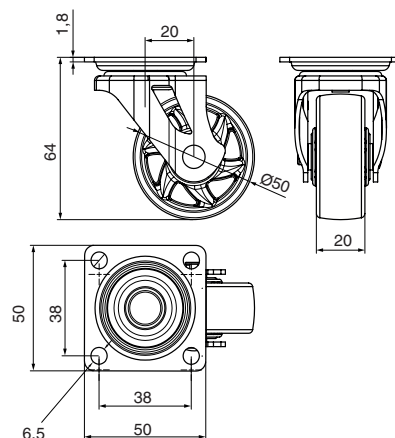

МАКМАРТ

КОЛЕСА D=50, H=64

нагрузка
30 кг

колесо d=50, h=64 без тормоза

артикул	диаметр, мм	H, мм	материал	отделка	упаковка, шт.
MC.050.02B.CH-T	50	64	металл / пластик	хром глянец / прозрачный	8 / 80
MC.050.02B.CH-F	50	64	металл / пластик	хром глянец / дымчатый	8 / 80

нагрузка
30 кг

колесо d=50, h=64 с тормозом

артикул	диаметр, мм	H, мм	материал	отделка	упаковка, шт.
MC.050.02A.CH-T	50	64	металл / пластик	хром глянец / прозрачный	8 / 80
MC.050.02A.CH-F	50	64	металл / пластик	хром глянец / дымчатый	8 / 80

МАКМАРТ

Москва

тел: +7 (495) 974-62-85,
974-62-86, 785-11-41,
785-11-45

факс: (495) 974-61-48

e-mail: contact@makmart.ru

www.makmart.com

www.makmart.ru

Логистический комплекс Наро-Фоминск
тел: +7 (495) 974-62-86

Логистический комплекс Мытищи
тел: +7 (495) 134-42-64, доб. 2

Логистический комплекс Юг
тел: +7 (495) 134-42-64, доб. 1

Челябинск (ЛК)
тел: +7 (351) 211-23-13

Красноярск (ЛК)
тел: +7 (391) 234-70-20 (многоканальный)

Уфа (ЛК)
тел: +7 (347) 216-55-48

Набережные Челны (СК)
тел: +7 (8552) 91-55-48

Санкт-Петербург
тел: +7 (812) 606-68-55, 606-68-56,
606-68-57

Екатеринбург
тел: +7 (343) 359-29-90, 359-29-93

Ростов-на-Дону
тел: +7 (863) 278-89-41, 278-89-42

Новосибирск
тел: +7 (383) 314-79-99, 314-88-58

Казань
тел: +7 (843) 570-31-48, 570-31-78

Калининград
тел: +7 (4012) 605-407

Воронеж
тел: +7 (473) 233-23-40

Республика Казахстан, г. Алматы
тел: +7 (727) 321-22-08,
+7(701)538-18-75

Дилер МАКМАРТ
в Вашем городе

Дилерская сеть:

отсканируйте или кликните
на код, чтобы узнать телефон
дилера в Вашем регионе