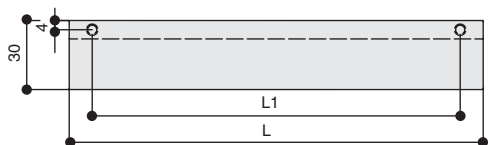

Варианты отделки:

...9005
черный
матовый

*  комплектуется винтами M4x25 – в соответствии с количеством отверстий

• EAGLE.0160.9005 / EAGLE.0320.9005

• EAGLE.0768.9005

MAKMART
components and mechanisms for furniture industries