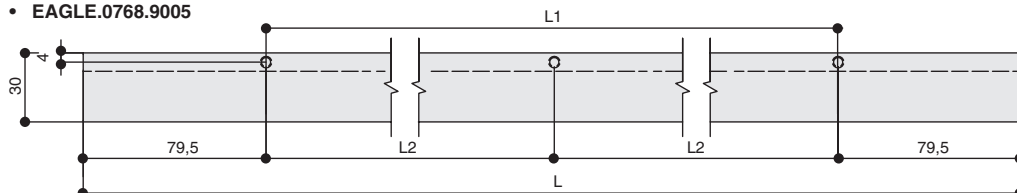

Варианты отделки:

...9005
черный
матовый

*  комплектуется винтами M4x25 – в соответствии с количеством отверстий

• EAGLE.0160.9005 / EAGLE.0320.9005

• EAGLE.0768.9005

MAKMART
components and mechanisms for furniture industries