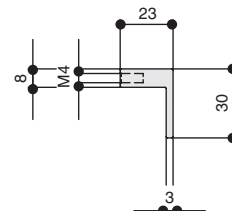

Варианты отделки:

...9005
черный
матовый

*  комплектуется винтами M4x25 – в соответствии с количеством отверстий

• EAGLE.0160.9005 / EAGLE.0320.9005

• EAGLE.0768.9005

MAKMART
components and mechanisms for furniture industries