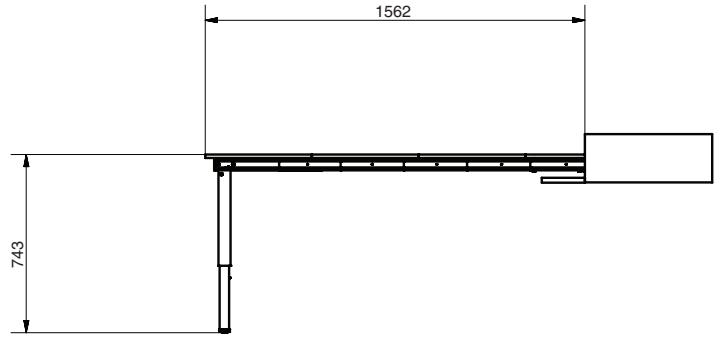

СОБРАННЫЙ МЕХАНИЗМ

МОНТАЖНАЯ ПЛАНКА

РЕКОМЕНДУЕМЫЕ АКСЕССУАРЫ:

арт. 15065 Пин фиксирующий d.8 мм (мама+папа)

арт. 807XL Подвеска каркаса

Силиконовая смазка

система Mensola Party для базы 1200мм

артикул	P (мин.), мм	C, мм	L (каркас), мм	S1, мм	нагрузка, кг
411/78.1600.22	502	1548	1200	20	100