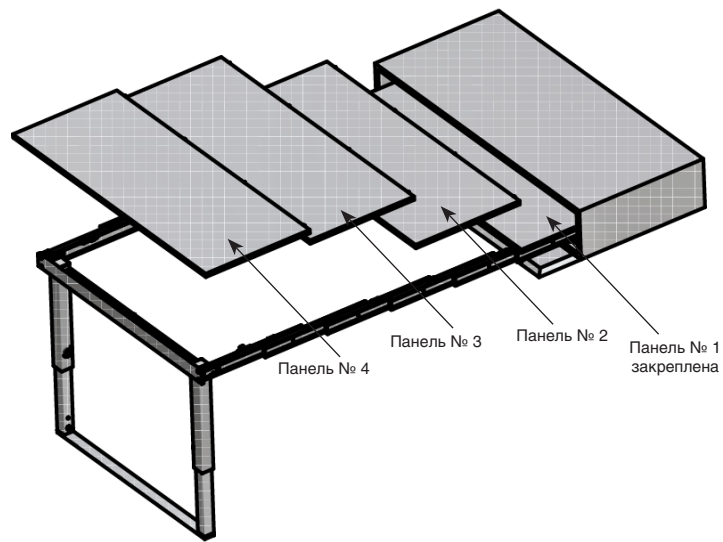

СОБРАННЫЙ МЕХАНИЗМ

МОНТАЖНАЯ ПЛАНКА

РЕКОМЕНДУЕМЫЕ АКСЕССУАРЫ:

арт. 15065 Пин фиксирующий d.8 мм (мама+папа)

арт. 807XL Подвеска каркаса

Силиконовая смазка

система Mensola Party для базы 1200мм

артикул	P (мин.), мм	C, мм	L (каркас), мм	S1, мм	нагрузка, кг
411/78.1600.22	502	1548	1200	20	100

ПАНЕЛЬ № 1

ПАНЕЛЬ № 2, 3

ПАНЕЛЬ № 4