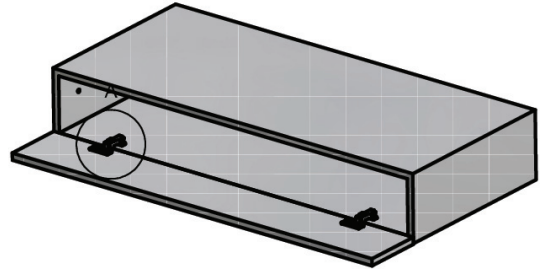

СОБРАННЫЙ МЕХАНИЗМ

МОНТАЖНАЯ ПЛАНКА

РЕКОМЕНДУЕМЫЕ АКСЕССУАРЫ:

арт. 15065 Пин фиксирующий d.8 мм (мама+папа)

арт. 807XL Подвеска каркаса

Силиконовая смазка

система Mensola Party для базы 1200мм

артикул	P (мин.), мм	C, мм	L (каркас), мм	S1, мм	нагрузка, кг
411/78.1600.22	502	1548	1200	20	100