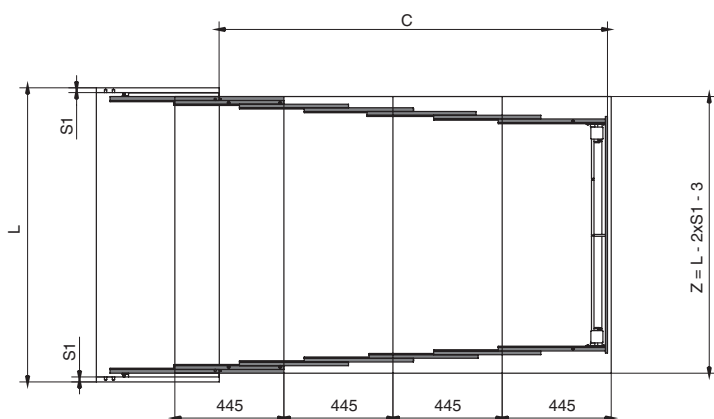

СОБРАННЫЙ МЕХАНИЗМ

МОНТАЖНАЯ ПЛАНКА

РЕКОМЕНДУЕМЫЕ АКСЕССУАРЫ:

арт. 15065 Пин фиксирующий d.8 мм (мама+папа)

арт. 807XL Подвеска каркаса

Силиконовая смазка

система Mensola Party для базы 1200мм

артикул	P (мин.), мм	C, мм	L (каркас), мм	S1, мм	нагрузка, кг
411/78.1600.22	502	1548	1200	20	100

ПАНЕЛЬ № 1

ПАНЕЛЬ № 2, 3

ПАНЕЛЬ № 4