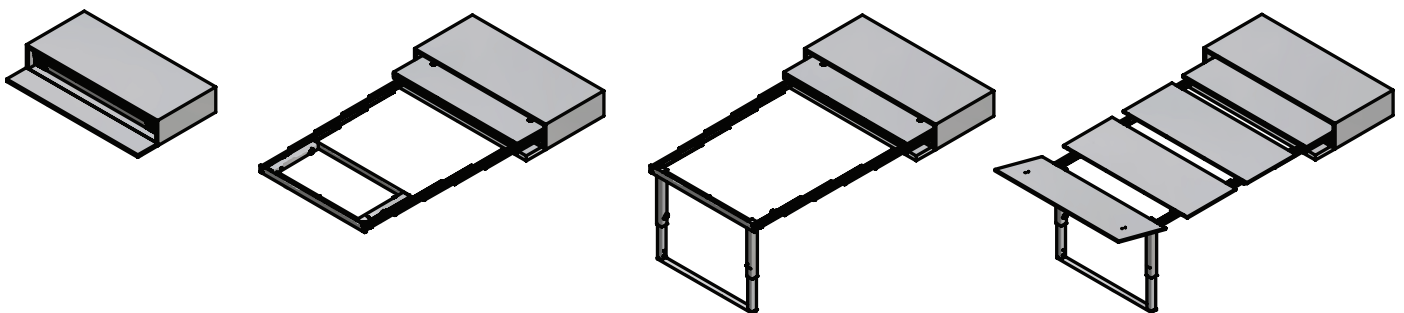

макмарт

представляет

СИСТЕМА ТРАНСФОРМАЦИИ MENSOLA PARTY

В последнее время в моду вошли невысокие и глубокие навесные каркасы, которые часто используются в гостиных комнатах и в интерьерных системах. Наша новая система MENSOLA PARTY рассчитана именно на них. Она позволяет организовать стол для застолий и вечеринок, который легко выдвигается из небольшого каркаса. Стоит отметить, что столешница выходит из шкафа на 1,5 метра. Благодаря складной опоре, MENSOLA PARTY чрезвычайно устойчивая, и может выдержать нагрузку до 100 килограмм. Это идеальное решение для небольших квартир и для помещений в современных стилях хай-тек и минимализм.