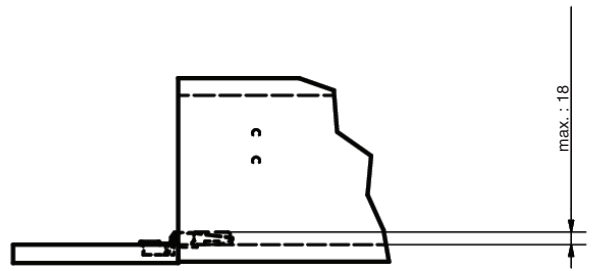

СОБРАННЫЙ МЕХАНИЗМ

МОНТАЖНАЯ ПЛАНКА

РЕКОМЕНДУЕМЫЕ АКСЕССУАРЫ:

арт. 15065 Пин фиксирующий d.8 мм (мама+папа)

арт. 807XL Подвеска каркаса

Силиконовая смазка

система Mensola Party для базы 1200мм

артикул	P (мин.), мм	C, мм	L (каркас), мм	S1, мм	нагрузка, кг
411/78.1600.22	502	1548	1200	20	100