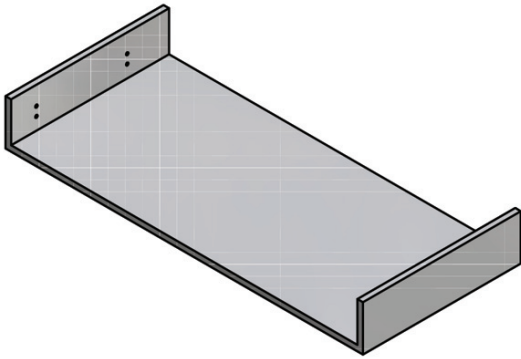

СОБРАННЫЙ МЕХАНИЗМ

МОНТАЖНАЯ ПЛАНКА

РЕКОМЕНДУЕМЫЕ АКСЕССУАРЫ:

арт. 15065 Пин фиксирующий d.8 мм (мама+папа)

арт. 807XL Подвеска каркаса

Силиконовая смазка

система Mensola Party для базы 1200мм

артикул	P (мин.), мм	C, мм	L (каркас), мм	S1, мм	нагрузка, кг
411/78.1600.22	502	1548	1200	20	100

ПАНЕЛЬ № 1

ПАНЕЛЬ № 2, 3

ПАНЕЛЬ № 4