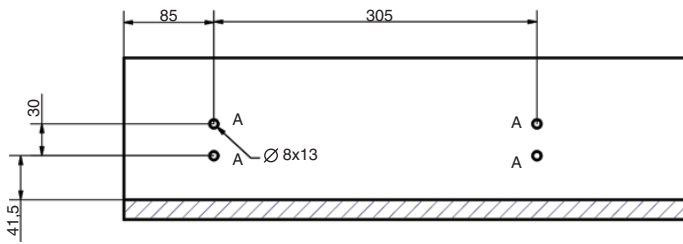

СОБРАННЫЙ МЕХАНИЗМ

МОНТАЖНАЯ ПЛАНКА

РЕКОМЕНДУЕМЫЕ АКСЕССУАРЫ:

арт. 15065 Пин фиксирующий d.8 мм (мама+папа)

арт. 807XL Подвеска каркаса

Силиконовая смазка

система Mensola Party для базы 1200мм

артикул	P (мин.), мм	C, мм	L (каркас), мм	S1, мм	нагрузка, кг
411/78.1600.22	502	1548	1200	20	100