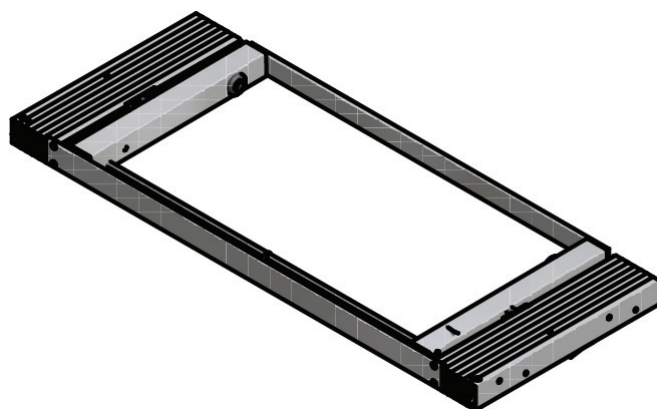

СОБРАННЫЙ МЕХАНИЗМ

МОНТАЖНАЯ ПЛАНКА

РЕКОМЕНДУЕМЫЕ АКСЕССУАРЫ:

арт. 15065 Пин фиксирующий d.8 мм (мама+папа)

арт. 807XL Подвеска каркаса

Силиконовая смазка

система Mensola Party для базы 1200мм

артикул	P (мин.), мм	C, мм	L (каркас), мм	S1, мм	нагрузка, кг
411/78.1600.22	502	1548	1200	20	100