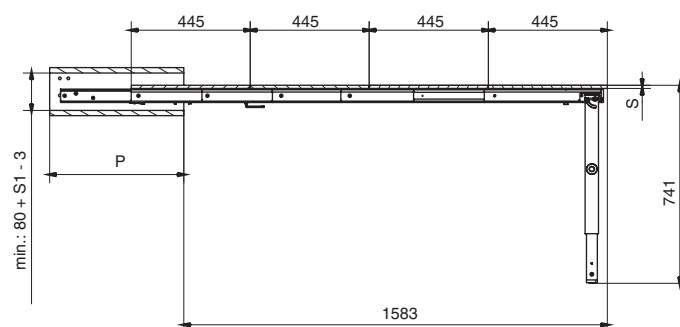

СОБРАННЫЙ МЕХАНИЗМ

МОНТАЖНАЯ ПЛАНКА

РЕКОМЕНДУЕМЫЕ АКСЕССУАРЫ:

арт. 15065 Пин фиксирующий d.8 мм (мама+папа)

арт. 807XL Подвеска каркаса

Силиконовая смазка

система Mensola Party для базы 1200мм

артикул	P (мин.), мм	C, мм	L (каркас), мм	S1, мм	нагрузка, кг
411/78.1600.22	502	1548	1200	20	100

ПАНЕЛЬ № 1

ПАНЕЛЬ № 2, 3

ПАНЕЛЬ № 4