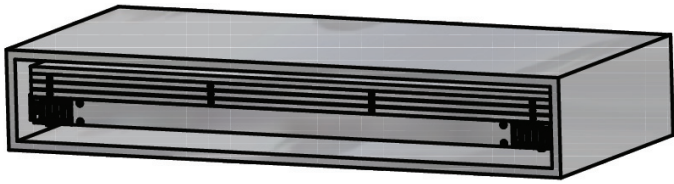

СОБРАННЫЙ МЕХАНИЗМ

МОНТАЖНАЯ ПЛАНКА

РЕКОМЕНДУЕМЫЕ АКСЕССУАРЫ:

арт. 15065 Пин фиксирующий d.8 мм (мама+папа)

арт. 807XL Подвеска каркаса

Силиконовая смазка

система Mensola Party для базы 1200мм

артикул	P (мин.), мм	C, мм	L (каркас), мм	S1, мм	нагрузка, кг
411/78.1600.22	502	1548	1200	20	100