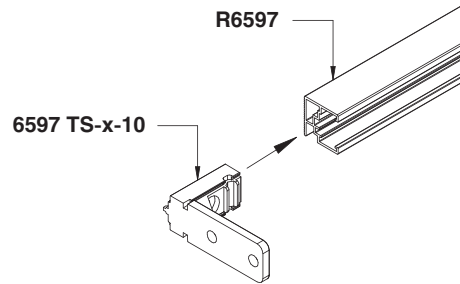

артикул	материал	отделка	упаковка, шт.
VAZB 4,2X13TB	металл	цинк	500

ПРИМЕР ПРИМЕНЕНИЯ

ИНСТРУКЦИЯ ПО МОНТАЖУ

- 1 Отрезаем профиль необходимой длины.
L = внутренняя ширина каркаса

- 2 Устанавливаем боковое крепление в профиль