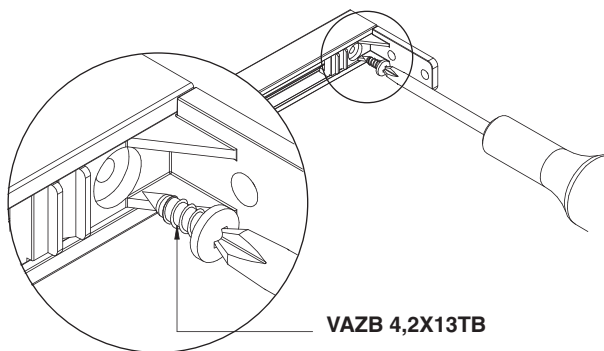

1. 3 Фиксируем боковое крепление в профиле с помощью шурупа