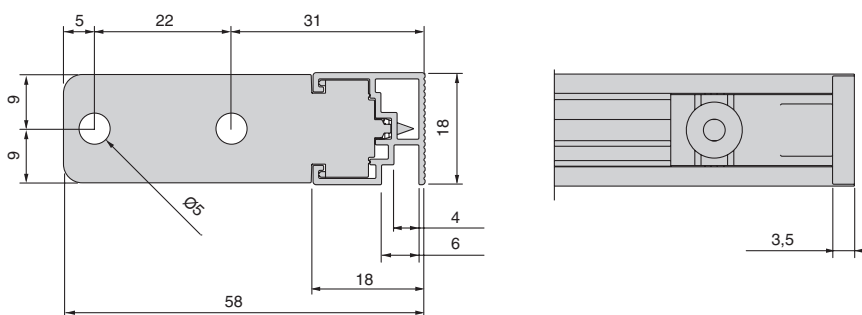

профиль для нижних баз 6597

артикул	длина, мм	материал	отделка	упаковка, шт.
R6597.L41	4100	алюминий	алюминий рифленый*	20