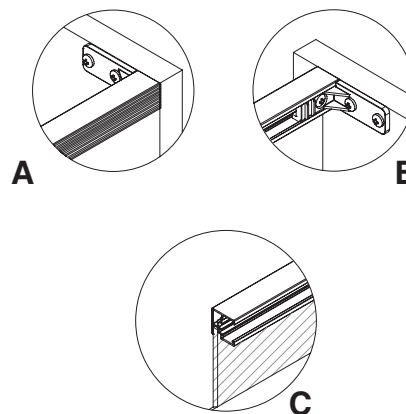

- эстетичный внешний вид: благодаря специальной конструкции крепления невидимы с фасадной стороны каркаса;
- универсальность: может применяться как с фасадной, так и тыльной стороны каркаса, могут быть установлены задние стенки двух толщин: 4 или 6 мм;
- простота монтажа: нет необходимости делать дополнительные фрезеровки в профиле, крепления фиксируются на боковинах при помощи саморезов.

Комплектация:

- крепление боковое - 2 шт.
- крепление центральное - 1 шт.

комплект креплений для профиля R6597.L41

артикул	материал	цвет	упаковка
6597.TS-A-10	пластик	серый металлик	1/100 комплектов

шуруп 4,2x13 для крепления 6597.TS-A-10

артикул	материал	отделка	упаковка, шт.
VAZB 4,2X13TB	металл	цинк	500

ПРИМЕР ПРИМЕНЕНИЯ

ИНСТРУКЦИЯ ПО МОНТАЖУ

- 1 Отрезаем профиль необходимой длины.
L = внутренняя ширина каркаса

- 2 Устанавливаем боковое крепление в профиль