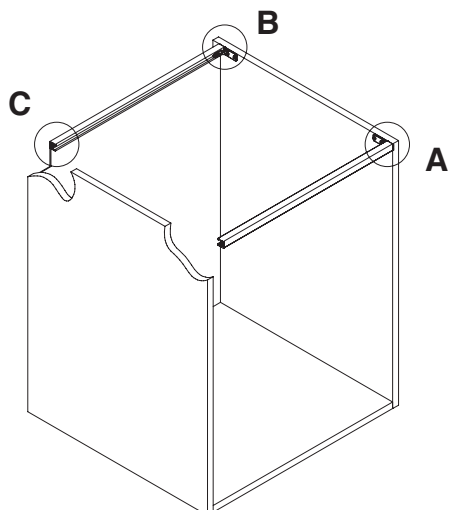

Комплектация:

- крепление боковое - 2 шт.
- крепление центральное - 1 шт.

комплект креплений для профиля R6597.L41

артикул	материал	цвет	упаковка
6597.TS-A-10	пластик	серый металлик	1/100 комплектов

шуруп 4,2x13 для крепления 6597.TS-A-10

артикул	материал	отделка	упаковка, шт.
VAZB 4,2X13TB	металл	цинк	500

ПРИМЕР ПРИМЕНЕНИЯ

ИНСТРУКЦИЯ ПО МОНТАЖУ

- 1 Отрезаем профиль необходимой длины.
L = внутренняя ширина каркаса

- 2 Устанавливаем боковое крепление в профиль