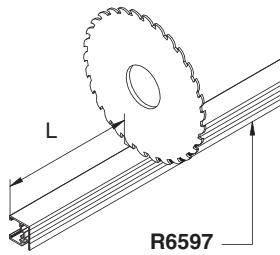

Профиль поставляется в погонаже длиной 4100 мм и нарезается на необходимую длину.

В комплект креплений входит 2 боковых и 1 центральное крепление.

Боковые крепления являются универсальными и фиксируются в профиле самонарезным шурупом.

Комплектация:

- крепление боковое - 2 шт.
- крепление центральное - 1 шт.

комплект креплений для профиля R6597.L41

артикул	материал	цвет	упаковка
6597.TS-A-10	пластик	серый металлик	1/100 комплектов

шуруп 4,2x13 для крепления 6597.TS-A-10

артикул	материал	отделка	упаковка, шт.
VAZB 4,2X13TB	металл	цинк	500

ПРИМЕР ПРИМЕНЕНИЯ

ИНСТРУКЦИЯ ПО МОНТАЖУ

- 1 Отрезаем профиль необходимой длины.
L = внутренняя ширина каркаса

- 2 Устанавливаем боковое крепление в профиль