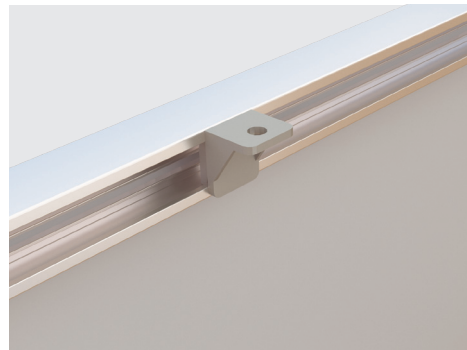

МАКМАРТ

ПРОФИЛЬ ДЛЯ НИЖНИХ БАЗ 6597

Представляем новинку – **систему профилей для нижних баз серии 6597**, которая применяется для соединения боковых панелей каркаса и установки задних стенок.

Особенностью данной системы является:

- эстетичный внешний вид: благодаря специальной конструкции крепления невидимы с фасадной стороны каркаса;
- универсальность: может применяться как с фасадной, так и тыльной стороны каркаса, могут быть установлены задние стенки двух толщин: 4 или 6 мм;
- простота монтажа: нет необходимости делать дополнительные фрезеровки в профиле, крепления фиксируются на боковинах при помощи саморезов.

Профиль поставляется в погонаже длиной 4100 мм и нарезается на необходимую длину.

В комплект креплений входит 2 боковых и 1 центральное крепление.

Боковые крепления являются универсальными и фиксируются в профиле самонарезным шурупом.

Центральное крепление предназначено для фиксации каркаса к столешнице.

МАКМАРТ

Москва

тел: +7 (495) 974-62-85,
974-62-86, 785-11-41,
785-11-45

факс: (495) 974-61-48

e-mail: contact@makmart.ru

www.makmart.ru

Логистический комплекс Мытищи

тел: +7 (495) 134-42-64, доб. 2

Логистический комплекс Юг

тел: +7 (495) 134-42-64, доб. 1

Красноярск (ЛК)

тел.: +7 (391) 234-70-20

Набережные Челны (СК)

тел.: +7 (347) 216-55-48

Уфа (ЛК)

тел.: +7 (347) 216-55-48

Челябинск (ЛК)

тел.: +7 (351) 211-23-13

Санкт-Петербург

тел: +7 (812) 606-68-55/56/57

Екатеринбург

тел: +7 (343) 359-29-90/93

Ростов-на-Дону

тел: +7 (863) 278-89-41/42

Новосибирск

тел: +7 (383) 314-79-99, 314-88-58

Казань

тел: +7 (843) 570-31-48/78

Калининград

тел: +7 (4012) 605-407

Воронеж

тел: +7 (473) 233-23-40

Республика Казахстан

Алматы

тел: +7 (727) 318-75-60,
+7 (701) 538-18-75

Астана

тел: +7 (701) 035-57-25

www.makmart.com

Дилер МАКМАРТ

в Вашем городе

Дилерская сеть:

отсканируйте или кликните на код, чтобы узнать телефон дилера в Вашем регионе