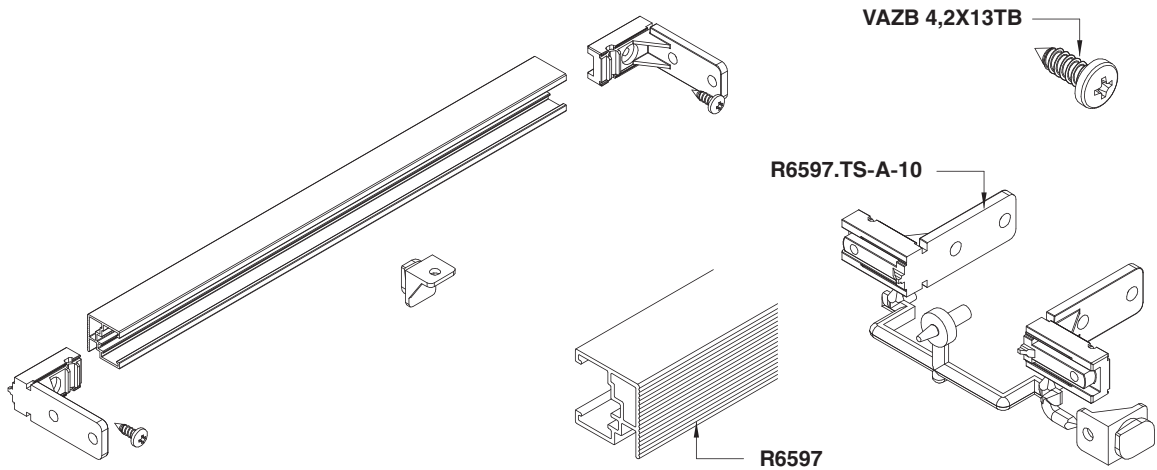

Комплектация:

- крепление боковое - 2 шт.
- крепление центральное - 1 шт.

комплект креплений для профиля R6597.L41

артикул	материал	цвет	упаковка
6597.TS-A-10	пластик	серый металлик	1/100 комплектов

шуруп 4,2x13 для крепления 6597.TS-A-10

артикул	материал	отделка	упаковка, шт.
VAZB 4,2X13TB	металл	цинк	500

ПРИМЕР ПРИМЕНЕНИЯ

ИНСТРУКЦИЯ ПО МОНТАЖУ

- 1 Отрезаем профиль необходимой длины.
L = внутренняя ширина каркаса

- 2 Устанавливаем боковое крепление в профиль