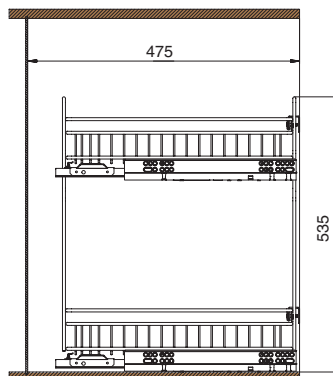

Выгодное предложение!

Индустриальная упаковка (5 комплектов)

подробности узнавайте у Вашего менеджера по телефону.

Smove

150

ширина каркаса

сетка выдвижная серия QUADRO

артикул	ширина каркаса, мм	материал	отделка	упаковка, шт.
KIT5 2104SY/15-50PC	150	сталь	хром	5

Основные характеристики:

сетки могут быть установлены в нижние базы шириной 150

сетки комплектуются направляющими 90% выдвижения SALICE Guide Smove

- крепление к фасаду предустановлено.
- регулировка в 3-х направлениях

нагрузка **25 кг**

16 и 18 мм

Дополнительный выбор:

арт.108PGF
крепеж угловой для сетки в базу 150 комплект 2 шт. (дополнительный выбор)

арт. DPB
разделитель для сеток выкатных в базу 150 мм

Рекомендации по уходу:

для ухода используйте только воду и нейтральные моющие средства (нельзя использовать абразивные вещества и материалы)

ширина базы

KIT5 2104SY/15-50PC

150

варианты установки направляющих

Вариант 1. Боковое левое.

Комплектация:

- сетка (5 шт.)
- направляющие (10 шт.)
- крепление к фасаду (10 шт.)