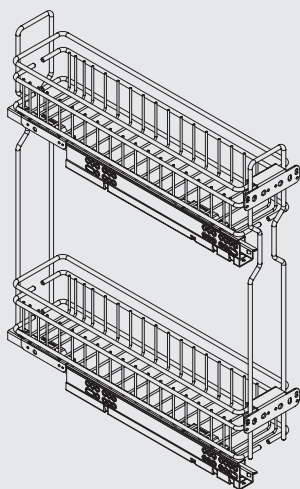

Выгодное предложение!

Индустриальная упаковка (5 комплектов)

подробности узнавайте у Вашего менеджера по телефону.

Smove

150

ширина каркаса

сетка выдвижная серия QUADRO

артикул	ширина каркаса, мм	материал	отделка	упаковка, шт.
KIT5 2104SY/15-50PC	150	сталь	хром	5

Основные характеристики:

сетки могут быть установлены в нижние базы шириной 150

сетки комплектуются направляющими 90% выдвижения SALICE Guide Smove

- крепление к фасаду предустановлено.
- регулировка в 3-х направлениях

нагрузка **25 кг**

16 и 18 мм

Дополнительный выбор:

арт.108PGF
крепеж угловой для сетки в базу 150 комплект 2 шт. (дополнительный выбор)

арт. DPB
разделитель для сеток выкатных в базу 150 мм

Рекомендации по уходу:

для ухода используйте только воду и нейтральные моющие средства (нельзя использовать абразивные вещества и материалы)

ширина базы

KIT5 2104SY/15-50PC

150

варианты установки направляющих

Вариант 1. Боковое левое.

Комплектация:

- сетка (5 шт.)
- направляющие (10 шт.)
- крепление к фасаду (10 шт.)