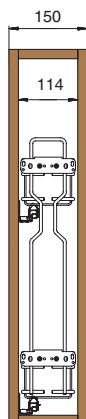

варианты установки направляющих

Вариант 1. Боковое левое.

Комплектация:

- сетка (5 шт.)
- направляющие (10 шт.)
- крепление к фасаду (10 шт.)