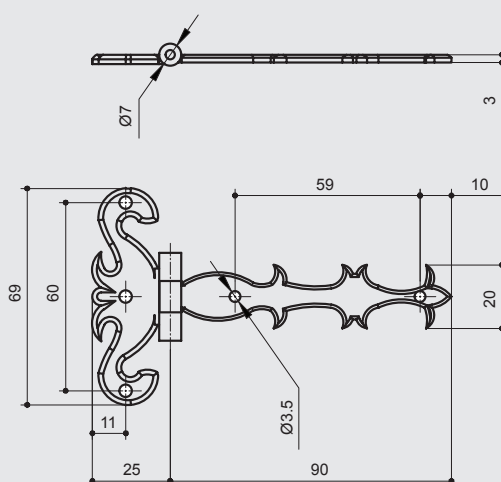

МАКМАРТ

ПЕТЛЯ ДЕКОРАТИВНАЯ

петля декоративная

артикул	материал	отделка	упаковка, шт
4.228.C14	металл	золото 24	50

МАКМАРТ
components and mechanisms for furniture industries

Москва

тел: +7 (495) 974-62-85,
974-62-86, 785-11-41,
785-11-45