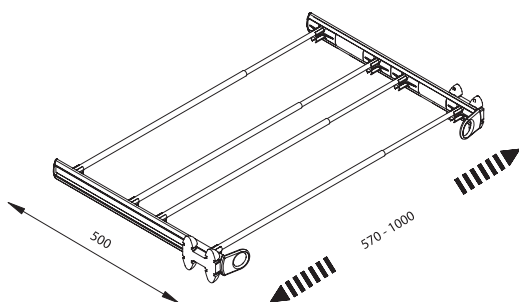

## РАМКА ВЫДВИЖНАЯ ПОД ЛОТКИ ДЛЯ ОБУВИ

рамка выдвигающая под лотки для обуви, 570-1000мм

артикул	материал	отделка	упаковка, шт
PORSCAB00	алюминий/пластик	коричневый (RAL 8019)/транспарент	1

\*комплект из трех лотков для обуви