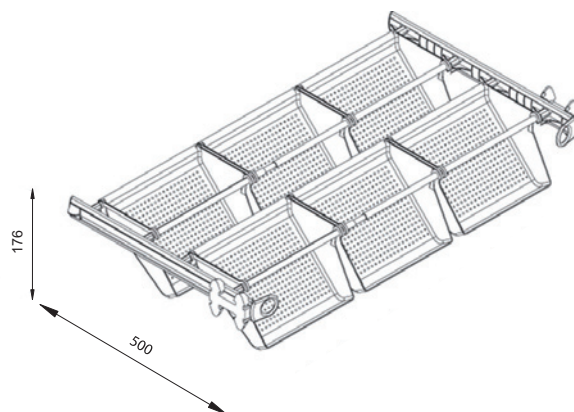

## РАМКА ВЫДВИЖНАЯ ПОД ЛОТКИ ДЛЯ ОБУВИ

рамка выдвигающая под лотки для обуви, 570-1000мм

артикул	материал	отделка	упаковка, шт
PORSCAB00	алюминий/пластик	коричневый (RAL 8019)/транспарент	1

\*комплект из трех лотков для обуви