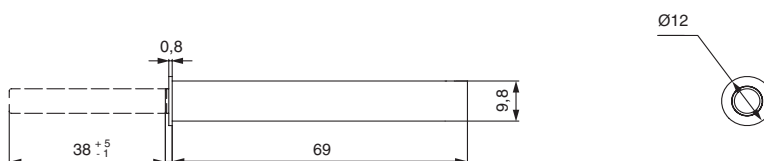

T-PUSH 38 ЗАЩЕЛКА ВРЕЗНАЯ С МАГНИТОМ

MPO.T1.MCL.WH.1

T-Push 38 защелка врезная с магнитом

артикул	материал	цвет	упаковка
MPO.T1.MCL.WH.1	пластик	белый	50 / 200 компл.

Комплект поставки:

- защелка 1 шт.
- ответная часть 1 шт.
- шуруп 3x9 1 шт.