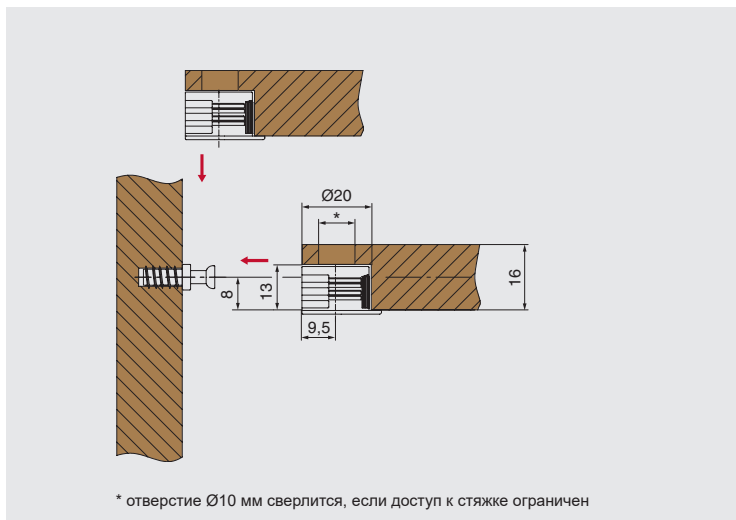

СТЯЖКА ЭКСЦЕНТРИКОВАЯ VG20 ДЛЯ ДСП 16 ММ

Новинка складской программы — эксцентрикые стяжки 7047 типа VG. Монтаж стяжек данной серии производится вертикально на шток, также возможна и горизонтальная установка. Важной особенностью изделия является высокое качество пластикового корпуса: при запрессовке стяжек вы никогда не столкнетесь со сколами облицовочного пластика на ДСП / МДФ.

стяжка эксцентриквая VG20 для ДСП 16 мм

артикул	материал	цвет	упаковка
7047/645/16	пластик / замок	серый	500 шт.

Рекомендуемое сочетание:

MCF.02.DSA.E611.ZN
шток-евровинт, 11 мм
отделка цинк

MCF.02.DSA.E608.ZN
шток-евровинт, 8 мм
отделка цинк