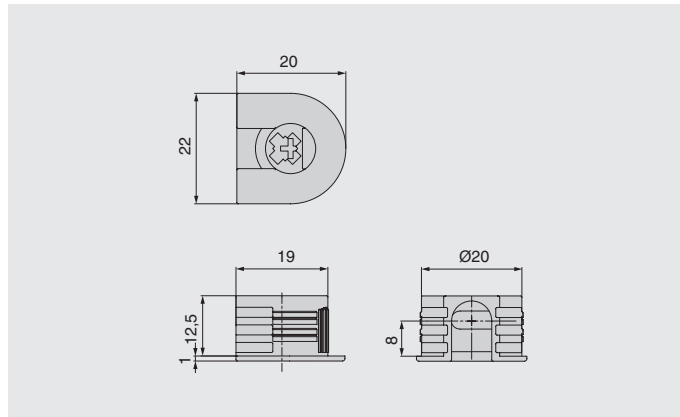

СТЯЖКА ЭКСЦЕНТРИКОВАЯ VG20 ДЛЯ ДСП 16 ММ

Новинка складской программы — эксцентрикые стяжки 7047 типа VG. Монтаж стяжек данной серии производится вертикально на шток, также возможна и горизонтальная установка. Важной особенностью изделия является высокое качество пластикового корпуса: при запрессовке стяжек вы никогда не столкнетесь со сколами облицовочного пластика на ДСП / МДФ.

стяжка эксцентриквая VG20 для ДСП 16 мм

артикул	материал	цвет	упаковка
7047/645/16	пластик / замок	серый	500 шт.

Рекомендуемое сочетание:

MCF.02.DSA.E611.ZN
шток-евровинт, 11 мм
отделка цинк

MCF.02.DSA.E608.ZN
шток-евровинт, 8 мм
отделка цинк

TI04.FZ0000608
шток с резьбой М6,
отделка цинк

TI06.ZL0000611
шток-евровинт,
отделка цинк

TI20.ZL0000016
шток-евровинт 7,5 мм,
отделка натуральный

TI09.FZ000M416
шток двусторонний
(папа), отделка цинк

TI10.FZ000M416
шток двусторонний
(мама), отделка цинк