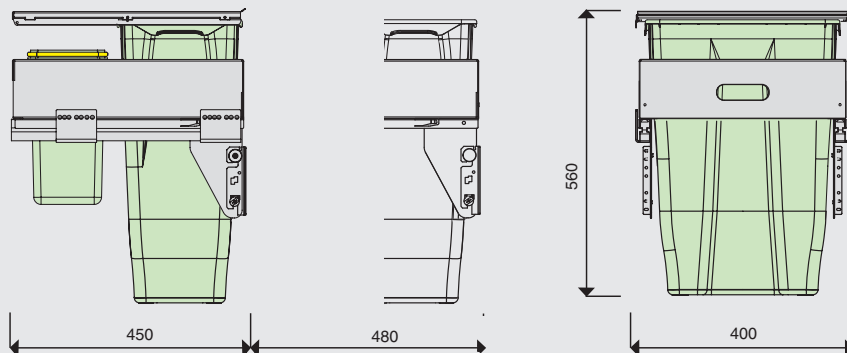

В комплект входит:

- металлическая рама (устанавливается на направляющие полного выдвижения с доводчиком)
- верхняя металлическая крышка, используемая в качестве полки
- контейнер съемный без крышки 35 л (1 шт.)
- ведро съемное с крышкой 7,5 л (1 шт.)
- крепление к фасаду (2шт.)
- переходник для крепления к фасаду (2 шт.)
- профиль-держатель крышки (2 шт.)
- направляющие полного выдвижения с доводчиком (1 комплект: левая+правая)
- винт М5х8 (2 шт.)
- винт М6х10 (2 шт.)
- винт М4х5 (4 шт.)
- уголок (2 шт.)
- шайба (2 шт.)
- шуруп потай прямая 4х16 (8 шт.)
- шуруп овал 4х16 (12 шт.)

упаковка
1 штука