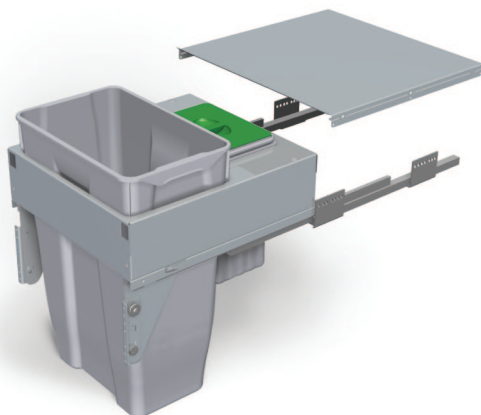

590.GC НАБОР В БАЗУ 450 ДЛЯ РАЗДЕЛЬНОГО СБОРА МУСОРА

590.GS

система хранения выкатная

450

мин.ширина каркаса

артикул	ширина каркаса, мм	габаритные размеры, мм			рама		крышка		ведро	
		ширина	высота	глубина	материал	отделка	материал	отделка	материал	отделка
590.GS	450	400	560	450	сталь	серый металллик	пластик	зеленая	пластик	серая

Основные характеристики:

набор предназначен для установки в каркасы шириной минимум 450 мм

толщина боковых стенок каркаса от 16 до 20 мм

общий объем: 42,5 л (ведро 35 л и ведро 7,5 л)

выдвижение ручное вместе с фасадом

направляющие полного выдвижения

с доводчиком

Варианты крепления:

- крепление рамы к каркасу и фасаду

Дополнительный выбор:

арт.557
контейнер универсальный

В комплект входит:

- металлическая рама (устанавливается на направляющие полного выдвижения с доводчиком)
- верхняя металлическая крышка, используемая в качестве полки
- контейнер съемный без крышки 35 л (1 шт.)
- ведро съемное с крышкой 7,5 л (1 шт.)
- крепление к фасаду (2шт.)
- переходник для крепления к фасаду (2 шт.)
- профиль-держатель крышки (2 шт.)
- направляющие полного выдвижения с доводчиком (1 комплект: левая+правая)
- винт М5х8 (2 шт.)
- винт М6х10 (2 шт.)
- винт М4х5 (4 шт.)
- уголок (2 шт.)
- шайба (2 шт.)
- шуруп потай прямая 4х16 (8 шт.)
- шуруп овал 4х16 (12 шт.)

упаковка
1 штука

- полипропилен
- полиамид
- сталь