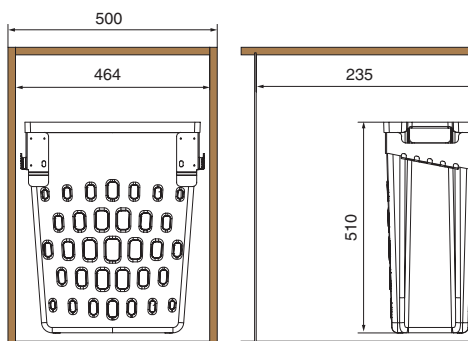

ширина
базы

450

LAB1BH1SG

объем: 50 л

Комплектация:

- сетка - 1 шт.
- комплект креплений к фасаду - 2 шт.

500

LAB1BH1SP