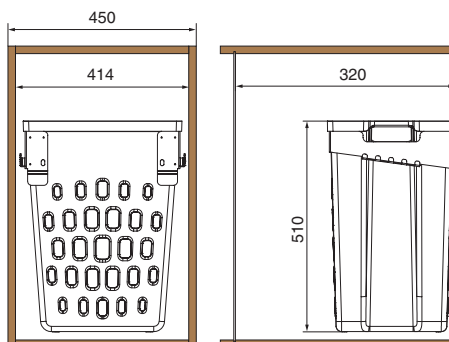

Основные характеристики:

корзины могут быть установлены в нижние базы шириной мин. 450, 500 мм

для ухода используйте только воду и нейтральные моющие средства (нельзя использовать абразивные вещества и материалы)

крепление к фасаду в комплекте

механизм открывания фасада в комплект не входит

Рекомендуем использовать:

- арт. 2716920006 LIFT DUO STANDARD подъемный механизм в комплекте с креплениями
- арт. LE1G00K276 KЛОК подъемный механизм со складным коленом
- арт. LK.01.FD.NI подъемник коленчатый, универсальный (в комплекте с креплениями)
- арт. 892.400.106 механизм Delta, комплект из 2-х штук

ширина
базы

450

LAB1BH1SG

объем: 50 л

Комплектация:

- сетка - 1 шт.
- комплект креплений к фасаду - 2 шт.

500

LAB1BH1SP