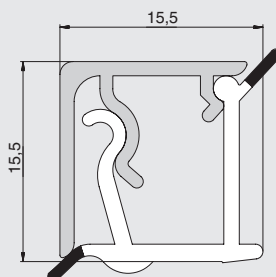

артикул	длина, мм	декоративная накладка		упаковка, шт.
		материал	отделка	
50\77.420.PL07C	4200	алюминий	алюминий (анодировка)	25