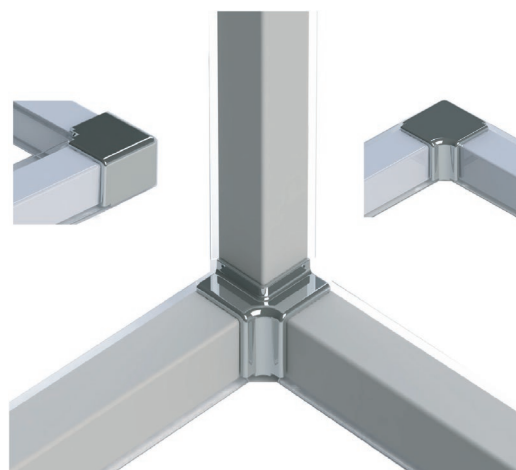

МАКМАРТ

БОРТИК КВАДРАТНЫЙ Н.15, АЛЮМИНИЙ

Представляем квадратный кухонный бортик серии 77.

Это компактная модель бортика для столешницы - размером 15*15 мм, выполненная в простом и минималистичном дизайне.

Комплект угловых элементов позволяет производить установку бортика в горизонтальном и вертикальном направлении. Простой и быстрый монтаж с помощью шурупов.

Италия

бортик квадратный Н.15