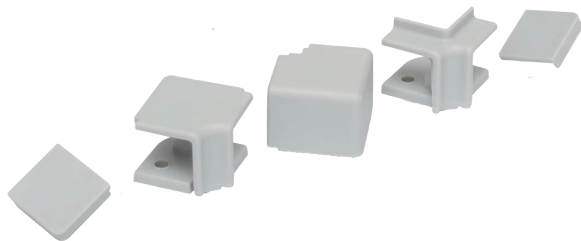

Рекомендуемое сочетание:

арт. 51\09.577.GA

комплект угловых элементов и заглушек для бортика 50\77, цвет серый

- угол внутренний 90° - 1 шт.
- угол внешний 90° - 1 шт.
- угол вертикальный 90° - 1 шт.
- заглушки - 2 шт.

МАКМАРТ

Москва

тел: +7 (495) 974-62-85,
974-62-86, 785-11-41,
785-11-45

факс: (495) 974-61-48

e-mail: contact@makmart.ru

www.makmart.com

www.makmart.ru

Логистический комплекс Наро-Фоминск
тел: +7 (495) 974-62-86

Логистический комплекс Мытищи
тел: +7 (495) 134-42-64, доб. 2

Логистический комплекс Юг
тел.: +7 (495) 134-42-64, доб. 1

Логистический комплекс Одинцово
тел: +7 (495) 134-42-64, доб. 3

Логистический комплекс Химки
тел: +7 (495) 134-42-64, доб. 4

Челябинск (ЛК)
тел.: +7 (351) 211-23-13

Красноярск (ЛК)

тел.: +7 (391) 234-70-20
(многоканальный)

Уфа (ЛК)

тел.: +7 (347) 216-55-48

Воронеж (ЛК)

тел.: +7 (473) 233-23-40

Набережные Челны (СК)

тел.: +7 (8552) 91-55-48

Санкт-Петербург

тел.: +7 (812) 606-68-55, 606-68-56,
606-68-57

Екатеринбург

тел: +7 (343) 359-29-90, 359-29-93

Ростов-на-Дону

тел: +7 (863) 201-73-48, 201-79-56,
201-81-82, 201-83-98

Новосибирск (ЛК)

тел: +7 (383) 314-79-99, 314-88-58

Казань

тел: +7 (843) 570-31-48 , 570-31-78

Калининград

тел: +7 (4012) 605-407

Республика Казахстан, г. Алматы

тел.: +7 (727) 321-22-08,
+7(701)538-18-75

Дилерская сеть:

отсканируйте или кликните на код, чтобы узнать телефон дилера в Вашем регионе