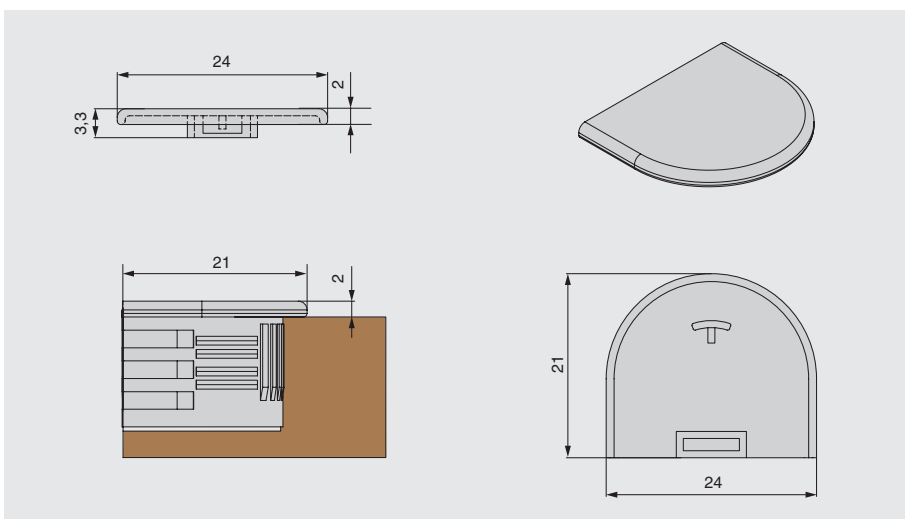

Польша

7048/645
серый

заглушка для стяжек 7048/7064

артикул	материал	цвет	упаковка
7048/645	пластик	серый	1000 шт.

Рекомендуемое сочетание:

7047/645/16 серый

7064/645/16 серый

Москва