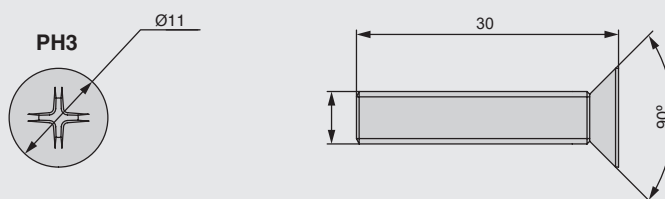

MAKMART

ВИНТ М6Х30, ГОЛОВКА ПОТАЙ

винт М6х30, головка потай, отделка цинк

артикул	материал	отделка	упаковка
MCF.20.WS1.M630.ZW	сталь	цинк	1/5000 шт.

MAKMART
components and mechanisms for furniture industries