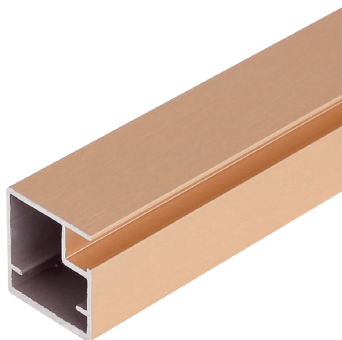

FP.13P.390.GT-BA