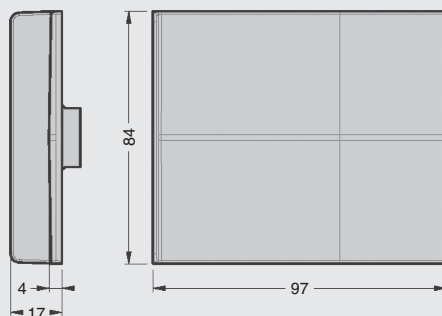

МАКМАРТ

КРЫШЕЧКА ДЕКОРАТИВНАЯ ДЛЯ ПОДВЕСКИ АРТ.807.RV

крышечка декоративная для подвески арт. 807.RV

артикул	материал	цвет	упаковка, шт.
807.00.29.RV.00	ПС	антрацит	400

ПС-полистирол

Рекомендуемое сочетание: