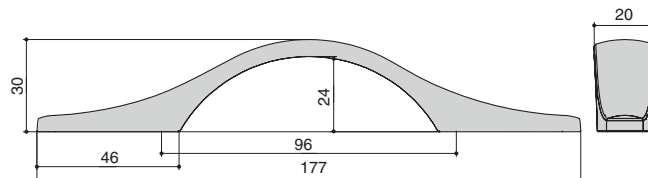

Габаритные размеры:

MAKMART

Москва

тел: +7 (495) 974-62-85,
974-62-86, 785-11-41,
785-11-45

факс: (495) 974-61-48

e-mail: contact@makmart.ru

www.makmart.com

www.makmart.ru

Логистический комплекс Наро-Фоминск

тел: +7 (495) 974-62-86

Логистический комплекс Мытищи

тел: +7 (495) 134-42-64, доб. 2

Логистический комплекс Юг

тел.: +7 (495) 134-42-64, доб. 1

Логистический комплекс Одинцово

тел: +7 (495) 134-42-64, доб. 3

Логистический комплекс Химки

тел: +7 (495) 134-42-64, доб. 4

Челябинск (ЛК)

тел.: +7 (351) 211-23-13

Красноярск (ЛК)

тел.: +7 (391) 234-70-20 (многоканальный)

Уфа (ЛК)

тел.: +7 (347) 216-55-48

Воронеж (ЛК)

тел.: +7 (473) 233-23-40

Санкт-Петербург

тел:+7 (812) 606-68-55, 606-68-56,
606-68-57

Екатеринбург

тел: +7 (343) 359-29-90, 359-29-93

Ростов-на-Дону

Новосибирск (ЛК)

тел: +7 (383) 314-79-99, 314-88-58

Казань

тел: +7 (843) 212-07-45, 212-07-46

Калининград

тел: +7 (4012) 605-407

Республика Казахстан, г. Алматы

тел.: +7 (727) 321-22-08,
+7(701)538-18-75

Дилерская сеть:

отсканируйте или кликните
на код, чтобы узнать телефон
дилера в Вашем регионе