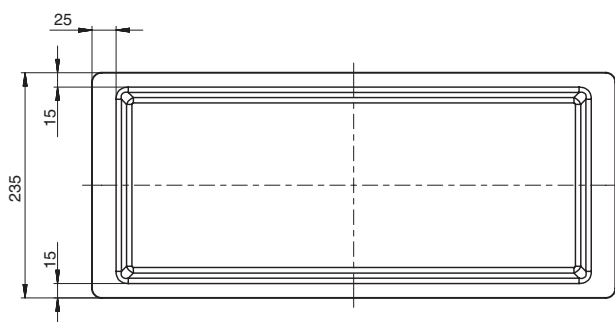

МАКМАРТ

Москва

тел: +7 (495) 974-62-85,
974-62-86, 785-11-41,
785-11-45

факс: (495) 974-61-48

e-mail: contact@makmart.ru

www.makmart.ru

Логистический комплекс Мытищи

г. Мытищи, ул. 1-я Новая, стр. 57
тел: +7 (495) 134-42-64, доб. 2
e-mail: contact.mitschi@makmart.ru

Логистический комплекс Юг

Московская область, Ленинский район,
село Молоково, ул. Школьная, д. 6Б
тел: +7 (495) 134-42-64, доб. 1
e-mail: contact.south@makmart.ru

Логистический комплекс в Челябинске

г. Челябинск, ул. Нахимова, 18 П
тел: +7 (351) 211-23-13
e-mail: loseva@makmart.ru

Санкт-Петербург

тел: +7 (812) 606-68-55, 606-68-56,
606-68-57

Екатеринбург

тел: +7 (343) 359-29-90, 359-29-93

Ростов-на-Дону

тел: +7 (863) 278-89-41, 278-89-42

Новосибирск

тел: +7 (383) 314-79-99, 314-88-58

Казань

тел: +7 (843) 570-31-48 , 570-31-78

Калининград

тел: +7 (4012) 605-407

Воронеж:

тел: +7 (473) 233-23-40

Дилер МАКМАРТ
в Вашем городе

Дилерская сеть:

отсканируйте или кликните на код,
чтобы узнать телефон дилера в
Вашем регионе