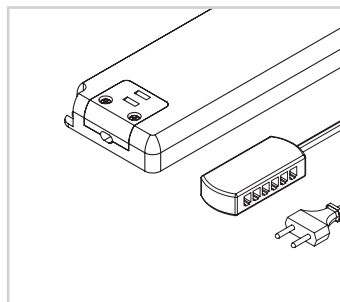

Комплект источника питания