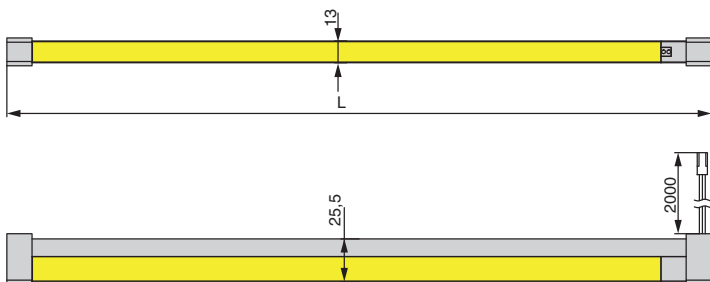

ГАБАРИТНЫЕ И УСТАНОВОЧНЫЕ РАЗМЕРЫ

светильники предназначены для установки в ящики шириной 450, 600, 900 и 1200 мм, изготовленных из 16 или 18 мм ДСП.