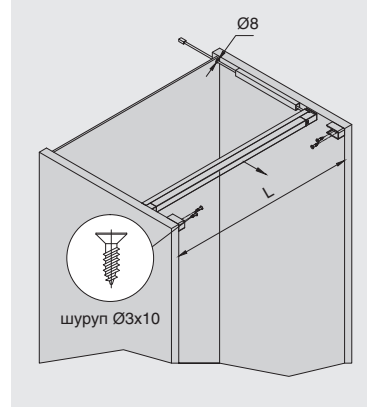

Отделка	Алюминий			
Артикул	HW.005.103	HW.005.104	HW.005.105	HW.005.106
цветовая температура, К	4000K	4000K	4000K	4000K
рабочее напряжение, В	12	12	12	12
мощность, Вт	3,4	5	7,7	9,2
световой поток, Лм	160	240	365	537
индекс цветопередачи (CRI)	80	80	80	80
класс пылевлагозащиты	IP20	IP20	IP20	IP20
материал корпуса	алюминий	алюминий	алюминий	алюминий
вариант установки	накладной	накладной	накладной	накладной
выключатель на корпусе	IR (датчик открывания)	IR (датчик открывания)	IR (датчик открывания)	IR (датчик открывания)
коннектор	L822	L822	L822	L822
габаритные размеры, мм (Ш x Г x В)	413 x 30 x 16,5	563 x 30 x 16,5	863 x 30 x 16,5	1163 x 30 x 16,5

ГАБАРИТНЫЕ И УСТАНОВОЧНЫЕ РАЗМЕРЫ

светильники предназначены для установки в ящики шириной 450, 600, 900 и 1200 мм, изготовленных из 16 или 18 мм ДСП.

**Схема монтажа:**