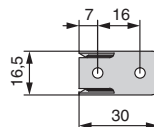

ГАБАРИТНЫЕ И УСТАНОВОЧНЫЕ РАЗМЕРЫ

светильники предназначены для установки в ящики шириной 450, 600, 900 и 1200 мм, изготовленных из 16 или 18 мм ДСП.