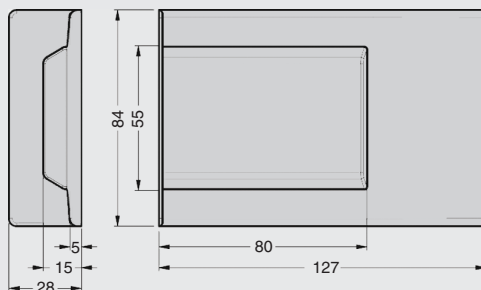

МАКМАРТ

КРЫШЕЧКА ДЕКОРАТИВНАЯ ДЛЯ ПОДВЕСКИ АРТ.807.XL

крышечка декоративная для подвески арт.807.XL

артикул	материал	цвет	упаковка, шт.
807.XL.29.00.00	ПС	антрацит	200

ПС-полистирол

Рекомендуемое сочетание:

арт.807.XL.Z1.IN.DX (правая)
подвеска каркаса усиленная

арт.807.XL.Z1.IN.SX (левая)
подвеска каркаса усиленная

МАКМАРТ

Москва

тел: +7 (495) 974-62-85,
974-62-86, 785-11-41,
785-11-45

факс: (495) 974-61-48

e-mail: contact@makmart.ru

www.makmart.com

www.makmart.ru

Логистический комплекс Наро-Фоминск
тел: +7 (495) 974-62-86

Логистический комплекс Мытищи
тел: +7 (495) 134-42-64, доб. 2

Логистический комплекс Юг
тел.: +7 (495) 134-42-64, доб. 1

Логистический комплекс Одиноцово
тел: +7 (495) 134-42-64, доб. 3

Челябинск (ЛК)
тел.: +7 (351) 211-23-13

Красноярск (ЛК)

тел.: +7 (391) 234-70-20 (многоканальный)

Уфа (ЛК)

тел.: +7 (347) 216-55-48

Воронеж (ЛК)

тел.: +7 (473) 233-23-40

Санкт-Петербург

тел:+7 (812) 606-68-55, 606-68-56

Екатеринбург

тел: +7 (343) 359-29-90, 359-29-93

Ростов-на-Дону

тел: +7 (863) 201-73-48, 201-79-56,
201-81-82, 201-83-98

Новосибирск (ЛК)

тел: +7 (383) 314-79-99, 314-88-58

Казань

тел: +7 (843) 570-31-48, 570-31-78

Калининград

тел: +7 (4012) 605-407

Республика Казахстан, г. Алматы

тел.: +7 (727) 321-22-08

Дилерская сеть:

отсканируйте или кликните
на код, чтобы узнать телефон
дилера в Вашем регионе