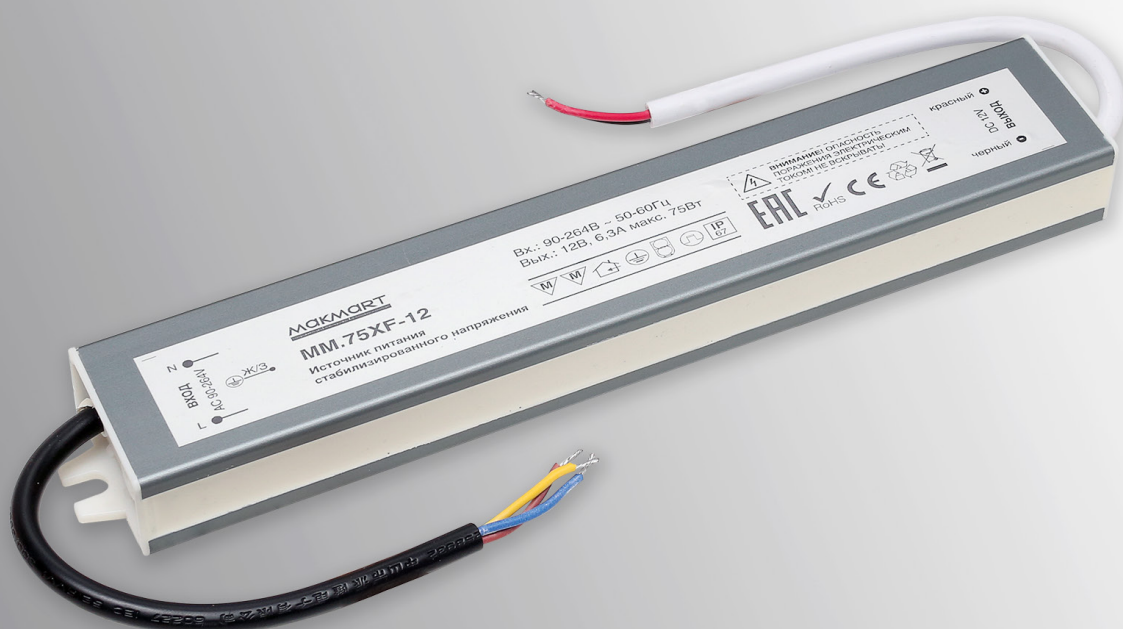

МАКМАРТ

ИСТОЧНИК ПИТАНИЯ 75W, 90-264V/12V, IP67

МАКМАРТ

Москва

тел: +7 (495) 974-62-85,
974-62-86, 785-11-41,
785-11-45

факс: (495) 974-61-48

e-mail: contact@makmart.ru

www.makmart.com

www.makmart.ru

Логистический комплекс Наро-Фоминск
тел: +7 (495) 974-62-86

Логистический комплекс Мытищи
тел: +7 (495) 134-42-64, доб. 2

Логистический комплекс Юг
тел: +7 (495) 134-42-64, доб. 1

Логистический комплекс Одинцово
тел: +7 (495) 134-42-64, доб. 3

Логистический комплекс Химки
тел: +7 (495) 134-42-64, доб. 4

Челябинск (ЛК)
тел: +7 (351) 211-23-13

Красноярск (ЛК)

тел: +7 (391) 234-70-20 (многоканальный)

Уфа (ЛК)

тел: +7 (347) 216-55-48

Воронеж (ЛК)

тел: +7 (473) 233-23-40

Санкт-Петербург

тел: +7 (812) 606-68-55, 606-68-56,
606-68-57

Екатеринбург

тел: +7 (343) 359-29-90, 359-29-93

Ростов-на-Дону

тел: +7 (863) 201-73-48, 201-79-56,
201-81-82, 201-83-98

Новосибирск (ЛК)

тел: +7 (383) 314-79-99, 314-88-58

Казань

тел: +7 (843) 212-07-45, 212-07-46

Калининград

тел: +7 (4012) 605-407

Республика Казахстан, г. Алматы

тел: +7 (727) 321-22-08,
+7(701)538-18-75

Дилерская сеть:

отсканируйте или кликните
на код, чтобы узнать телефон
дилера в Вашем регионе