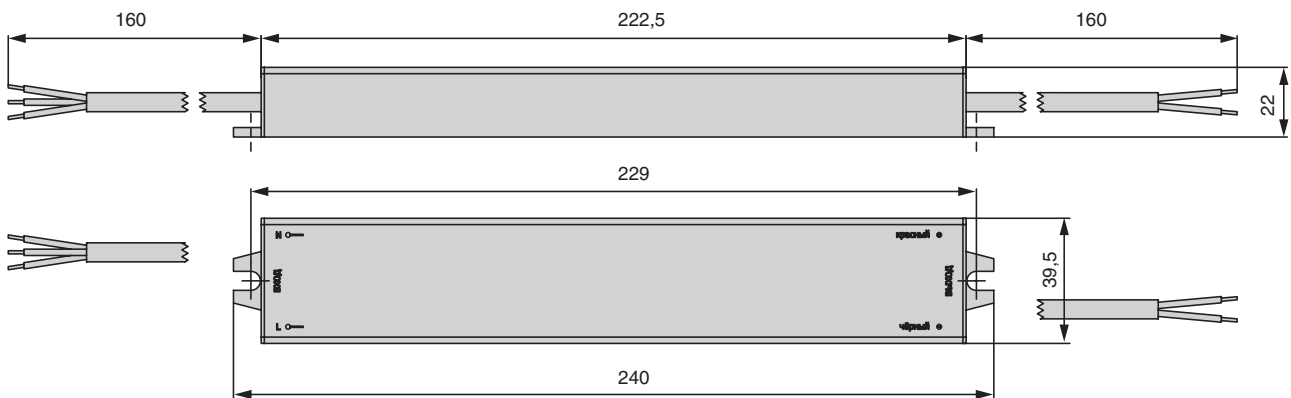

ГАБАРИТНЫЕ РАЗМЕРЫ

АКСЕССУАРЫ

EM.WO.2*0,5.2000.W
провод сетевой 2000 мм., с вилкой Europlug

EM.WS.2*0,5.2000.W
провод сетевой 2000 мм., с вилкой Europlug и проходным выкл.

HW.010.010
блок распредел. L803-PC на 6 парал. подкл., 3А, с пров. 200 мм.