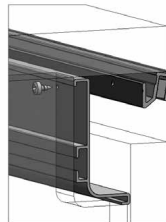

R6055.85S.L41B GOLA ПРОФИЛЬ LED ПОДСВЕТКИ

Gola Профиль LED подсветки

артикул	длина, мм	материал	отделка	упаковка
R6055.85S.L41B	4100	алюминий	черный шлифованный	12 шт.

Сборка с саморезами

Используйте саморез 2,9x6,5 (не входит в комплект поставки)
Используйте примерно по одному саморезу на каждый метр

Сборка с помощью двусторонней ленты

Использование саморезов рекомендуется также при
закреплении профиля двусторонним скотчем

Используйте саморез 2,9x6,5 (не входит в комплект поставки)
Используйте примерно по одному саморезу на каждый метр

Рекомендуемое сочетание:

арт. 8006.85S.L41
Gola Профиль горизонтальный
с одним закруглением
L=4100мм, отделка черный
шлифованный

арт. 4464.38P
Gola Trend Профиль
горизонтальный с одним
закруглением L=4200мм,
отделка черная
(анодировка)

арт. M-E.0410.5000.PR.SL
профиль гибкий (боковой изгиб)
0410 для LED подсветки, L=5000
мм, цвет белый