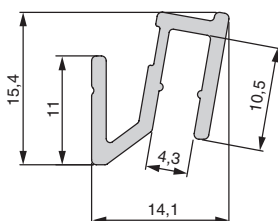

R6055.85S.L41B GOLA ПРОФИЛЬ LED ПОДСВЕТКИ

Gola Профиль LED подсветки

артикул	длина, мм	материал	отделка	упаковка
R6055.85S.L41B	4100	алюминий	черный шлифованный	12 шт.

Сборка с саморезами

Используйте саморез 2,9x6,5 (не входит в комплект поставки)
Используйте примерно по одному саморезу на каждый метр

Сборка с помощью двусторонней ленты

Использование саморезов рекомендуется также при
закреплении профиля двусторонним скотчем

Используйте саморез 2,9x6,5 (не входит в комплект поставки)
Используйте примерно по одному саморезу на каждый метр

Рекомендуемое сочетание:

арт. 8006.85S.L41
Gola Профиль горизонтальный
с одним закруглением
L=4100мм, отделка черный
шлифованный

арт. 4464.38P
Gola Trend Профиль
горизонтальный с одним
закруглением L=4200мм,
отделка черная
(анодировка)

арт. M-E.0410.5000.PR.SL
профиль гибкий (боковой изгиб)
0410 для LED подсветки, L=5000
мм, цвет белый