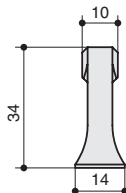

артикул		материал	
HN-M-3921-128-C	128	замак	
KB-M-3920-34-C		замак	

ручка-кнопка комплектуется винтами:
M4x25 – 1 шт. / универсальный – 1 шт.

ручка-скоба комплектуется винтами:
M4x25 – 2 шт. / универсальный – 2 шт.