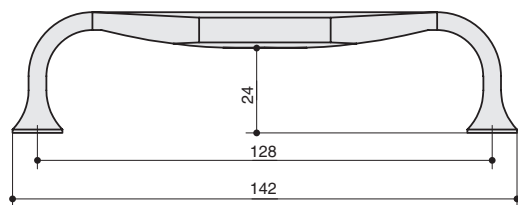

ENGLAND

в английском стиле

Соединенное
Королевство

артикул		материал	
HN-M-3921-128-C	128	замак	
KB-M-3920-34-C		замак	

ручка-кнопка комплектуется винтами:
M4x25 – 1 шт. / универсальный – 1 шт.

ручка-скоба комплектуется винтами:
M4x25 – 2 шт. / универсальный – 2 шт.

Варианты отделки:

MAKMART

Москва

тел: +7 (495) 974-62-85,
974-62-86, 785-11-41,
785-11-45

факс: (495) 974-61-48

e-mail: contact@makmart.ru

www.makmart.com

www.makmart.ru

Логистический комплекс Наро-Фоминск

тел: +7 (495) 974-62-86

Логистический комплекс Мытищи

тел: +7 (495) 134-42-64, доб. 2

Логистический комплекс Юг

тел.: +7 (495) 134-42-64, доб. 1

Логистический комплекс Одинцово

тел.: +7 (495) 134-42-64, доб. 3

Челябинск (ЛК)

тел.: +7 (351) 211-23-13

Красноярск (ЛК)

тел.: +7 (391) 234-70-20 (многоканальный)

Уфа (ЛК)

тел.: +7 (347) 216-55-48

Воронеж (ЛК)

тел.: +7 (473) 233-23-40

Набережные Челны (СК)

тел.: +7 (8552) 91-55-48

Санкт-Петербург

тел: +7 (812) 606-68-55, 606-68-56,

606-68-57

Екатеринбург

тел: +7 (343) 359-29-90, 359-29-93

Ростов-на-Дону

тел: +7 (863) 201-73-48, 201-79-56,

201-81-82, 201-83-98

Новосибирск (ЛК)

тел: +7 (383) 314-79-99, 314-88-58

Казань

тел: +7 (843) 570-31-48, 570-31-78

Калининград

тел: +7 (4012) 605-407

Республика Казахстан, г. Алматы

тел.: +7 (727) 321-22-08,
+7(701)538-18-75

Дилерская сеть:

отсканируйте или кликните
на код, чтобы узнать телефон
дилера в Вашем регионе