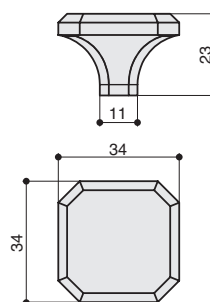

Варианты отделки: